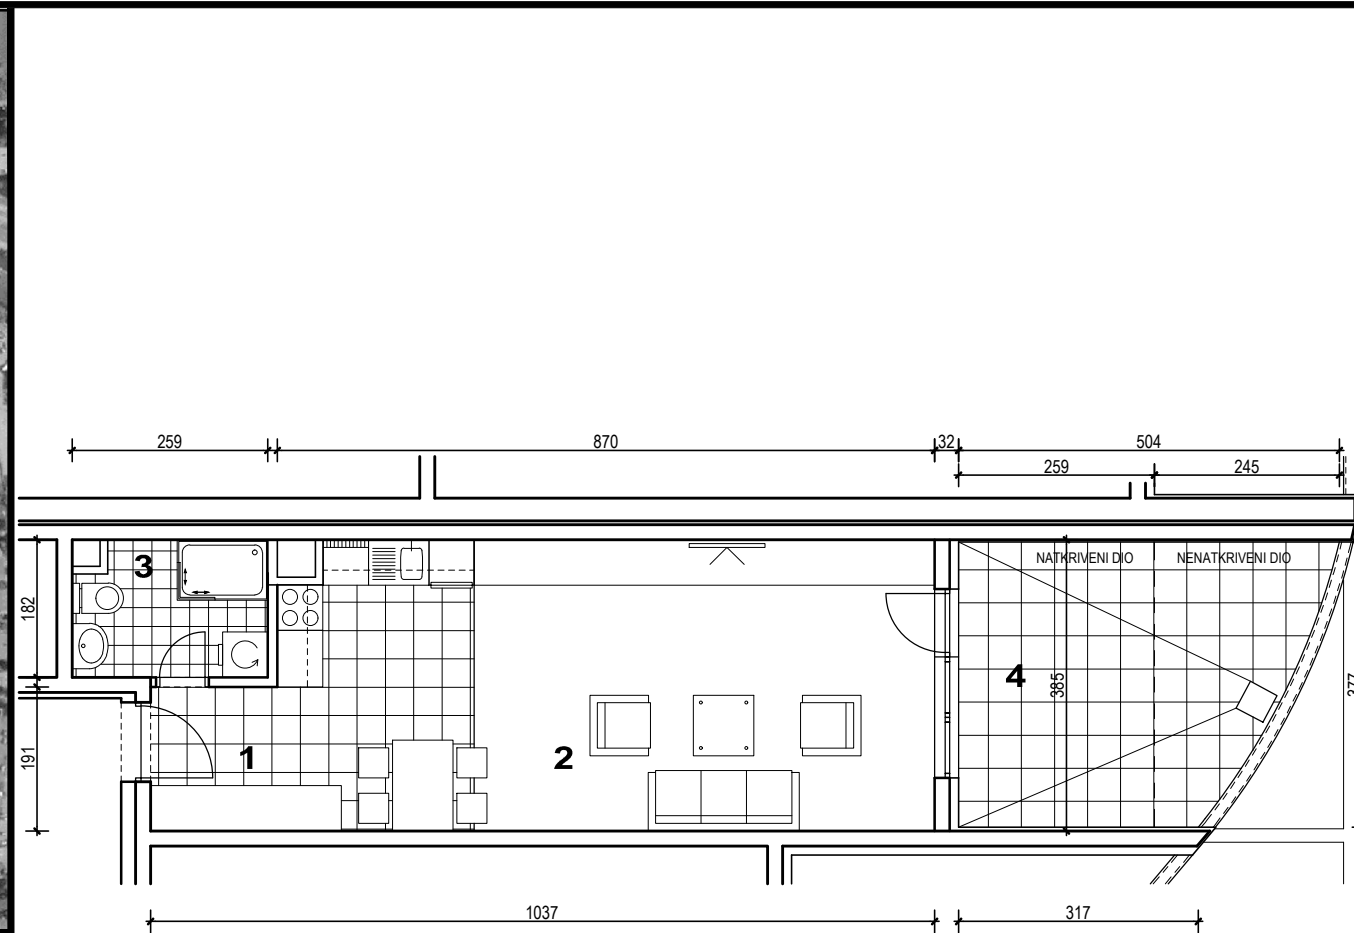

POLOŽAJ U NASELJU

SITUACIJA

MJ 1:100

TLOCRT 4. KATA

POLOŽAJ STANA U ZGRADI

STAN M3B-43 - jednosobni

4. KAT

PRESJEK

1. ULAZ		3.19	m <sup>2</sup>
2. KUHINJA + DNEVNI BORAVAK		33.12	m <sup>2</sup>
3. KUPAONICA		4.50	m <sup>2</sup>
4. LOGGIA	0.75x9.76+0.25x6.37	8.91	m <sup>2</sup>
<b>SVEUKUPNO</b>		<b>49.72</b>	<b>m<sup>2</sup></b>

POLOŽAJ STANA U ZGRADI

STAN M3B-43 P= 49.72 m<sup>2</sup>