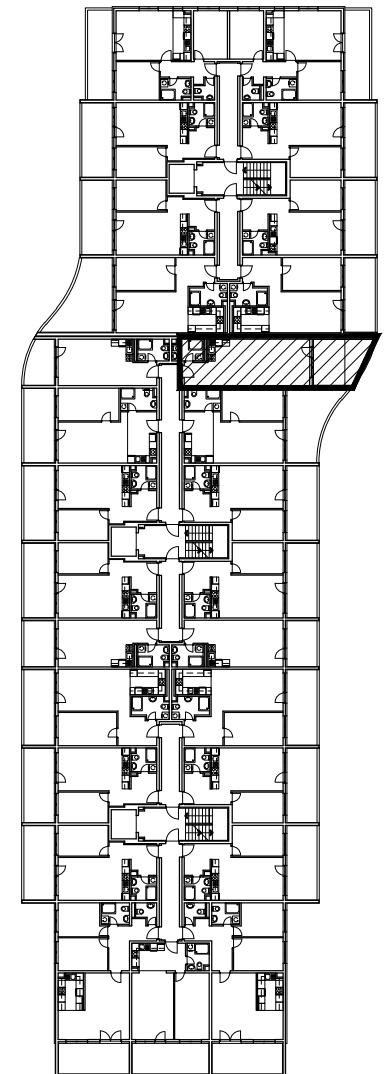

POLOŽAJ U NASELJU

SITUACIJA

MJ 1:100

TLOCRT 4. KATA

POLOŽAJ STANA U ZGRADI

STAN M3B-43 - jednosobni

4. KAT

PRESJEK

1. ULAZ		3.19	m <sup>2</sup>
2. KUHINJA + DNEVNI BORAVAK		33.12	m <sup>2</sup>
3. KUPAONICA		4.50	m <sup>2</sup>
4. LOGGIA	0.75x9.76+0.25x6.37	8.91	m <sup>2</sup>
<b>SVEUKUPNO</b>		<b>49.72</b>	<b>m<sup>2</sup></b>

POLOŽAJ STANA U ZGRADI

STAN M3B-43 P= 49.72 m<sup>2</sup>