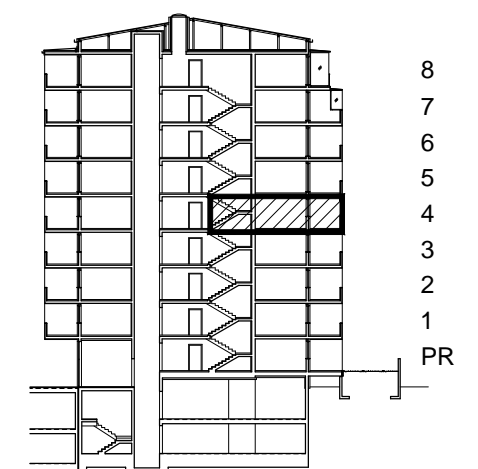

POLOŽAJ U NASELJU

SITUACIJA

MJ 1:100

TLOCRT 4. KATA

POLOŽAJ STANA U ZGRADI

STAN M3B-43 - jednosobni

4. KAT

PRESJEK

1. ULAZ		3.19	m <sup>2</sup>
2. KUHINJA + DNEVNI BORAVAK		33.12	m <sup>2</sup>
3. KUPAONICA		4.50	m <sup>2</sup>
4. LOGGIA	0.75x9.76+0.25x6.37	8.91	m <sup>2</sup>
<b>SVEUKUPNO</b>		<b>49.72</b>	<b>m<sup>2</sup></b>