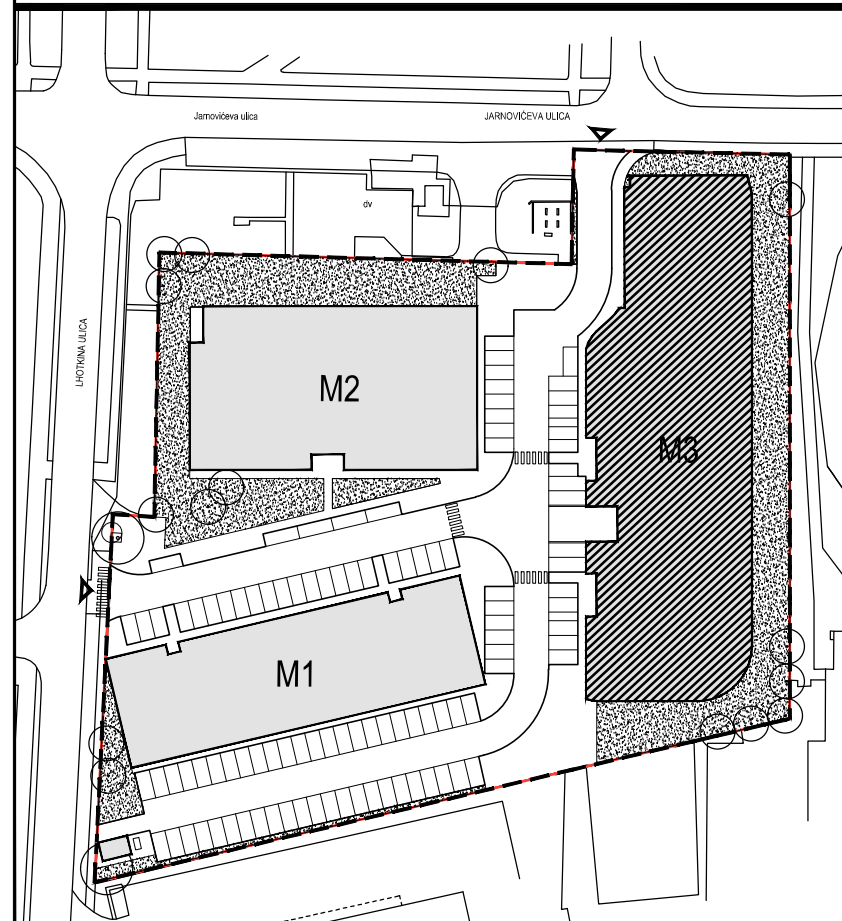

POLOŽAJ U NASELJU

SITUACIJA

MJ 1:100

TLOCRT 4. KATA

POLOŽAJ STANA U ZGRADI

STAN M3B-43 - jednosobni

4. KAT

PRESJEK

1. ULAZ		3.19	m <sup>2</sup>
2. KUHINJA + DNEVNI BORAVAK		33.12	m <sup>2</sup>
3. KUPAONICA		4.50	m <sup>2</sup>
4. LOGGIA	0.75x9.76+0.25x6.37	8.91	m <sup>2</sup>
<b>SVEUKUPNO</b>		<b>49.72</b>	<b>m<sup>2</sup></b>

POLOŽAJ STANA U ZGRADI

STAN M3B-43 P= 49.72 m<sup>2</sup>