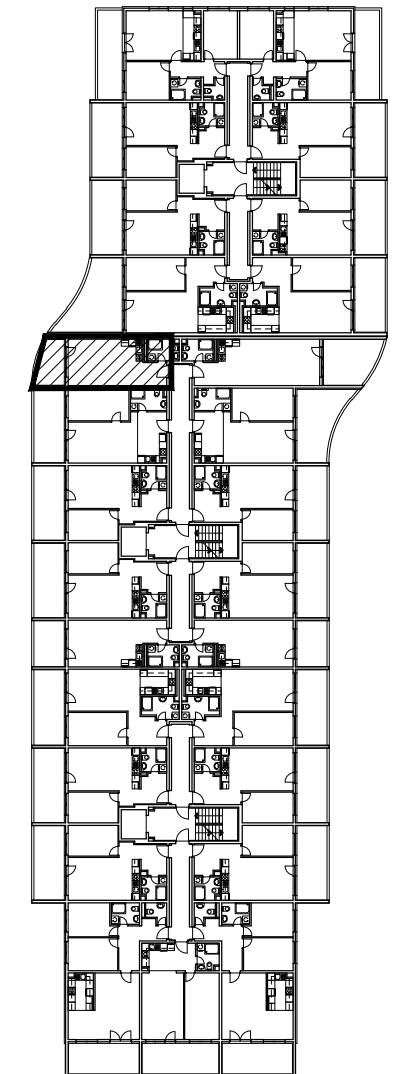

POLOŽAJ U NASELJU

SITUACIJA

MJ 1:100

TLOCRT 4. KATA

POLOŽAJ STANA U ZGRADI

STAN M3B-42 - jednosobni

4. KAT

PRESJEK

| | | | |
|-----------------------------|--------------------|--------------|----------------------|
| 1. ULAZ | | 3.19 | m ² |
| 2. KUHINJA + DNEVNI BORAVAK | | 24.61 | m ² |
| 3. KUPAONICA | | 4.50 | m ² |
| 4. LOGGIA | 0.75x5.72+0.5x2.50 | 5.54 | m ² |
| SVEUKUPNO | | 37.84 | m² |

POLOŽAJ STANA U ZGRADI

STAN M3B-42 P= 37.84 m²