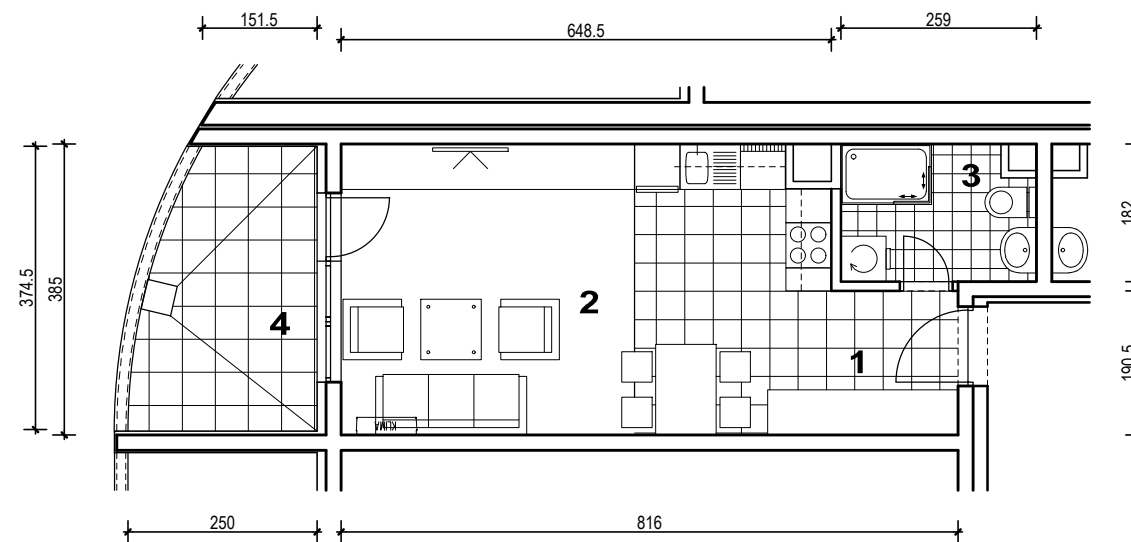

POLOŽAJ U NASELJU

SITUACIJA

MJ 1:100

TLOCRT 4. KATA

POLOŽAJ STANA U ZGRADI

STAN M3B-42 - jednosobni

4. KAT

PRESJEK

| | | | |
|-----------------------------|--------------------|--------------|----------------------|
| 1. ULAZ | | 3.19 | m ² |
| 2. KUHINJA + DNEVNI BORAVAK | | 24.61 | m ² |
| 3. KUPAONICA | | 4.50 | m ² |
| 4. LOGGIA | 0.75x5.72+0.5x2.50 | 5.54 | m ² |
| SVEUKUPNO | | 37.84 | m² |

POLOŽAJ STANA U ZGRADI

STAN M3B-42 P= 37.84 m²