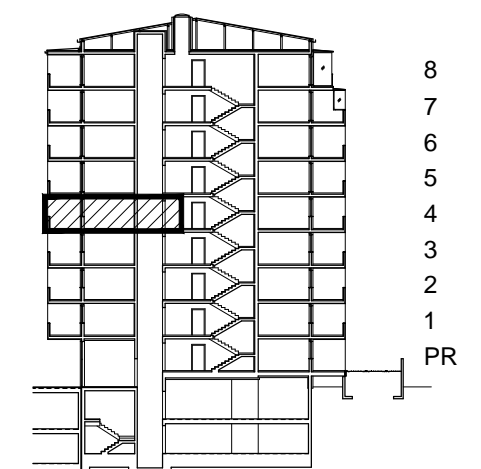

POLOŽAJ U NASELJU

SITUACIJA

MJ 1:100

TLOCRT 4. KATA

POLOŽAJ STANA U ZGRADI

STAN M3B-42 - jednosobni

4. KAT

PRESJEK

| | | | |
|-----------------------------|--------------------|--------------|----------------------|
| 1. ULAZ | | 3.19 | m ² |
| 2. KUHINJA + DNEVNI BORAVAK | | 24.61 | m ² |
| 3. KUPAONICA | | 4.50 | m ² |
| 4. LOGGIA | 0.75x5.72+0.5x2.50 | 5.54 | m ² |
| SVEUKUPNO | | 37.84 | m² |

POLOŽAJ STANA U ZGRADI

STAN M3B-42 P= 37.84 m²