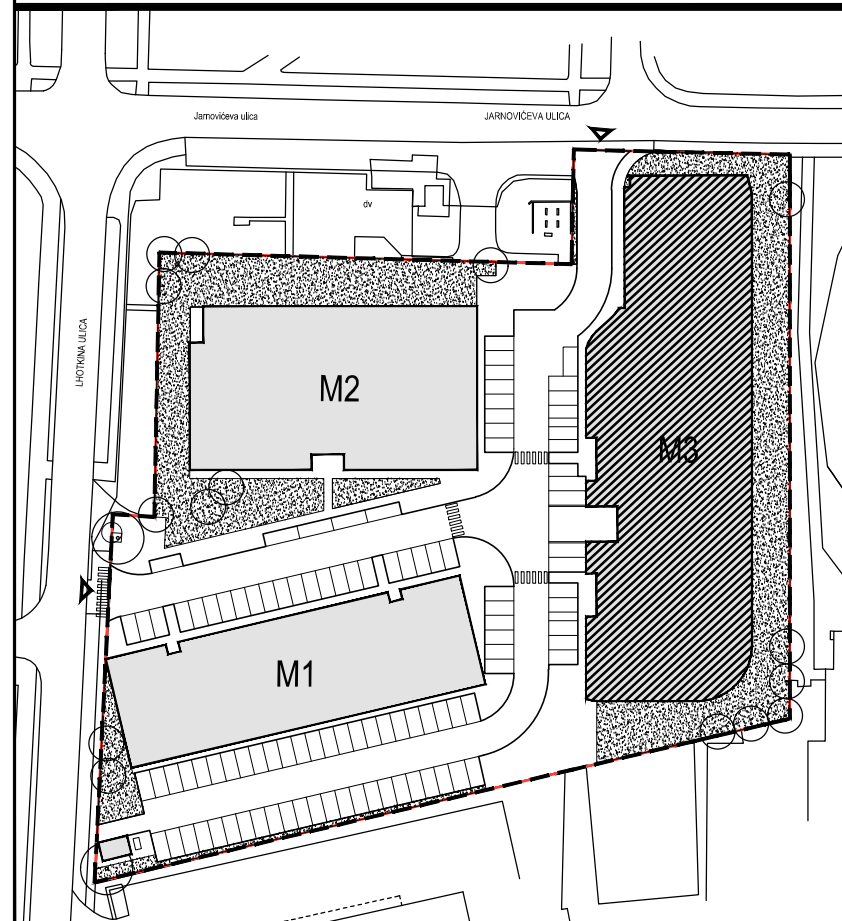

POLOŽAJ U NASELJU

SITUACIJA

MJ 1:100

TLOCRT 4. KATA

POLOŽAJ STANA U ZGRADI

STAN M3B-42 - jednosobni

4. KAT

PRESJEK

| | | | |
|-----------------------------|--------------------|--------------|----------------------|
| 1. ULAZ | | 3.19 | m ² |
| 2. KUHINJA + DNEVNI BORAVAK | | 24.61 | m ² |
| 3. KUPAONICA | | 4.50 | m ² |
| 4. LOGGIA | 0.75x5.72+0.5x2.50 | 5.54 | m ² |
| SVEUKUPNO | | 37.84 | m² |

POLOŽAJ STANA U ZGRADI

STAN M3B-42 P= 37.84 m²