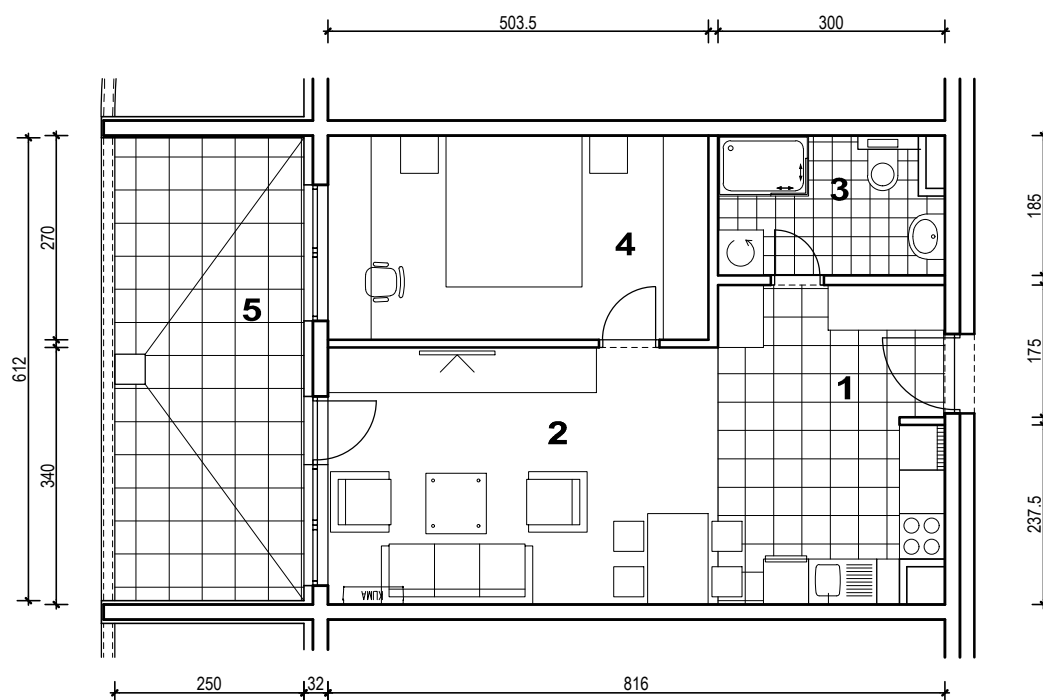

POLOŽAJ U NASELJU

SITUACIJA

MJ 1:100

TLOCRT 4. KATA

POLOŽAJ STANA U ZGRADI

STAN M3B-41 - dvosobni

4. KAT

1. ULAZ + KUHINJA	12.26	m2
2. DNEVNI BORAVAK	17.54	m2
3. KUPAONICA	5.27	m2
4. SOBA	13.59	m2
5. LOGGIA 0.75 x 15.30	11.48	m2
SVEUKUPNO	60.14	m2

PRESJEK

POLOŽAJ STANA U ZGRADI

STAN M3B-41 P= 60.14 m2