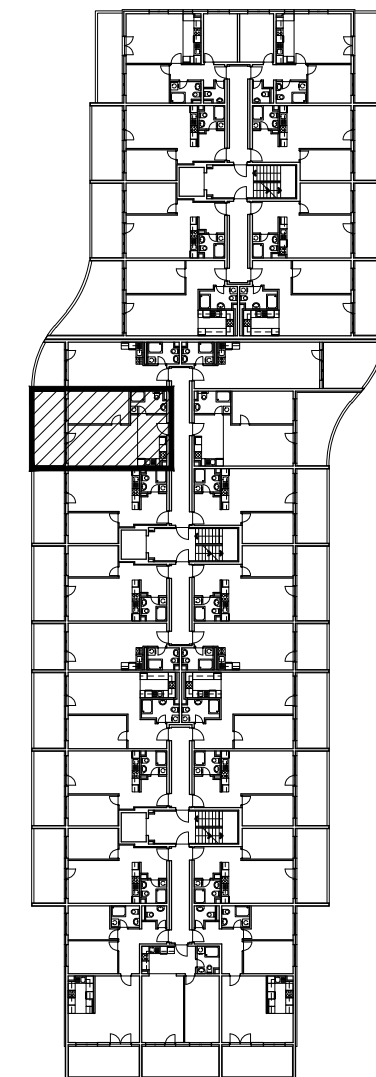

POLOŽAJ U NASELJU

SITUACIJA

MJ 1:100

TLOCRT 4. KATA

POLOŽAJ STANA U ZGRADI

STAN M3B-41 - dvosobni

4. KAT

1. ULAZ + KUHINJA	12.26	m2
2. DNEVNI BORAVAK	17.54	m2
3. KUPAONICA	5.27	m2
4. SOBA	13.59	m2
5. LOGGIA 0.75 x 15.30	11.48	m2
SVEUKUPNO	60.14	m2

PRESJEK

POLOŽAJ STANA U ZGRADI

STAN M3B-41 P= 60.14 m2