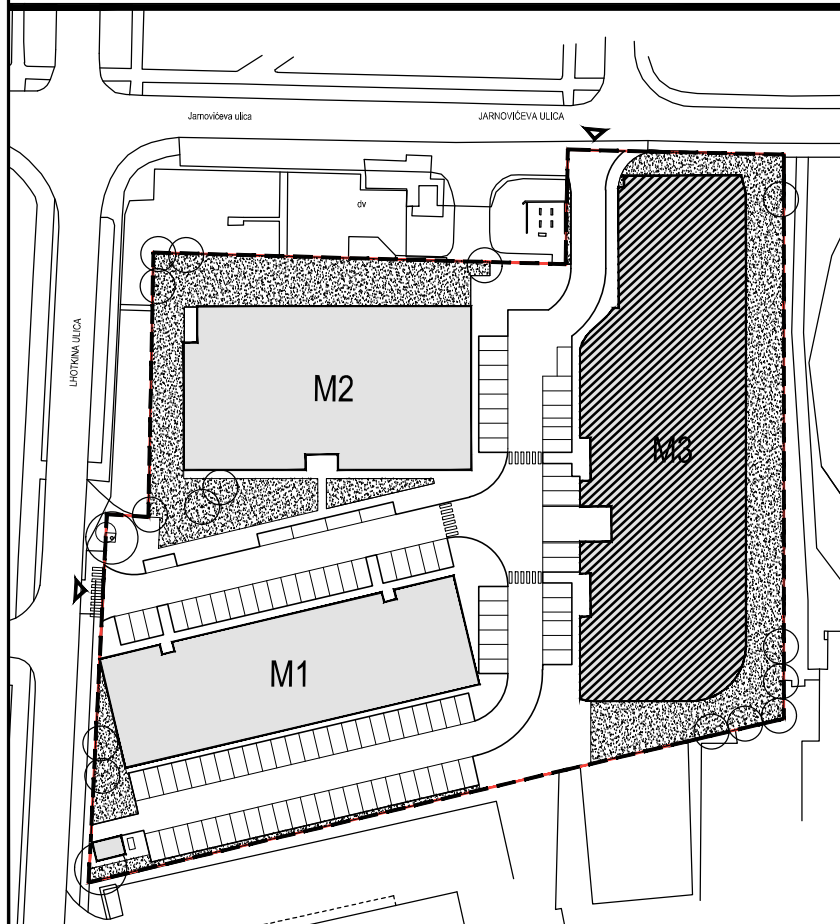

POLOŽAJ U NASELJU

SITUACIJA

MJ 1:100

TLOCRT 4. KATA

POLOŽAJ STANA U ZGRADI

STAN M3B-41 - dvosobni

4. KAT

1. ULAZ + KUHINJA	12.26	m2
2. DNEVNI BORAVAK	17.54	m2
3. KUPAONICA	5.27	m2
4. SOBA	13.59	m2
5. LOGGIA 0.75 x 15.30	11.48	m2
SVEUKUPNO	60.14	m2

PRESJEK

POLOŽAJ STANA U ZGRADI

STAN M3B-41 P= 60.14 m2