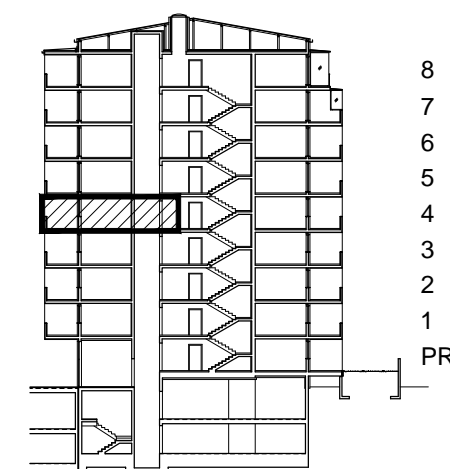

POLOŽAJ U NASELJU

SITUACIJA

MJ 1:100

TLOCRT 4. KATA

POLOŽAJ STANA U ZGRADI

STAN M3B-41 - dvosobni

4. KAT

1. ULAZ + KUHINJA	12.26	m2
2. DNEVNI BORAVAK	17.54	m2
3. KUPAONICA	5.27	m2
4. SOBA	13.59	m2
5. LOGGIA 0.75 x 15.30	11.48	m2
SVEUKUPNO	60.14	m2

PRESJEK

POLOŽAJ STANA U ZGRADI

STAN M3B-41 P= 60.14 m2