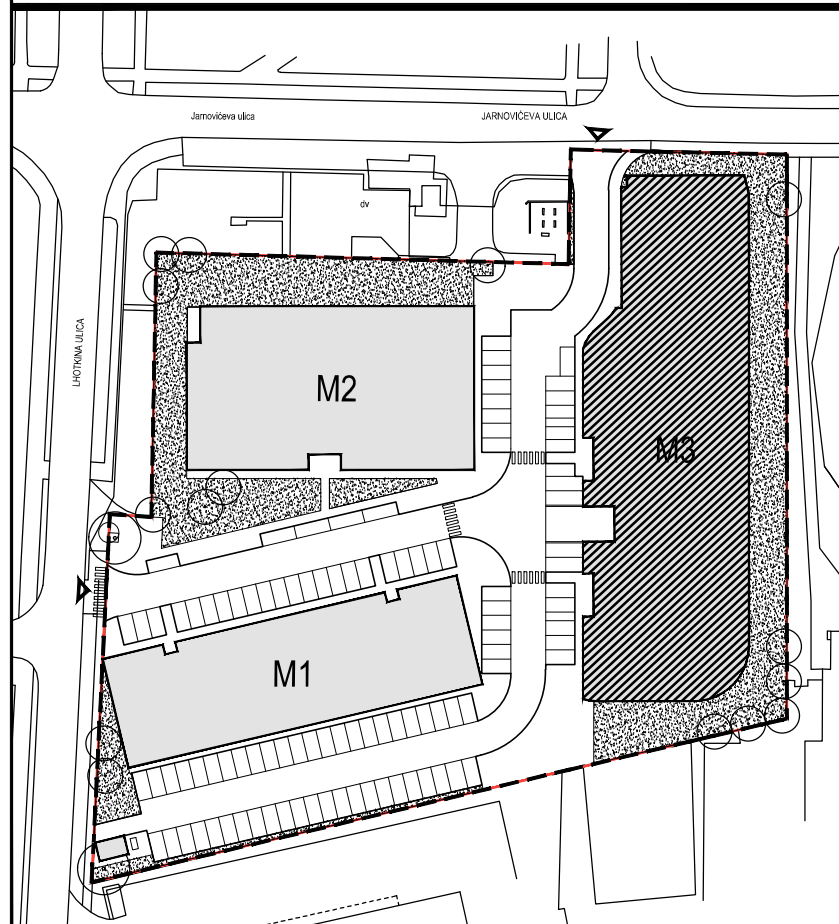

POLOŽAJ U NASELJU

SITUACIJA

MJ 1:100

TLOCRT 3. KATA

POLOŽAJ STANA U ZGRADI

STAN M3B-38 - jednosobni

3. KAT

PRESJEK

1. ULAZ		3.19	m ²
2. KUHINJA + DNEVNI BORAVAK		24.70	m ²
3. KUPAONICA		4.50	m ²
4 LOGGIA	0.75x9.43	7.07	m ²
SVEUKUPNO		39.46	m ²

POLOŽAJ STANA U ZGRADI

STAN M3B-38 P= 39.46 m²