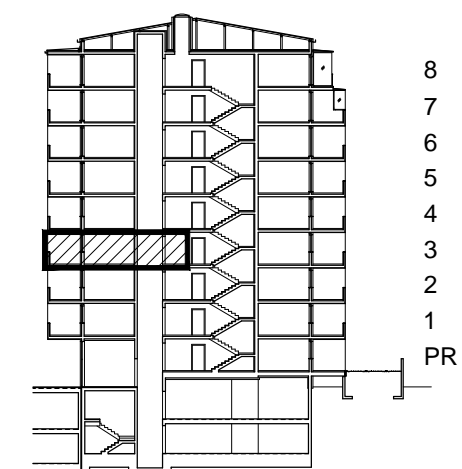

POLOŽAJ U NASELJU

SITUACIJA

MJ 1:100

TLOCRT 3. KATA

POLOŽAJ STANA U ZGRADI

STAN M3B-38 - jednosobni

3. KAT

PRESJEK

1. ULAZ		3.19	m ²
2. KUHINJA + DNEVNI BORAVAK		24.70	m ²
3. KUPAONICA		4.50	m ²
4 LOGGIA	0.75x9.43	7.07	m ²
SVEUKUPNO		39.46	m ²

POLOŽAJ STANA U ZGRADI

STAN M3B-38 P= 39.46 m²