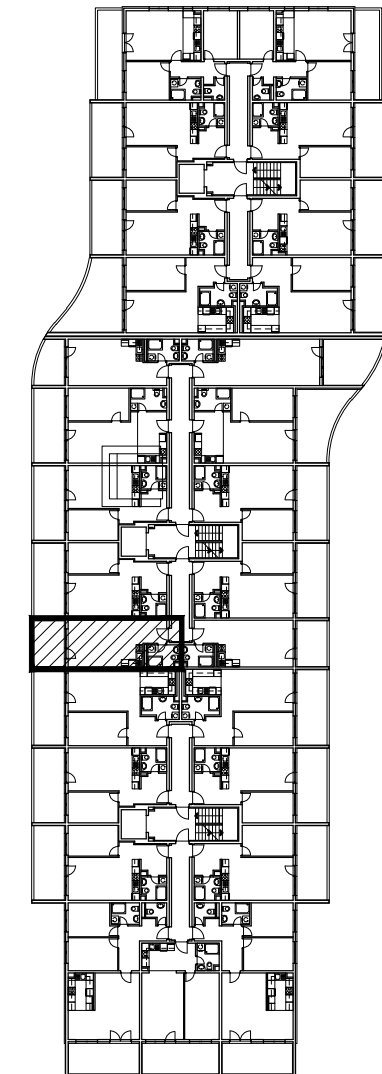

POLOŽAJ U NASELJU

SITUACIJA

MJ 1:100

TLOCRT 3. KATA

POLOŽAJ STANA U ZGRADI

STAN M3B-38 - jednosobni

3. KAT

PRESJEK

1. ULAZ		3.19	m ²
2. KUHINJA + DNEVNI BORAVAK		24.70	m ²
3. KUPAONICA		4.50	m ²
4 LOGGIA	0.75x9.43	7.07	m ²
SVEUKUPNO		39.46	m ²

POLOŽAJ STANA U ZGRADI

STAN M3B-38 P= 39.46 m²