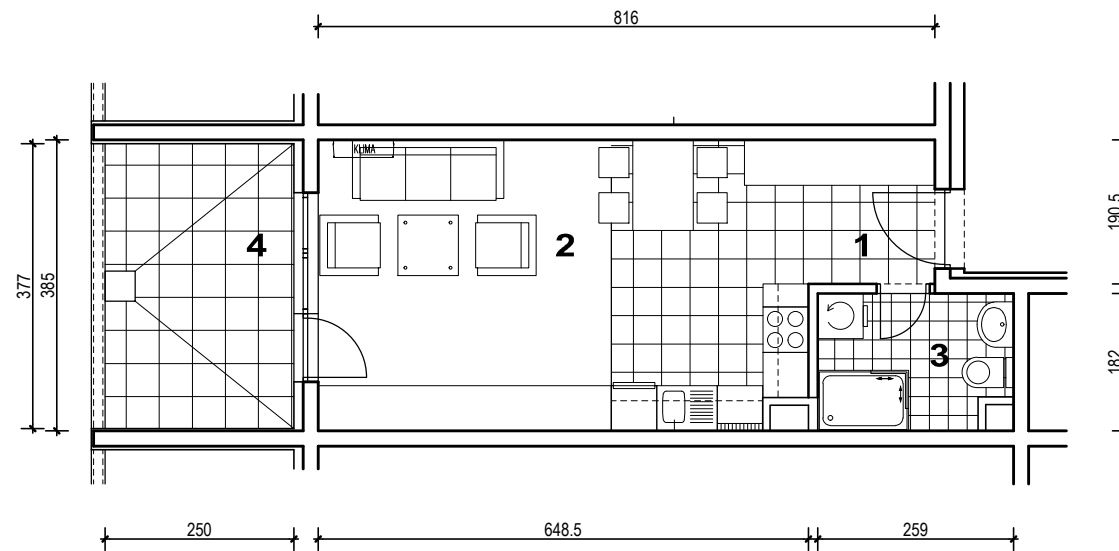

POLOŽAJ U NASELJU

SITUACIJA

MJ 1:100

TLOCRT 3. KATA

POLOŽAJ STANA U ZGRADI

STAN M3B-38 - jednosobni

3. KAT

PRESJEK

1. ULAZ		3.19	m ²
2. KUHINJA + DNEVNI BORAVAK		24.70	m ²
3. KUPAONICA		4.50	m ²
4 LOGGIA	0.75x9.43	7.07	m ²
SVEUKUPNO		39.46	m ²

POLOŽAJ STANA U ZGRADI

STAN M3B-38 P= 39.46 m²