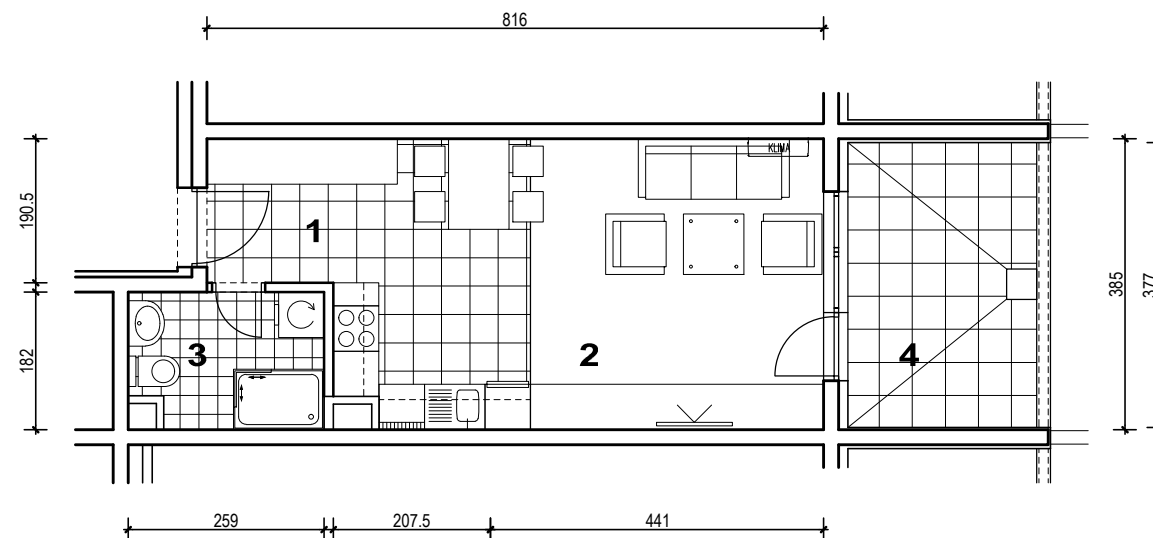

POLOŽAJ U NASELJU

SITUACIJA

MJ 1:100

TLOCRT 3. KATA

POLOŽAJ STANA U ZGRADI

STAN M3B-37 - jednosobni

3. KAT

PRESJEK

1. ULAZ		3.19	m <sup>2</sup>
2. KUHINJA + DNEVNI BORAVAK		24.70	m <sup>2</sup>
3. KUPAONICA		4.50	m <sup>2</sup>
4. LOGGIA	0.75x9.43	7.07	m <sup>2</sup>
<b>SVEUKUPNO</b>		<b>39.46</b>	<b>m<sup>2</sup></b>

POLOŽAJ STANA U ZGRADI

STAN M3B-37 P= 39.46 m<sup>2</sup>