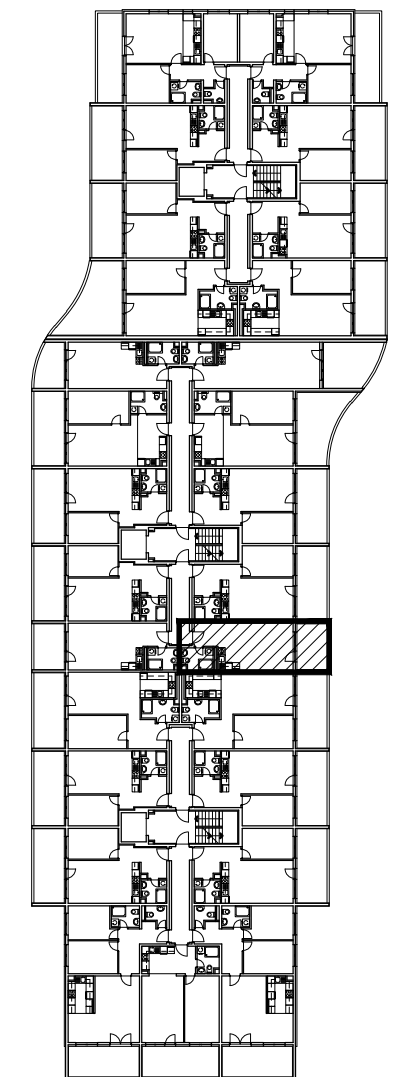

POLOŽAJ U NASELJU

SITUACIJA

MJ 1:100

TLOCRT 3. KATA

POLOŽAJ STANA U ZGRADI

STAN M3B-37 - jednosobni

3. KAT

PRESJEK

1. ULAZ		3.19	m <sup>2</sup>
2. KUHINJA + DNEVNI BORAVAK		24.70	m <sup>2</sup>
3. KUPAONICA		4.50	m <sup>2</sup>
4. LOGGIA	0.75x9.43	7.07	m <sup>2</sup>
<b>SVEUKUPNO</b>		<b>39.46</b>	<b>m<sup>2</sup></b>

POLOŽAJ STANA U ZGRADI

STAN M3B-37 P= 39.46 m<sup>2</sup>