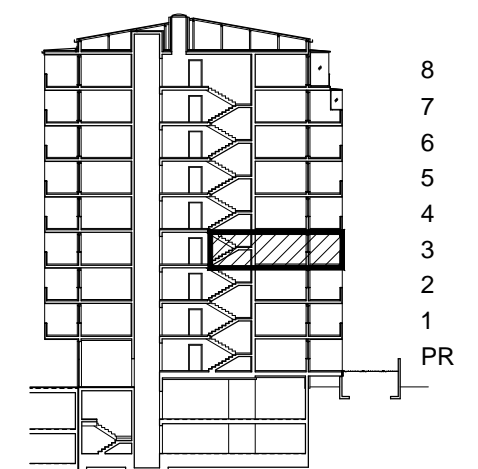

POLOŽAJ U NASELJU

SITUACIJA

MJ 1:100

TLOCRT 3. KATA

POLOŽAJ STANA U ZGRADI

STAN M3B-37 - jednosobni

3. KAT

PRESJEK

1. ULAZ		3.19	m <sup>2</sup>
2. KUHINJA + DNEVNI BORAVAK		24.70	m <sup>2</sup>
3. KUPAONICA		4.50	m <sup>2</sup>
4. LOGGIA	0.75x9.43	7.07	m <sup>2</sup>
<b>SVEUKUPNO</b>		<b>39.46</b>	<b>m<sup>2</sup></b>

POLOŽAJ STANA U ZGRADI

STAN M3B-37 P= 39.46 m<sup>2</sup>