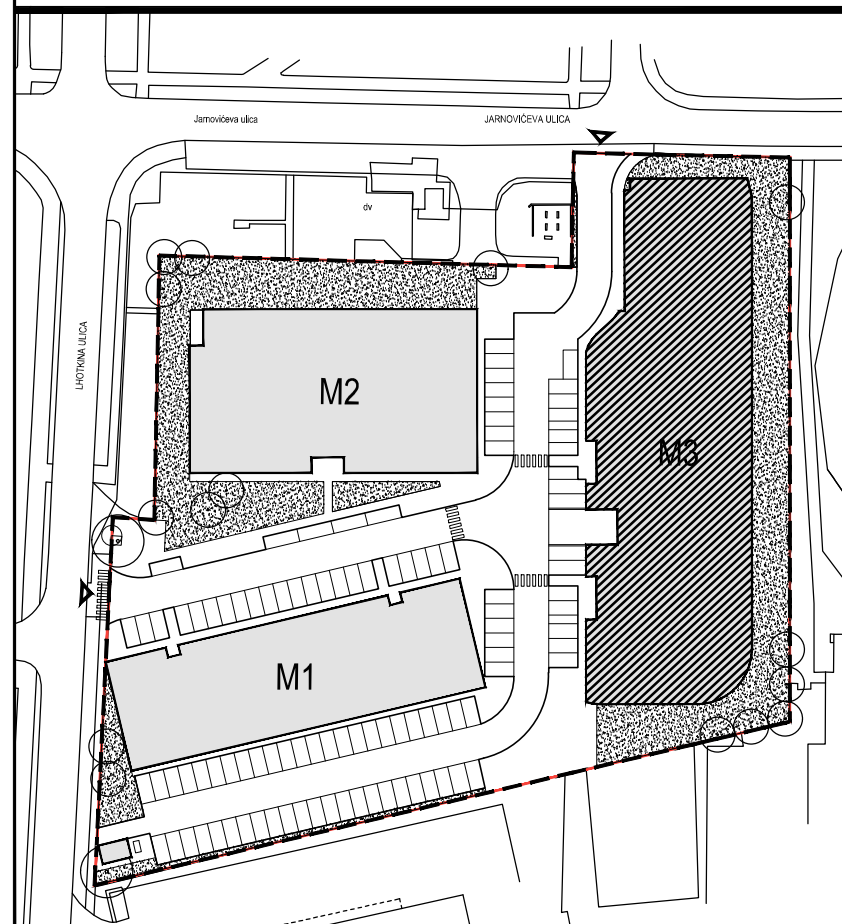

POLOŽAJ U NASELJU

SITUACIJA

MJ 1:100

TLOCRT 3. KATA

POLOŽAJ STANA U ZGRADI

STAN M3B-37 - jednosobni

3. KAT

PRESJEK

1. ULAZ		3.19	m <sup>2</sup>
2. KUHINJA + DNEVNI BORAVAK		24.70	m <sup>2</sup>
3. KUPAONICA		4.50	m <sup>2</sup>
4. LOGGIA	0.75x9.43	7.07	m <sup>2</sup>
<b>SVEUKUPNO</b>		<b>39.46</b>	<b>m<sup>2</sup></b>

POLOŽAJ STANA U ZGRADI

STAN M3B-37 P= 39.46 m<sup>2</sup>