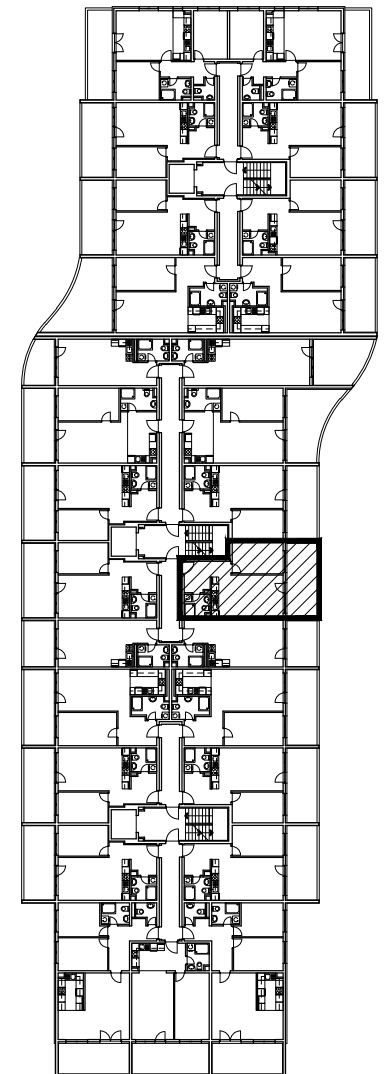

# STAN M3B-36

POLOŽAJ U NASELJU

SITUACIJA

MJ 1:100

TLOCRT 3. KATA

POLOŽAJ STANA U ZGRADI

**STAN M3B-36 - dvosobni**

**3. KAT**

**PRESJEK**

1. ULAZ		7.31	m <sup>2</sup>
2. KUHINJA + DNEVNI BORAVAK		20.96	m <sup>2</sup>
3. KUPAONICA		3.92	m <sup>2</sup>
4. SOBA		10.71	m <sup>2</sup>
5. LOGGIA	0.75x15.30	11.48	m <sup>2</sup>
<b>SVEUKUPNO</b>		<b>54.38</b>	<b>m<sup>2</sup></b>

POLOŽAJ STANA U ZGRADI

**STAN M3B-36 P= 54.38 m<sup>2</sup>**