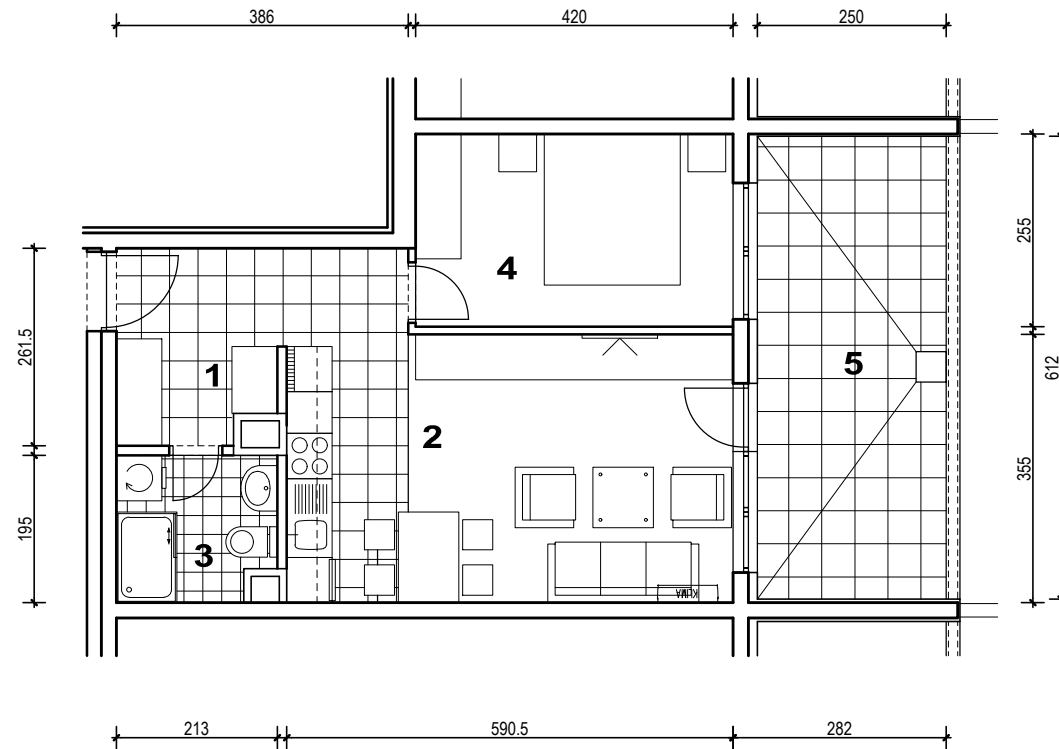

# STAN M3B-36

POLOŽAJ U NASELJU

SITUACIJA

MJ 1:100

TLOCRT 3. KATA

POLOŽAJ STANA U ZGRADI

**STAN M3B-36 - dvosobni**

**3. KAT**

**PRESJEK**

1. ULAZ		7.31	m <sup>2</sup>
2. KUHINJA + DNEVNI BORAVAK		20.96	m <sup>2</sup>
3. KUPAONICA		3.92	m <sup>2</sup>
4. SOBA		10.71	m <sup>2</sup>
5. LOGGIA	0.75x15.30	11.48	m <sup>2</sup>
<b>SVEUKUPNO</b>		<b>54.38</b>	<b>m<sup>2</sup></b>

POLOŽAJ STANA U ZGRADI

**STAN M3B-36 P= 54.38 m<sup>2</sup>**