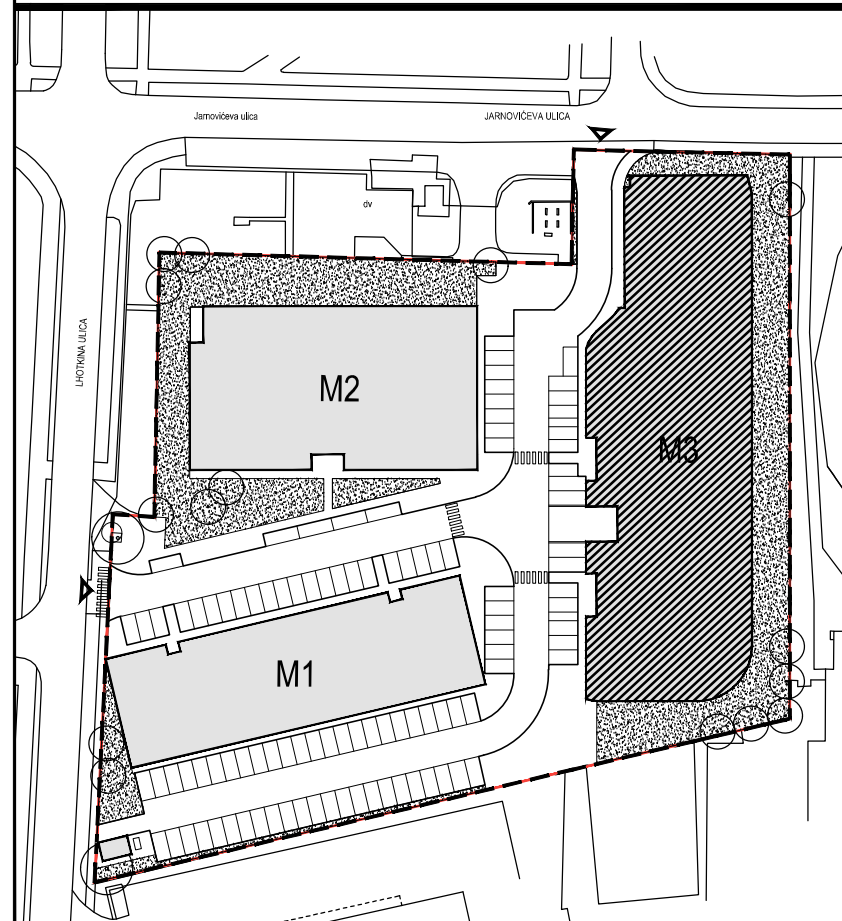

# STAMBENA ZGRADA OZNAKE M3, JARNOVIĆEVA - LHOTKINA, PREČKO, ZAGREB

# STAN M3B-36

POLOŽAJ U NASELJU

SITUACIJA

MJ 1:100

TLOCRT 3. KATA

POLOŽAJ STANA U ZGRADI

**STAN M3B-36 - dvosobni**

**3. KAT**

**PRESJEK**

1. ULAZ		7.31	m <sup>2</sup>
2. KUHINJA + DNEVNI BORAVAK		20.96	m <sup>2</sup>
3. KUPAONICA		3.92	m <sup>2</sup>
4. SOBA		10.71	m <sup>2</sup>
5. LOGGIA	0.75x15.30	11.48	m <sup>2</sup>
<b>SVEUKUPNO</b>		<b>54.38</b>	<b>m<sup>2</sup></b>

POLOŽAJ STANA U ZGRADI

**STAN M3B-36 P= 54.38 m<sup>2</sup>**