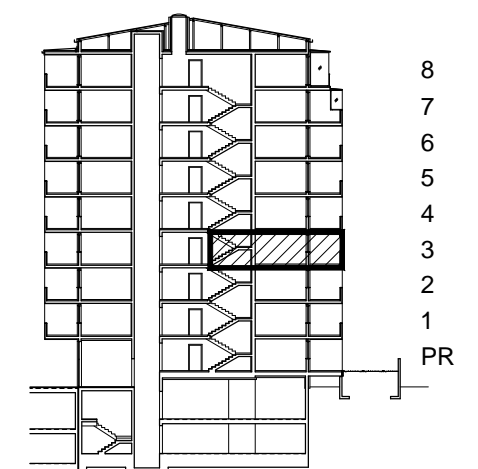

# STAN M3B-36

POLOŽAJ U NASELJU

SITUACIJA

MJ 1:100

TLOCRT 3. KATA

POLOŽAJ STANA U ZGRADI

**STAN M3B-36 - dvosobni**

**3. KAT**

**PRESJEK**

1. ULAZ		7.31	m <sup>2</sup>
2. KUHINJA + DNEVNI BORAVAK		20.96	m <sup>2</sup>
3. KUPAONICA		3.92	m <sup>2</sup>
4. SOBA		10.71	m <sup>2</sup>
5. LOGGIA	0.75x15.30	11.48	m <sup>2</sup>
<b>SVEUKUPNO</b>		<b>54.38</b>	<b>m<sup>2</sup></b>