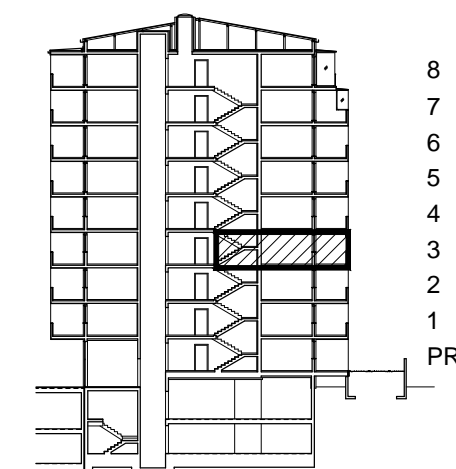

POLOŽAJ U NASELJU

SITUACIJA

MJ 1:100

TLOCRT 3. KATA

POLOŽAJ STANA U ZGRADI

STAN M3B-35 - dvosobni

3. KAT

PRESJEK

1. ULAZ		7.32	m <sup>2</sup>
2. KUHINJA + DNEVNI BORAVAK		20.96	m <sup>2</sup>
3. KUPAONICA		3.95	m <sup>2</sup>
4. SOBA		10.71	m <sup>2</sup>
5. LOGGIA	0.75x15.30	11.48	m <sup>2</sup>
<b>SVEUKUPNO</b>		<b>54.42</b>	<b>m<sup>2</sup></b>

POLOŽAJ STANA U ZGRADI

STAN M3B-35 P= 54.42 m<sup>2</sup>