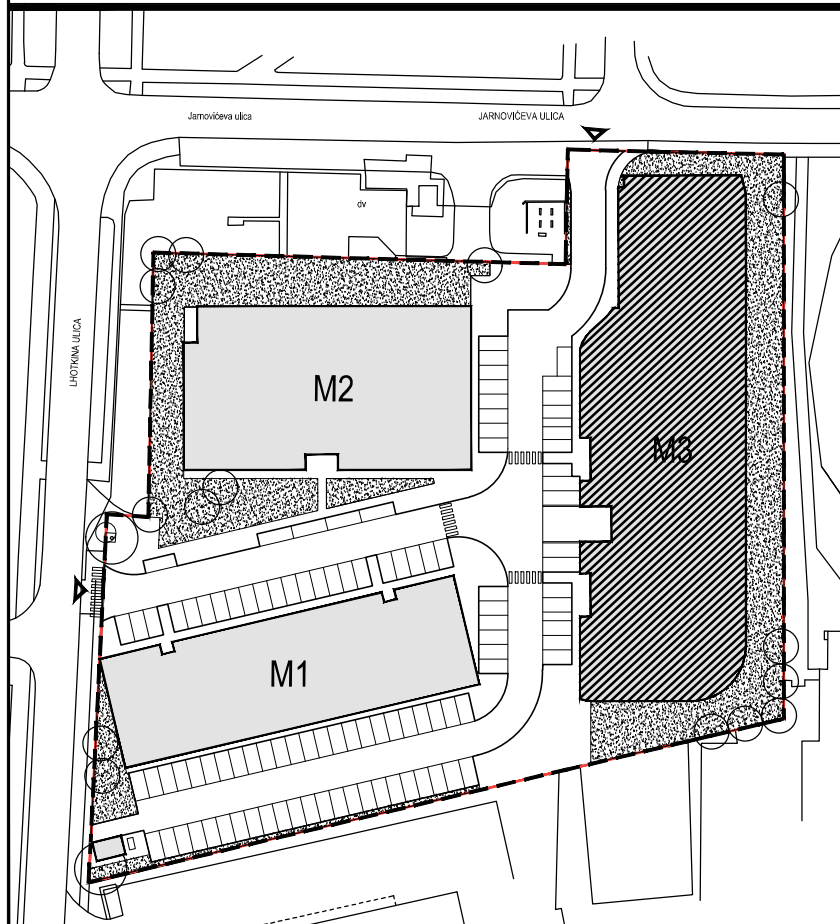

POLOŽAJ U NASELJU

SITUACIJA

MJ 1:100

TLOCRT 3. KATA

POLOŽAJ STANA U ZGRADI

STAN M3B-35 - dvosobni

3. KAT

PRESJEK

1. ULAZ		7.32	m <sup>2</sup>
2. KUHINJA + DNEVNI BORAVAK		20.96	m <sup>2</sup>
3. KUPAONICA		3.95	m <sup>2</sup>
4. SOBA		10.71	m <sup>2</sup>
5. LOGGIA	0.75x15.30	11.48	m <sup>2</sup>
<b>SVEUKUPNO</b>		<b>54.42</b>	<b>m<sup>2</sup></b>

POLOŽAJ STANA U ZGRADI

STAN M3B-35 P= 54.42 m<sup>2</sup>