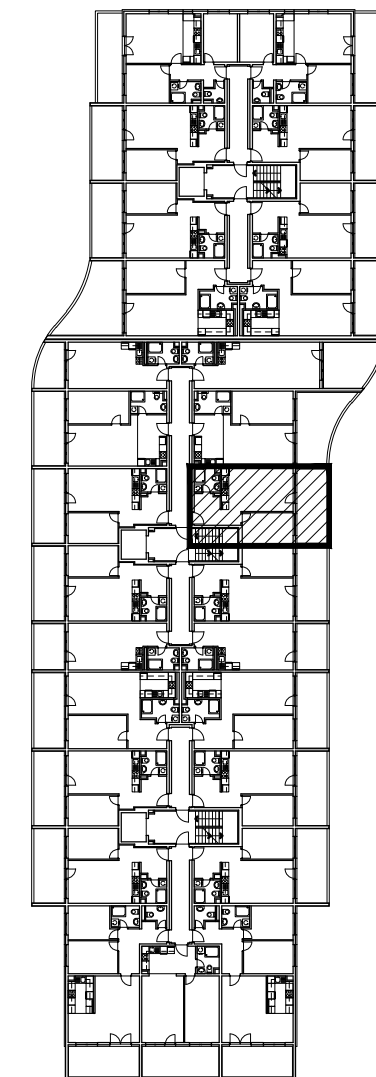

POLOŽAJ U NASELJU

SITUACIJA

MJ 1:100

TLOCRT 3. KATA

POLOŽAJ STANA U ZGRADI

STAN M3B-35 - dvosobni

3. KAT

PRESJEK

1. ULAZ		7.32	m <sup>2</sup>
2. KUHINJA + DNEVNI BORAVAK		20.96	m <sup>2</sup>
3. KUPAONICA		3.95	m <sup>2</sup>
4. SOBA		10.71	m <sup>2</sup>
5. LOGGIA	0.75x15.30	11.48	m <sup>2</sup>
<b>SVEUKUPNO</b>		<b>54.42</b>	<b>m<sup>2</sup></b>

POLOŽAJ STANA U ZGRADI

STAN M3B-35 P= 54.42 m<sup>2</sup>