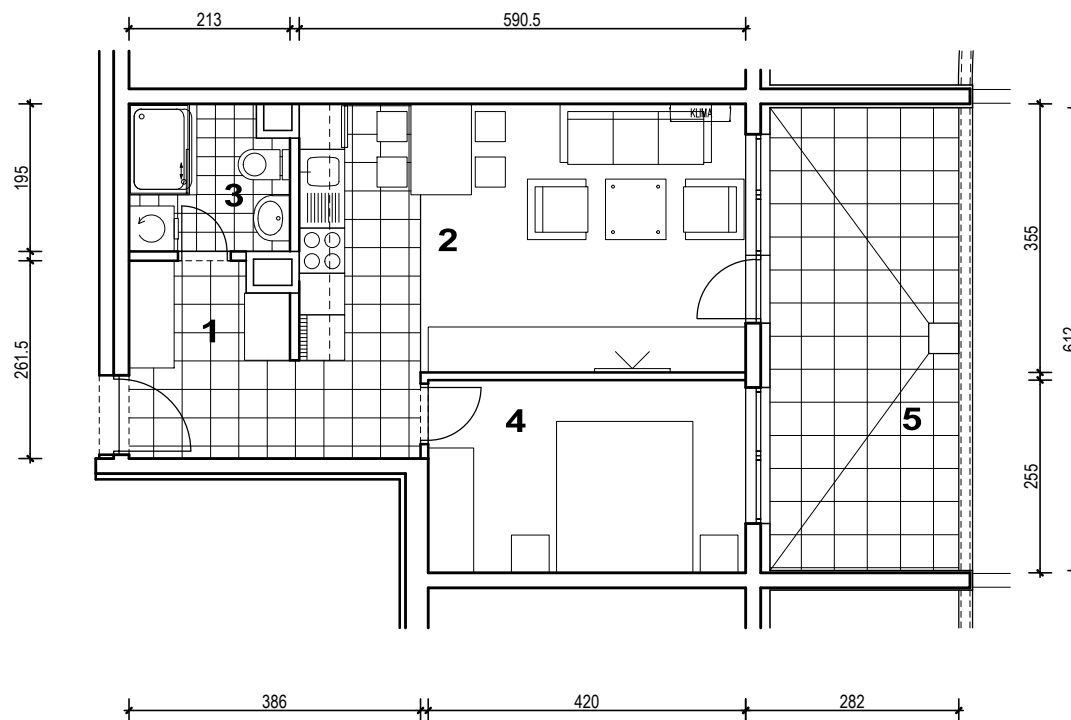

POLOŽAJ U NASELJU

SITUACIJA

MJ 1:100

TLOCRT 3. KATA

POLOŽAJ STANA U ZGRADI

STAN M3B-35 - dvosobni

3. KAT

PRESJEK

1. ULAZ		7.32	m <sup>2</sup>
2. KUHINJA + DNEVNI BORAVAK		20.96	m <sup>2</sup>
3. KUPAONICA		3.95	m <sup>2</sup>
4. SOBA		10.71	m <sup>2</sup>
5. LOGGIA	0.75x15.30	11.48	m <sup>2</sup>
<b>SVEUKUPNO</b>		<b>54.42</b>	<b>m<sup>2</sup></b>

POLOŽAJ STANA U ZGRADI

STAN M3B-35 P= 54.42 m<sup>2</sup>