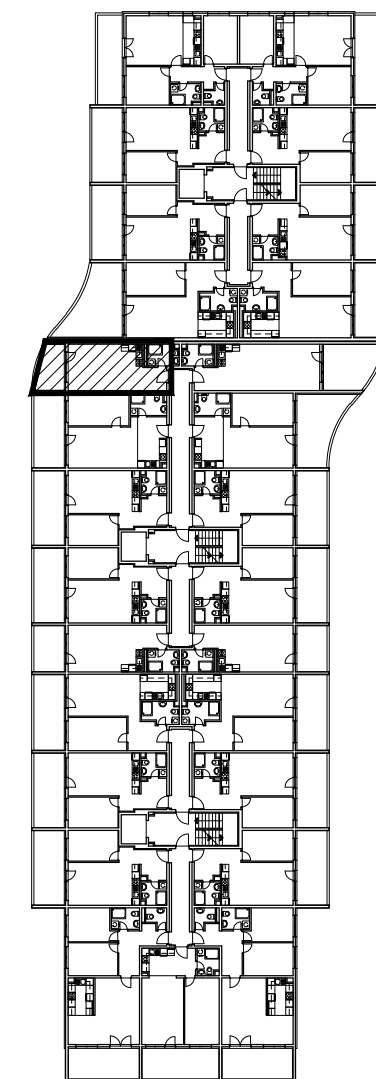

POLOŽAJ U NASELJU

SITUACIJA

MJ 1:100

PRESJEK

TLOCRT 3. KATA

POLOŽAJ STANA U ZGRADI

STAN M3B-32 - jednosobni

3. KAT

1. ULAZ		3.19	m ²
2. KUHINJA + DNEVNI BORAVAK		24.70	m ²
3. KUPAONICA		4.50	m ²
4. LOGGIA	0.75x5.72+0.5x2.50	5.54	m ²
SVEUKUPNO		37.93	m²

POLOŽAJ STANA U ZGRADI

STAN M3B-32 P= 37.93 m²