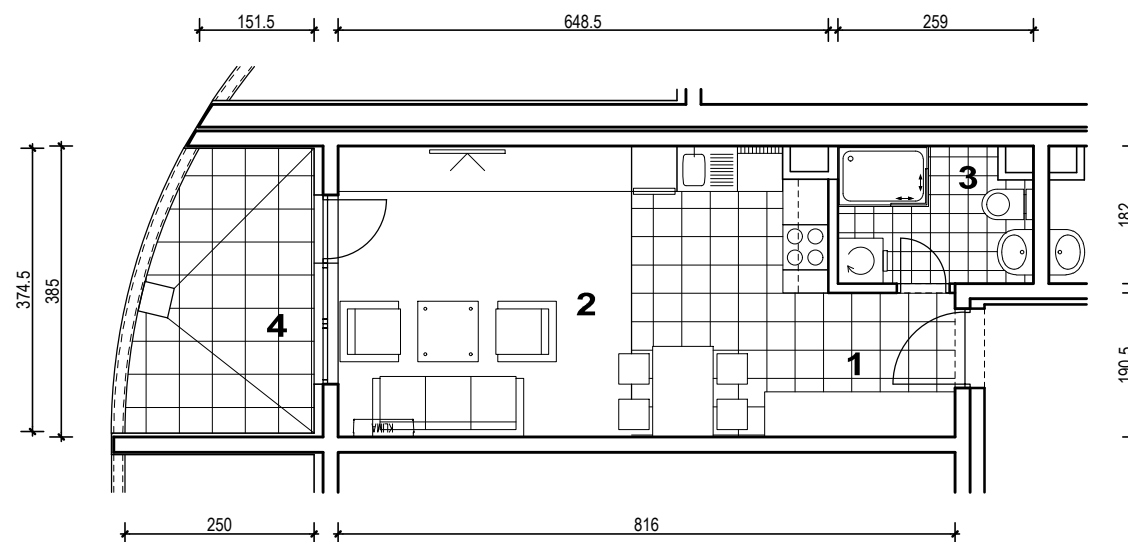

POLOŽAJ U NASELJU

SITUACIJA

MJ 1:100

PRESJEK

TLOCRT 3. KATA

POLOŽAJ STANA U ZGRADI

STAN M3B-32 - jednosobni

3. KAT

1. ULAZ		3.19	m ²
2. KUHINJA + DNEVNI BORAVAK		24.70	m ²
3. KUPAONICA		4.50	m ²
4. LOGGIA	0.75x5.72+0.5x2.50	5.54	m ²
SVEUKUPNO		37.93	m²

POLOŽAJ STANA U ZGRADI

STAN M3B-32 P= 37.93 m²