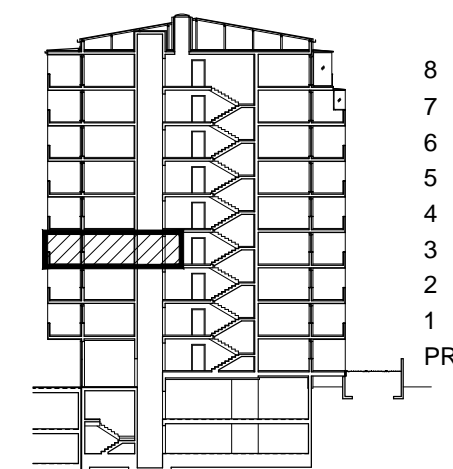

POLOŽAJ U NASELJU

SITUACIJA

MJ 1:100

PRESJEK

TLOCRT 3. KATA

POLOŽAJ STANA U ZGRADI

STAN M3B-32 - jednosobni

3. KAT

1. ULAZ		3.19	m ²
2. KUHINJA + DNEVNI BORAVAK		24.70	m ²
3. KUPAONICA		4.50	m ²
4. LOGGIA	0.75x5.72+0.5x2.50	5.54	m ²
SVEUKUPNO		37.93	m²

POLOŽAJ STANA U ZGRADI

STAN M3B-32 P= 37.93 m²