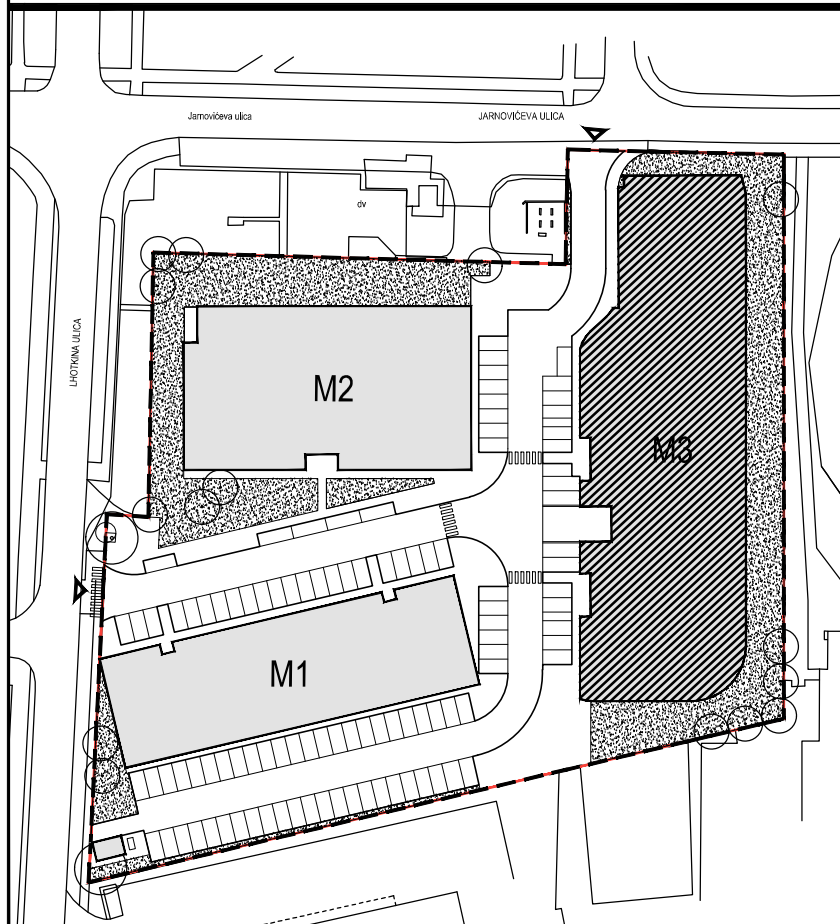

POLOŽAJ U NASELJU

SITUACIJA

MJ 1:100

PRESJEK

TLOCRT 3. KATA

POLOŽAJ STANA U ZGRADI

STAN M3B-32 - jednosobni

3. KAT

1. ULAZ		3.19	m ²
2. KUHINJA + DNEVNI BORAVAK		24.70	m ²
3. KUPAONICA		4.50	m ²
4. LOGGIA	0.75x5.72+0.5x2.50	5.54	m ²
SVEUKUPNO		37.93	m²

POLOŽAJ STANA U ZGRADI

STAN M3B-32 P= 37.93 m²