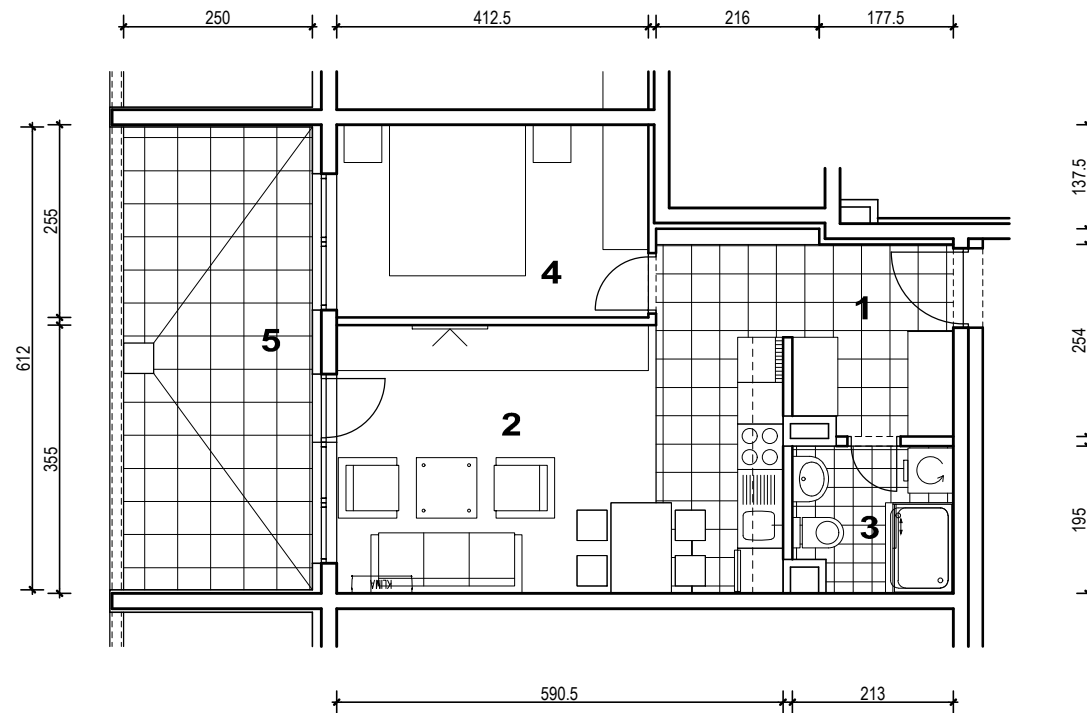

POLOŽAJ U NASELJU

SITUACIJA

MJ 1:100

TLOCRT 2. KATA

POLOŽAJ STANA U ZGRADI

STAN M3B-29 - dvosobni

2. KAT

PRESJEK

1. ULAZ		7.65 m ²
2. KUHINJA + DNEVNI BORAVAK		20.96 m ²
3. KUPAONICA		3.95 m ²
4. SOBA		10.52 m ²
5. LOGGIA	0.75x15.30	11.48 m ²
SVEUKUPNO		54.56 m²

POLOŽAJ STANA U ZGRADI

STAN M3B-29 P= 54.56 m²