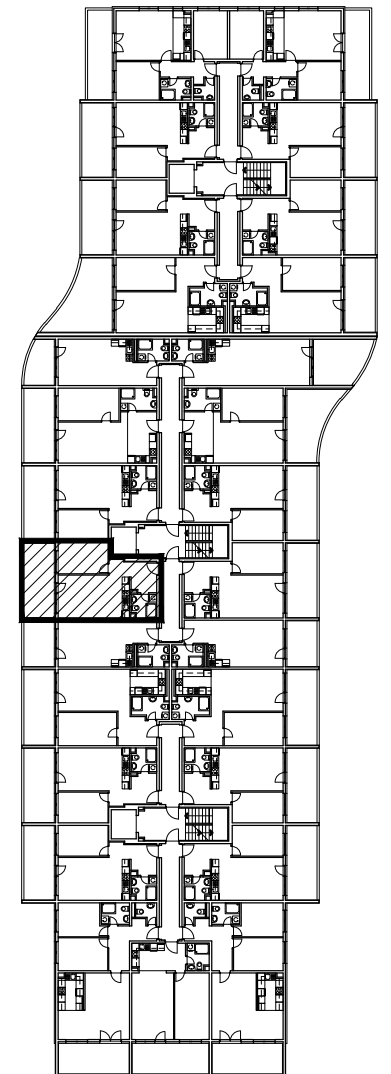

POLOŽAJ U NASELJU

SITUACIJA

MJ 1:100

TLOCRT 2. KATA

POLOŽAJ STANA U ZGRADI

STAN M3B-29 - dvosobni

2. KAT

PRESJEK

1. ULAZ		7.65 m ²
2. KUHINJA + DNEVNI BORAVAK		20.96 m ²
3. KUPAONICA		3.95 m ²
4. SOBA		10.52 m ²
5. LOGGIA	0.75x15.30	11.48 m ²
SVEUKUPNO		54.56 m²

POLOŽAJ STANA U ZGRADI

STAN M3B-29 P= 54.56 m²