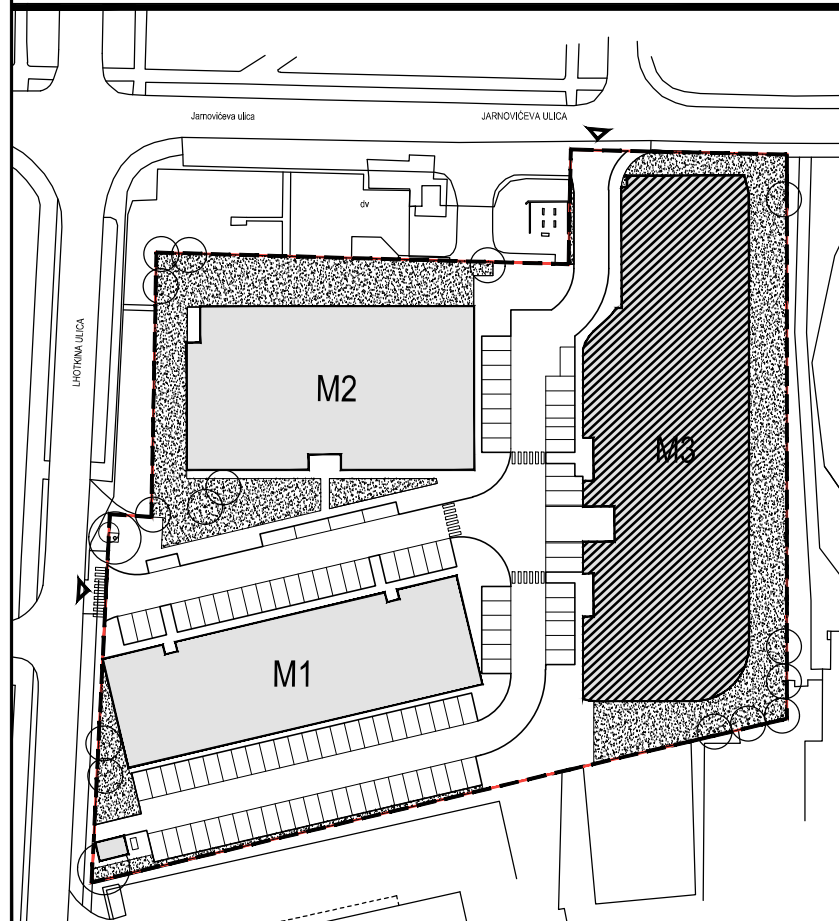

POLOŽAJ U NASELJU

SITUACIJA

MJ 1:100

TLOCRT 2. KATA

POLOŽAJ STANA U ZGRADI

STAN M3B-29 - dvosobni

2. KAT

PRESJEK

1. ULAZ		7.65 m ²
2. KUHINJA + DNEVNI BORAVAK		20.96 m ²
3. KUPAONICA		3.95 m ²
4. SOBA		10.52 m ²
5. LOGGIA	0.75x15.30	11.48 m ²
SVEUKUPNO		54.56 m²

POLOŽAJ STANA U ZGRADI

STAN M3B-29 P= 54.56 m²