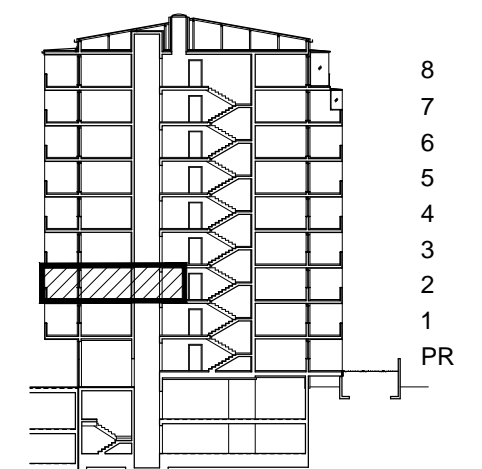

POLOŽAJ U NASELJU

SITUACIJA

MJ 1:100

TLOCRT 2. KATA

POLOŽAJ STANA U ZGRADI

STAN M3B-29 - dvosobni

2. KAT

PRESJEK

1. ULAZ		7.65 m ²
2. KUHINJA + DNEVNI BORAVAK		20.96 m ²
3. KUPAONICA		3.95 m ²
4. SOBA		10.52 m ²
5. LOGGIA	0.75x15.30	11.48 m ²
SVEUKUPNO		54.56 m²

POLOŽAJ STANA U ZGRADI

STAN M3B-29 P= 54.56 m²