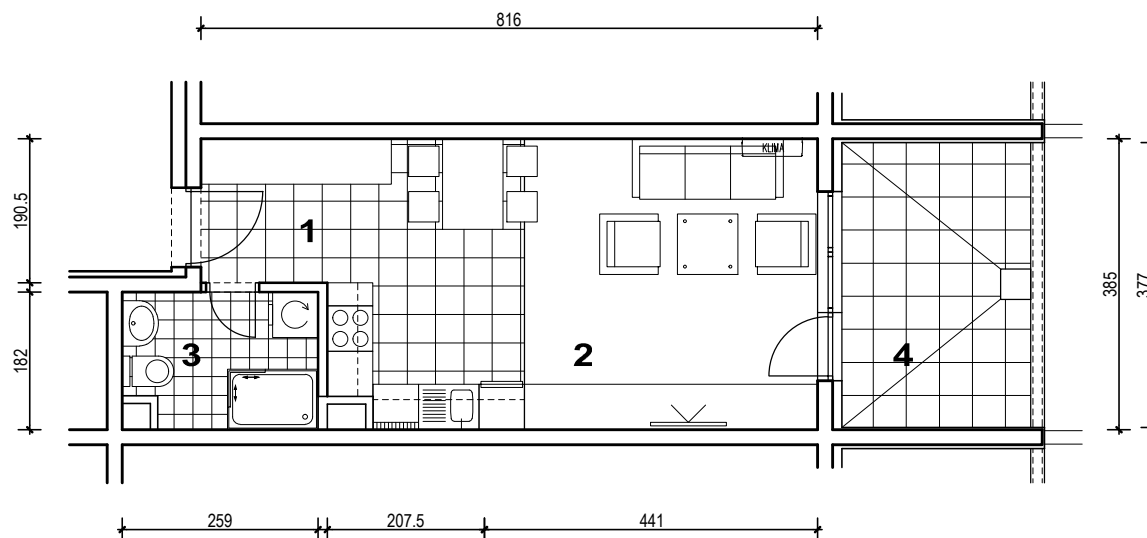

POLOŽAJ U NASELJU

SITUACIJA

MJ 1:100

TLOCRT 2. KATA

POLOŽAJ STANA U ZGRADI

STAN M3B-27 - jednosobni

2. KAT

PRESJEK

1. ULAZ		3.19	m ²
2. KUHNJA + DNEVNI BORAVAK		24.70	m ²
3. KUPAONICA		4.50	m ²
4. LOGGIA	0.75x9.43	7.07	m ²
SVEUKUPNO		39.46	m²

POLOŽAJ STANA U ZGRADI

STAN M3B-27 P= 39.46 m²