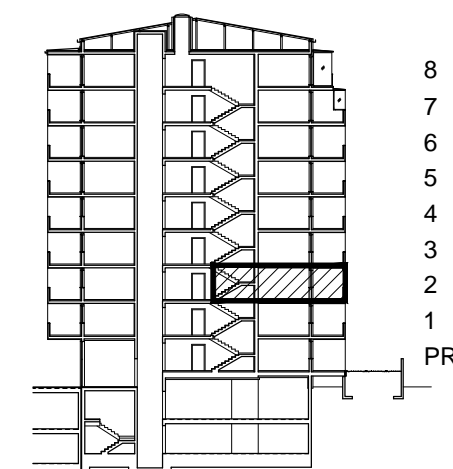

POLOŽAJ U NASELJU

SITUACIJA

MJ 1:100

TLOCRT 2. KATA

POLOŽAJ STANA U ZGRADI

STAN M3B-27 - jednosobni

2. KAT

PRESJEK

1. ULAZ		3.19	m ²
2. KUHNJA + DNEVNI BORAVAK		24.70	m ²
3. KUPAONICA		4.50	m ²
4. LOGGIA	0.75x9.43	7.07	m ²
SVEUKUPNO		39.46	m²

POLOŽAJ STANA U ZGRADI

STAN M3B-27 P= 39.46 m²