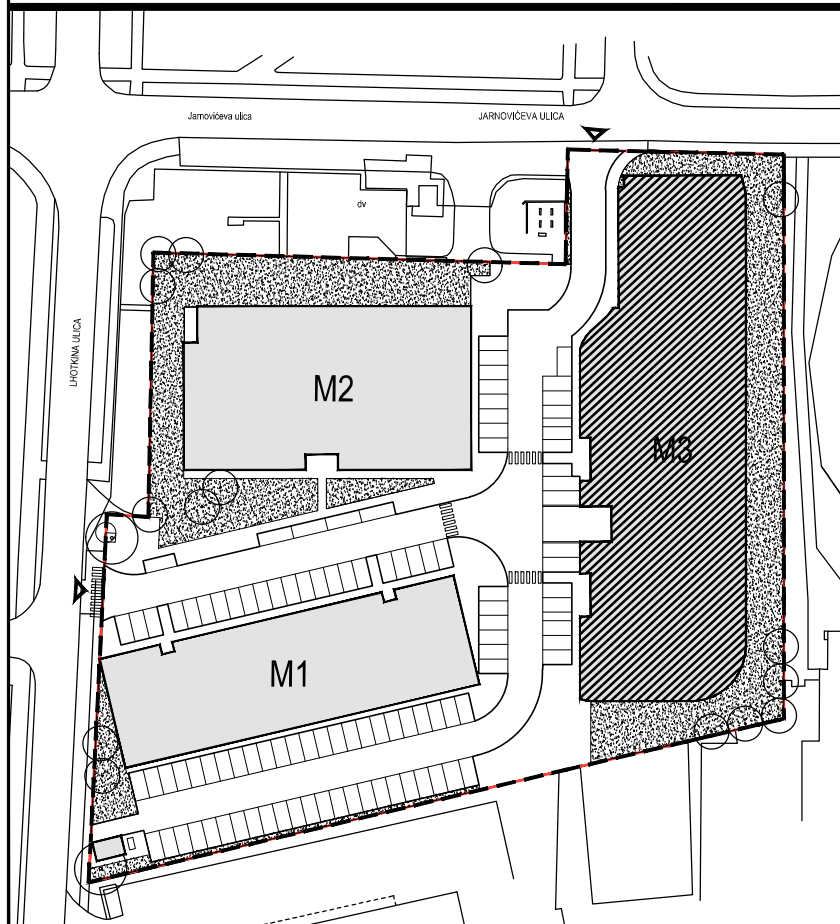

POLOŽAJ U NASELJU

SITUACIJA

MJ 1:100

TLOCRT 2. KATA

POLOŽAJ STANA U ZGRADI

STAN M3B-27 - jednosobni

2. KAT

PRESJEK

1. ULAZ		3.19	m ²
2. KUHNJA + DNEVNI BORAVAK		24.70	m ²
3. KUPAONICA		4.50	m ²
4. LOGGIA	0.75x9.43	7.07	m ²
SVEUKUPNO		39.46	m²

POLOŽAJ STANA U ZGRADI

STAN M3B-27 P= 39.46 m²