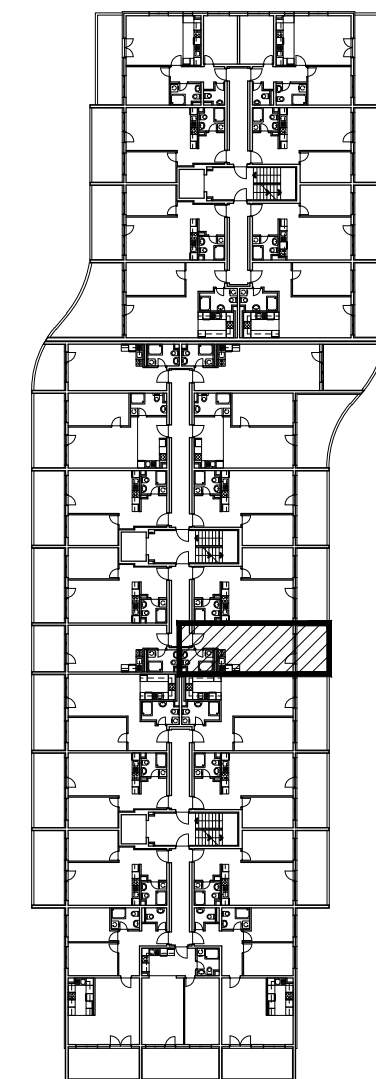

POLOŽAJ U NASELJU

SITUACIJA

MJ 1:100

TLOCRT 2. KATA

POLOŽAJ STANA U ZGRADI

STAN M3B-27 - jednosobni

2. KAT

PRESJEK

1. ULAZ		3.19	m ²
2. KUHNJA + DNEVNI BORAVAK		24.70	m ²
3. KUPAONICA		4.50	m ²
4. LOGGIA	0.75x9.43	7.07	m ²
SVEUKUPNO		39.46	m²

POLOŽAJ STANA U ZGRADI

STAN M3B-27 P= 39.46 m²