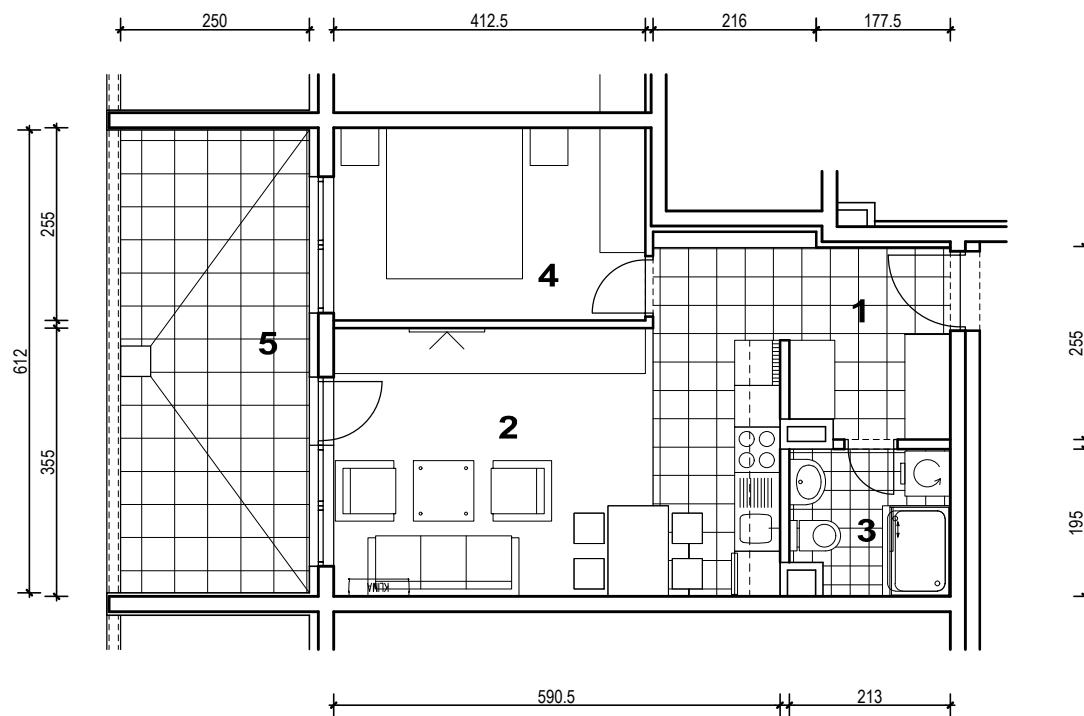

POLOŽAJ U NASELJU

SITUACIJA

MJ 1:100

TLOCRT 1. KATA

POLOŽAJ STANA U ZGRADI

STAN M3B-19 - dvosobni

1. KAT

1. ULAZ		7.65	m <sup>2</sup>
2. KUHINJA + DNEVNI BORAVAK		20.96	m <sup>2</sup>
3. KUPAONICA		3.95	m <sup>2</sup>
4. SOBA		10.52	m <sup>2</sup>
5. LOGGIA	0.75x15.30	11.48	m <sup>2</sup>
<b>SVEUKUPNO</b>		<b>54.56</b>	<b>m<sup>2</sup></b>

PRESJEK

POLOŽAJ STANA U ZGRADI

STAN M3B-19 P= 54.56 m<sup>2</sup>