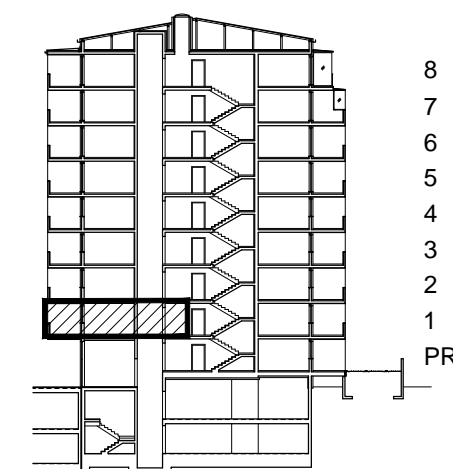

POLOŽAJ U NASELJU

SITUACIJA

MJ 1:100

TLOCRT 1. KATA

POLOŽAJ STANA U ZGRADI

STAN M3B-19 - dvosobni

1. KAT

1. ULAZ		7.65	m <sup>2</sup>
2. KUHINJA + DNEVNI BORAVAK		20.96	m <sup>2</sup>
3. KUPAONICA		3.95	m <sup>2</sup>
4. SOBA		10.52	m <sup>2</sup>
5. LOGGIA	0.75x15.30	11.48	m <sup>2</sup>
<b>SVEUKUPNO</b>		<b>54.56</b>	<b>m<sup>2</sup></b>

PRESJEK

POLOŽAJ STANA U ZGRADI

STAN M3B-19 P= 54.56 m<sup>2</sup>