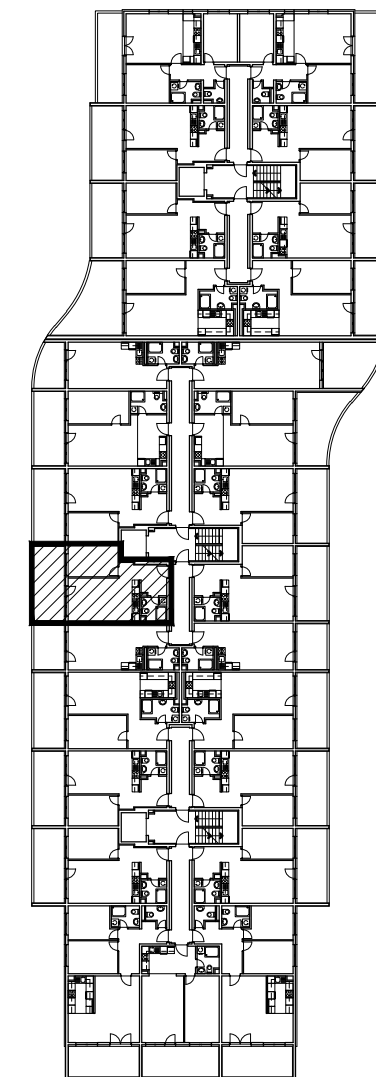

POLOŽAJ U NASELJU

SITUACIJA

MJ 1:100

TLOCRT 1. KATA

POLOŽAJ STANA U ZGRADI

STAN M3B-19 - dvosobni

1. KAT

1. ULAZ		7.65	m <sup>2</sup>
2. KUHINJA + DNEVNI BORAVAK		20.96	m <sup>2</sup>
3. KUPAONICA		3.95	m <sup>2</sup>
4. SOBA		10.52	m <sup>2</sup>
5. LOGGIA	0.75x15.30	11.48	m <sup>2</sup>
<b>SVEUKUPNO</b>		<b>54.56</b>	<b>m<sup>2</sup></b>

PRESJEK

POLOŽAJ STANA U ZGRADI

STAN M3B-19 P= 54.56 m<sup>2</sup>