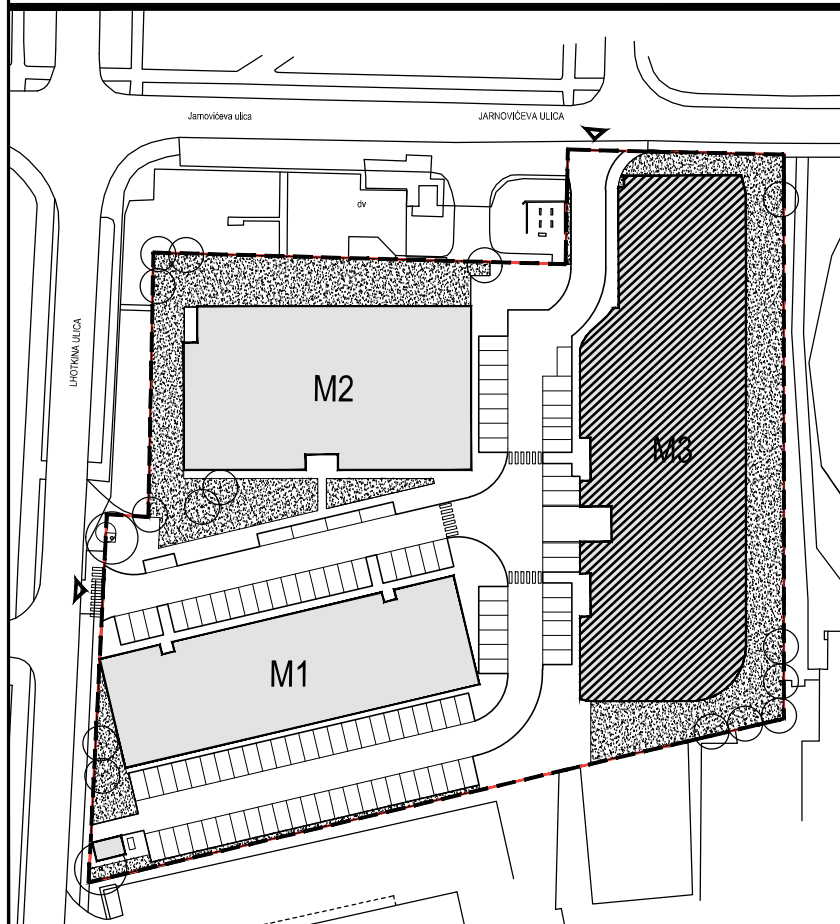

POLOŽAJ U NASELJU

SITUACIJA

MJ 1:100

TLOCRT 1. KATA

POLOŽAJ STANA U ZGRADI

STAN M3B-19 - dvosobni

1. KAT

1. ULAZ		7.65	m <sup>2</sup>
2. KUHINJA + DNEVNI BORAVAK		20.96	m <sup>2</sup>
3. KUPAONICA		3.95	m <sup>2</sup>
4. SOBA		10.52	m <sup>2</sup>
5. LOGGIA	0.75x15.30	11.48	m <sup>2</sup>
<b>SVEUKUPNO</b>		<b>54.56</b>	<b>m<sup>2</sup></b>

PRESJEK

POLOŽAJ STANA U ZGRADI

STAN M3B-19 P= 54.56 m<sup>2</sup>