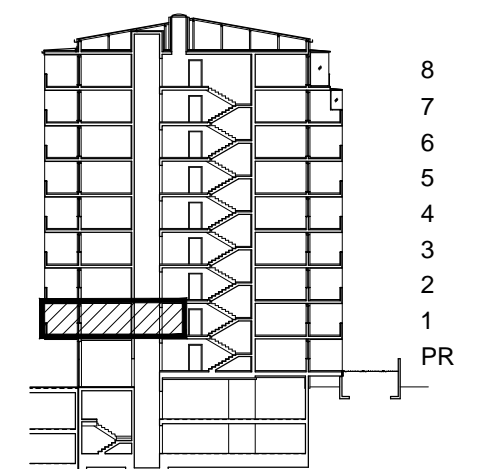

POLOŽAJ U NASELJU

SITUACIJA

MJ 1:100

TLOCRT 1. KATA

POLOŽAJ STANA U ZGRADI

STAN M3B-18 - jednosobni

1. KAT

PRESJEK

1. ULAZ		3.19	m <sup>2</sup>
2. KUHINJA + DNEVNI BORAVAK		24.70	m <sup>2</sup>
3. KUPAONICA		4.50	m <sup>2</sup>
4 LOGGIA	0.75x9.43	7.07	m <sup>2</sup>
SVEUKUPNO		39.46	m <sup>2</sup>

POLOŽAJ STANA U ZGRADI

STAN M3B-18 P= 39.46 m<sup>2</sup>