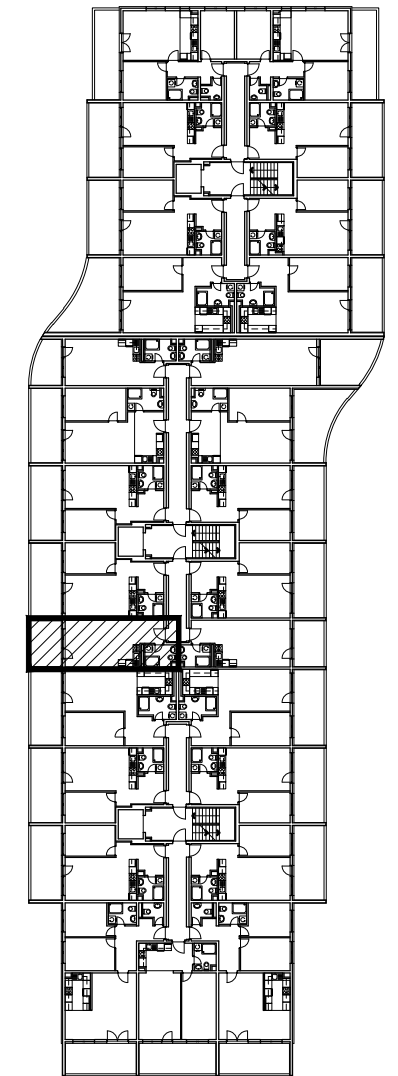

POLOŽAJ U NASELJU

SITUACIJA

MJ 1:100

TLOCRT 1. KATA

POLOŽAJ STANA U ZGRADI

STAN M3B-18 - jednosobni

1. KAT

PRESJEK

1. ULAZ		3.19	m <sup>2</sup>
2. KUHINJA + DNEVNI BORAVAK		24.70	m <sup>2</sup>
3. KUPAONICA		4.50	m <sup>2</sup>
4 LOGGIA	0.75x9.43	7.07	m <sup>2</sup>
SVEUKUPNO		39.46	m <sup>2</sup>

POLOŽAJ STANA U ZGRADI

STAN M3B-18 P= 39.46 m<sup>2</sup>