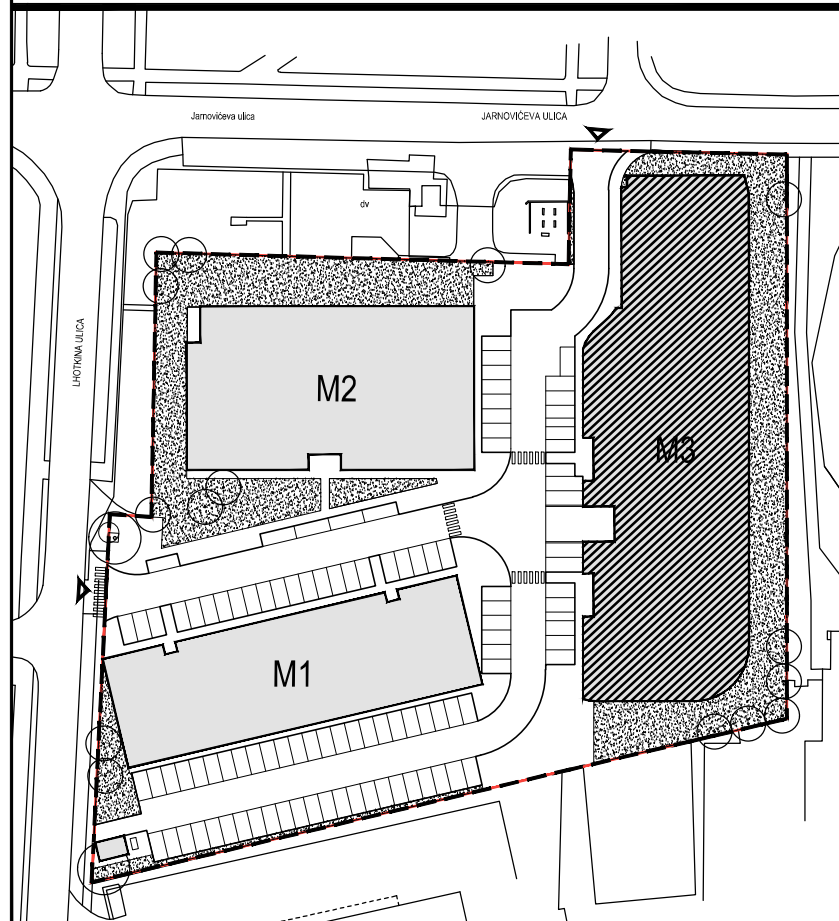

POLOŽAJ U NASELJU

SITUACIJA

MJ 1:100

TLOCRT 1. KATA

POLOŽAJ STANA U ZGRADI

STAN M3B-18 - jednosobni

1. KAT

PRESJEK

1. ULAZ		3.19	m <sup>2</sup>
2. KUHINJA + DNEVNI BORAVAK		24.70	m <sup>2</sup>
3. KUPAONICA		4.50	m <sup>2</sup>
4 LOGGIA	0.75x9.43	7.07	m <sup>2</sup>
SVEUKUPNO		39.46	m <sup>2</sup>

POLOŽAJ STANA U ZGRADI

STAN M3B-18 P= 39.46 m<sup>2</sup>