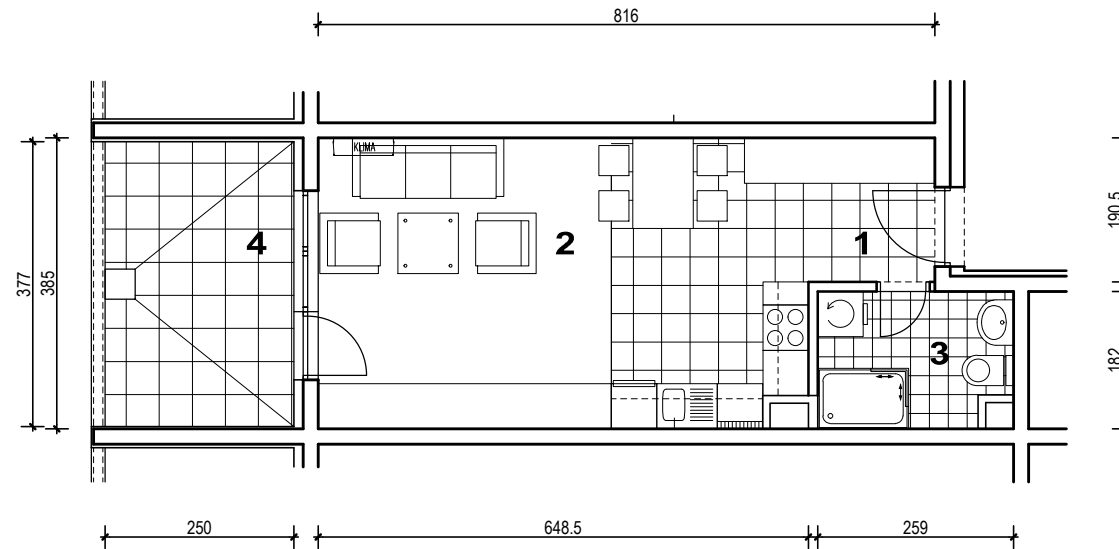

POLOŽAJ U NASELJU

SITUACIJA

MJ 1:100

TLOCRT 1. KATA

POLOŽAJ STANA U ZGRADI

STAN M3B-18 - jednosobni

1. KAT

PRESJEK

1. ULAZ		3.19	m <sup>2</sup>
2. KUHINJA + DNEVNI BORAVAK		24.70	m <sup>2</sup>
3. KUPAONICA		4.50	m <sup>2</sup>
4 LOGGIA	0.75x9.43	7.07	m <sup>2</sup>
SVEUKUPNO		39.46	m <sup>2</sup>

POLOŽAJ STANA U ZGRADI

STAN M3B-18 P= 39.46 m<sup>2</sup>