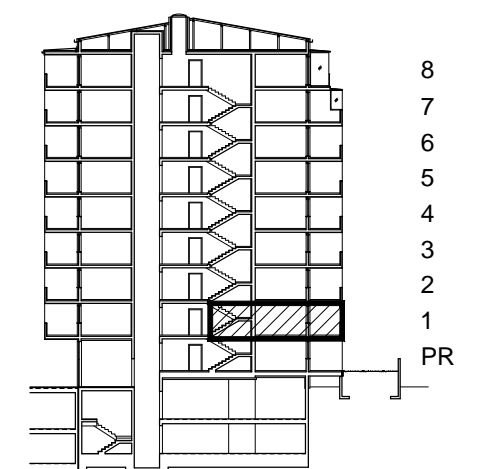

POLOŽAJ U NASELJU

SITUACIJA

MJ 1:100

PRESJEK

TLOCRT 1. KATA

POLOŽAJ STANA U ZGRADI

STAN M3B-14 - dvosobni

1. KAT

1. ULAZ + KUHINJA	12.40 m ²
2. DNEVNI BORAVAK	17.54 m ²
3. KUPAONICA	5.27 m ²
4. SOBA	13.59 m ²
5. LOGGIA/BALKON 0.75x15.07+0,5x4.90	13.75 m ²
SVEUKUPNO	62.55 m²

POLOŽAJ STANA U ZGRADI

STAN M3B-14 P= 62.55 m²