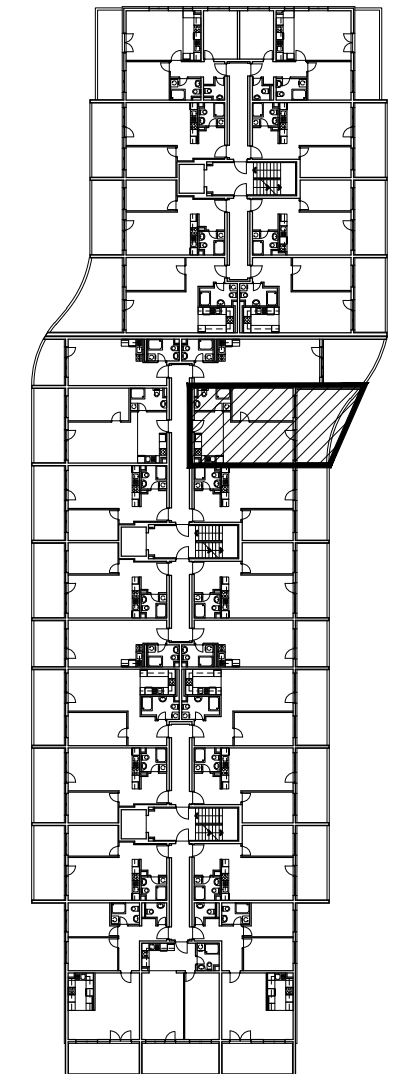

POLOŽAJ U NASELJU

SITUACIJA

MJ 1:100

PRESJEK

TLOCRT 1. KATA

POLOŽAJ STANA U ZGRADI

STAN M3B-14 - dvosobni

1. KAT

1. ULAZ + KUHINJA	12.40 m ²
2. DNEVNI BORAVAK	17.54 m ²
3. KUPAONICA	5.27 m ²
4. SOBA	13.59 m ²
5. LOGGIA/BALKON 0.75x15.07+0,5x4.90	13.75 m ²
SVEUKUPNO	62.55 m²

POLOŽAJ STANA U ZGRADI

STAN M3B-14 P= 62.55 m²