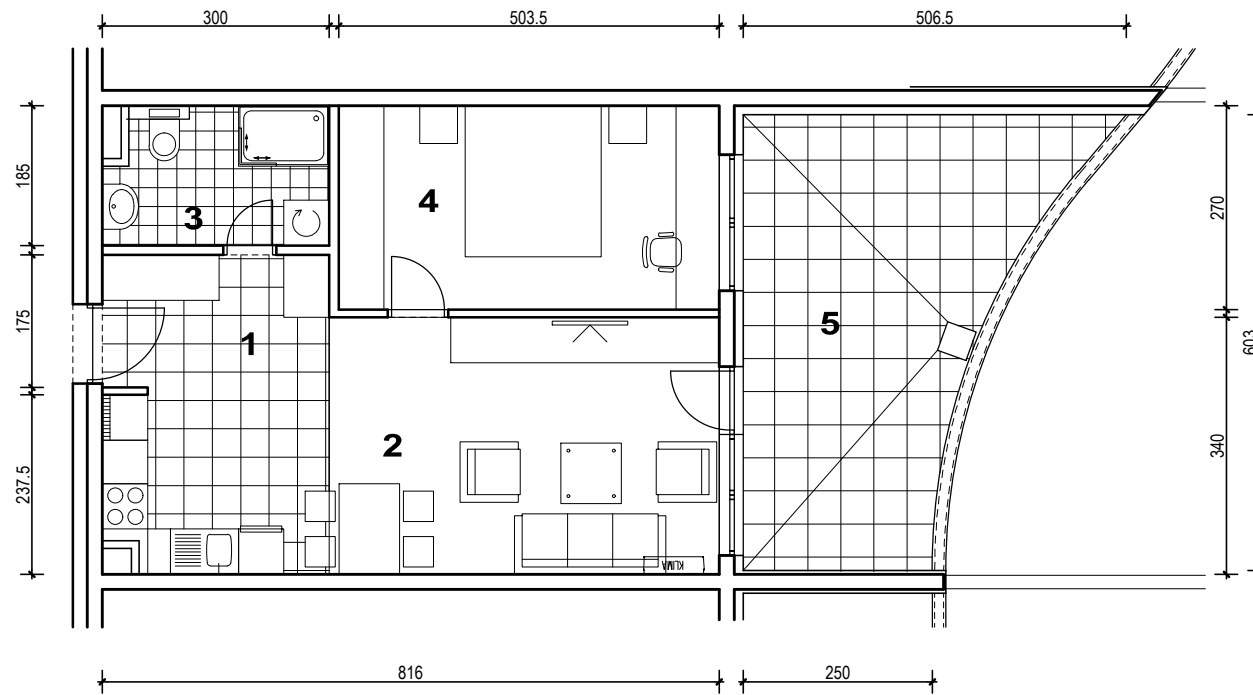

POLOŽAJ U NASELJU

SITUACIJA

MJ 1:100

PRESJEK

TLOCRT 1. KATA

POLOŽAJ STANA U ZGRADI

STAN M3B-14 - dvosobni

1. KAT

1. ULAZ + KUHINJA	12.40 m ²
2. DNEVNI BORAVAK	17.54 m ²
3. KUPAONICA	5.27 m ²
4. SOBA	13.59 m ²
5. LOGGIA/BALKON 0.75x15.07+0,5x4.90	13.75 m ²
SVEUKUPNO	62.55 m²

POLOŽAJ STANA U ZGRADI

STAN M3B-14 P= 62.55 m²