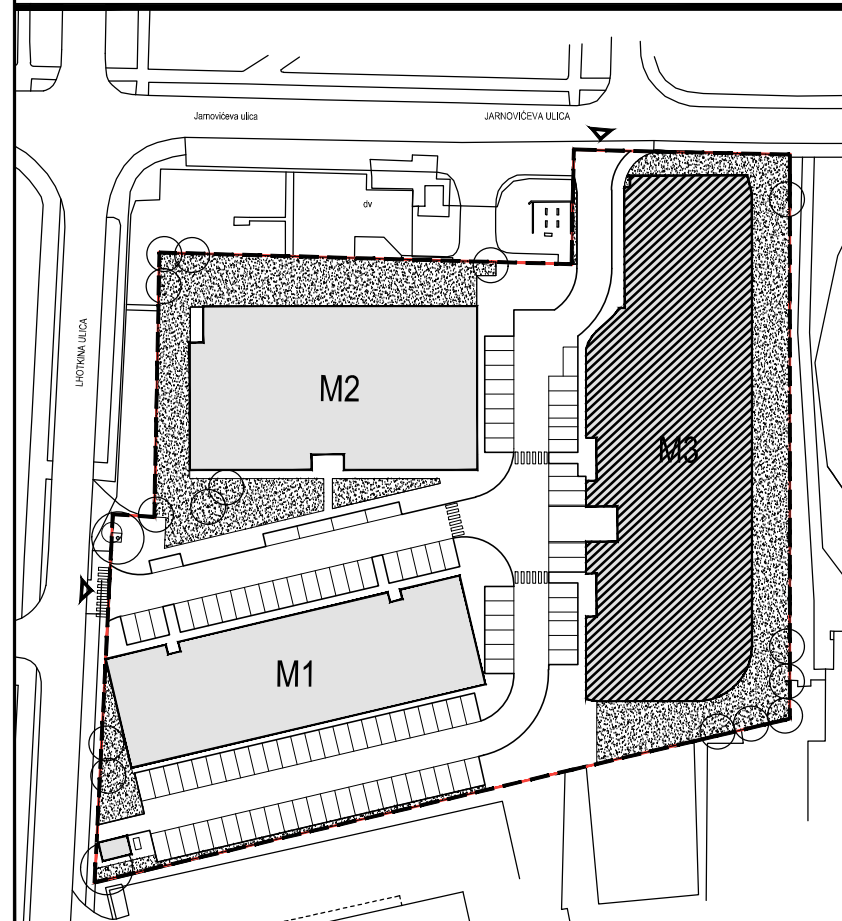

POLOŽAJ U NASELJU

SITUACIJA

MJ 1:100

PRESJEK

TLOCRT 1. KATA

POLOŽAJ STANA U ZGRADI

STAN M3B-14 - dvosobni

1. KAT

1. ULAZ + KUHINJA	12.40 m ²
2. DNEVNI BORAVAK	17.54 m ²
3. KUPAONICA	5.27 m ²
4. SOBA	13.59 m ²
5. LOGGIA/BALKON 0.75x15.07+0,5x4.90	13.75 m ²
SVEUKUPNO	62.55 m²

POLOŽAJ STANA U ZGRADI

STAN M3B-14 P= 62.55 m²