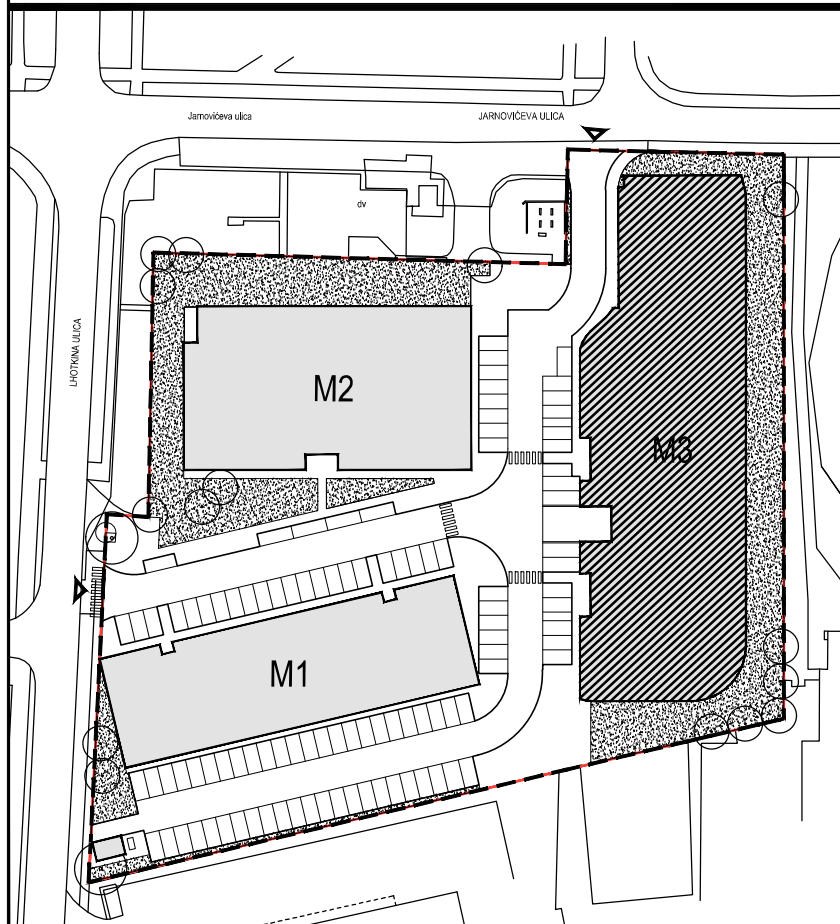

# STAMBENA ZGRADA OZNAKE M3, JARNOVIĆEVA - LHOTKINA, PREČKO, ZAGREB

# STAN M3B-11

POLOŽAJ U NASELJU

SITUACIJA

MJ 1:100

TLOCRT 1. KATA

POLOŽAJ STANA U ZGRADI

## STAN M3B-11 - dvosobni

1. KAT

PRESJEK

1. ULAZ + KUHINJA	12.40	m <sup>2</sup>
2. DNEVNI BORAVAK	17.54	m <sup>2</sup>
3. KUPAONICA	5.27	m <sup>2</sup>
4. SOBA	13.59	m <sup>2</sup>
5. LOGGIA 0.75 x 15.30	11.48	m <sup>2</sup>
<b>SVEUKUPNO</b>	<b>60.28</b>	<b>m<sup>2</sup></b>