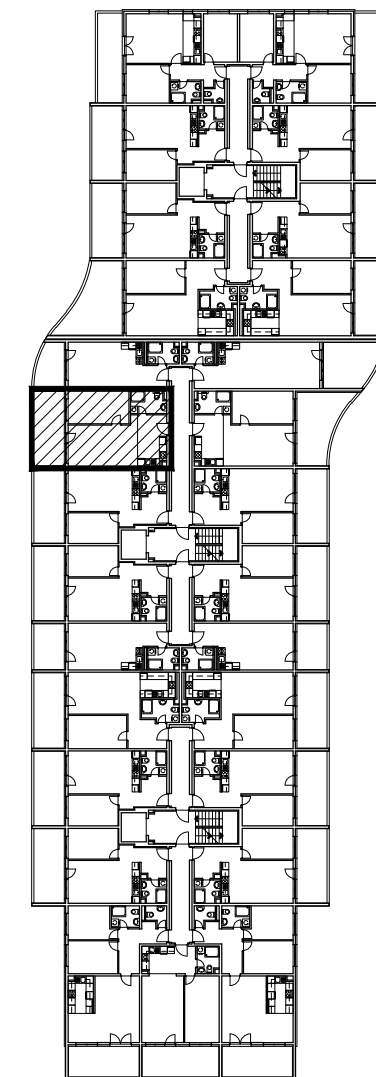

# STAN M3B-11

POLOŽAJ U NASELJU

SITUACIJA

MJ 1:100

TLOCRT 1. KATA

POLOŽAJ STANA U ZGRADI

## STAN M3B-11 - dvosobni

1. KAT

PRESJEK

1. ULAZ + KUHINJA	12.40	m <sup>2</sup>
2. DNEVNI BORAVAK	17.54	m <sup>2</sup>
3. KUPAONICA	5.27	m <sup>2</sup>
4. SOBA	13.59	m <sup>2</sup>
5. LOGGIA 0.75 x 15.30	11.48	m <sup>2</sup>
<b>SVEUKUPNO</b>	<b>60.28</b>	<b>m<sup>2</sup></b>

POLOŽAJ STANA U ZGRADI

**STAN M3B-11 P= 60.28 m<sup>2</sup>**