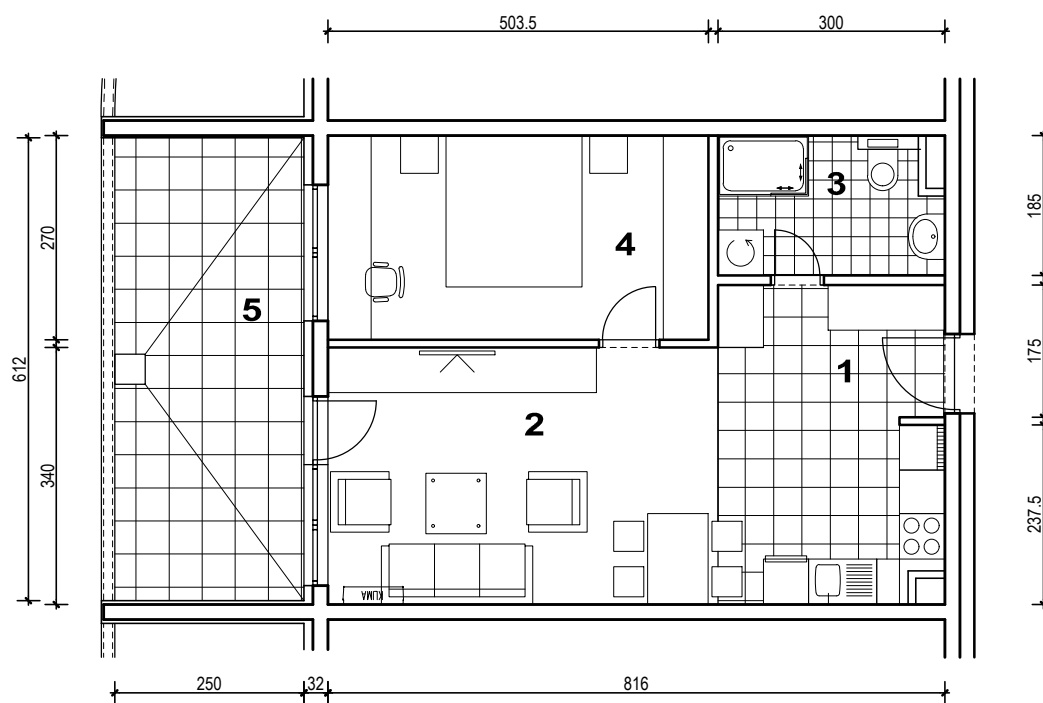

# STAN M3B-11

POLOŽAJ U NASELJU

SITUACIJA

MJ 1:100

TLOCRT 1. KATA

POLOŽAJ STANA U ZGRADI

## STAN M3B-11 - dvosobni

1. KAT

PRESJEK

1. ULAZ + KUHINJA	12.40	m <sup>2</sup>
2. DNEVNI BORAVAK	17.54	m <sup>2</sup>
3. KUPAONICA	5.27	m <sup>2</sup>
4. SOBA	13.59	m <sup>2</sup>
5. LOGGIA 0.75 x 15.30	11.48	m <sup>2</sup>
<b>SVEUKUPNO</b>	<b>60.28</b>	<b>m<sup>2</sup></b>

POLOŽAJ STANA U ZGRADI

**STAN M3B-11 P= 60.28 m<sup>2</sup>**