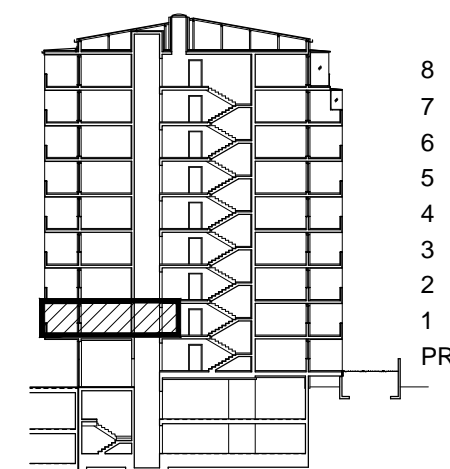

# STAN M3B-11

POLOŽAJ U NASELJU

SITUACIJA

MJ 1:100

TLOCRT 1. KATA

POLOŽAJ STANA U ZGRADI

## STAN M3B-11 - dvosobni

1. KAT

PRESJEK

1. ULAZ + KUHINJA	12.40	m <sup>2</sup>
2. DNEVNI BORAVAK	17.54	m <sup>2</sup>
3. KUPAONICA	5.27	m <sup>2</sup>
4. SOBA	13.59	m <sup>2</sup>
5. LOGGIA 0.75 x 15.30	11.48	m <sup>2</sup>
<b>SVEUKUPNO</b>	<b>60.28</b>	<b>m<sup>2</sup></b>