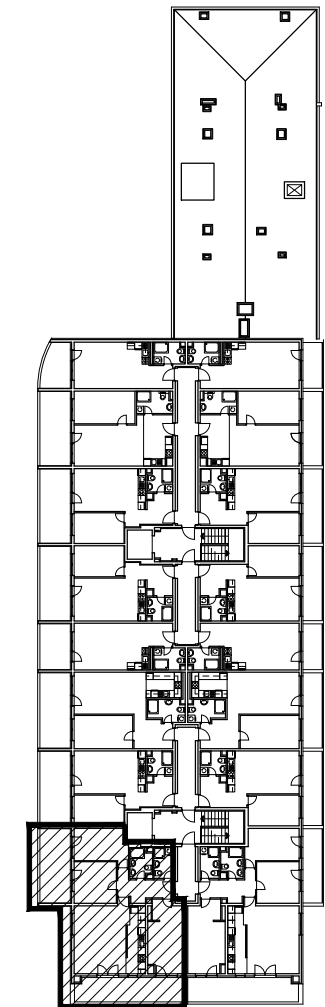

POLOŽAJ U NASELJU

SITUACIJA

MJ 1:100

TLOCRT 8. KATA

POLOŽAJ STANA U ZGRADI

STAN M3A-67 - četverosobni

8. KAT

1. ULAZ		8.02	m ²
2. DNEVNI BORAVAK		25.26	m ²
3. KUPAONICA		4.70	m ²
4. KUHINJA		8.21	m ²
5. SOBA		17.29	m ²
6. SOBA		12.04	m ²
7. SOBA		11.99	m ²
8. KUPAONICA		3.91	m ²
9. LOGGIA	0.75x15.35	11.51	m ²
10. BALKON	0.5x18.31	9.16	m ²
SVEUKUPNO		112.09	m²

PRESJEK

POLOŽAJ STANA U ZGRADI

STAN M3A-67 P=112.09 m²