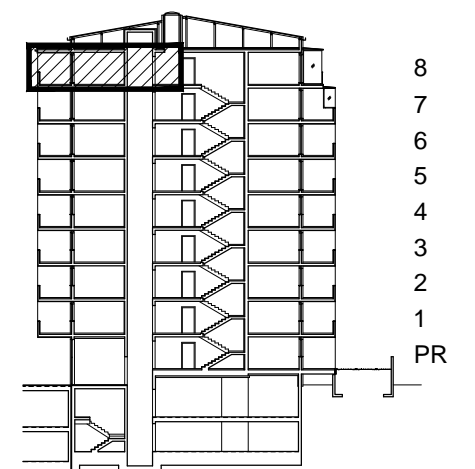

POLOŽAJ U NASELJU

SITUACIJA

MJ 1:100

TLOCRT 8. KATA

POLOŽAJ STANA U ZGRADI

STAN M3A-67 - četverosobni

8. KAT

1. ULAZ		8.02	m ²
2. DNEVNI BORAVAK		25.26	m ²
3. KUPAONICA		4.70	m ²
4. KUHINJA		8.21	m ²
5. SOBA		17.29	m ²
6. SOBA		12.04	m ²
7. SOBA		11.99	m ²
8. KUPAONICA		3.91	m ²
9. LOGGIA	0.75x15.35	11.51	m ²
10. BALKON	0.5x18.31	9.16	m ²
SVEUKUPNO		112.09	m²

PRESJEK

POLOŽAJ STANA U ZGRADI

STAN M3A-67 P=112.09 m²