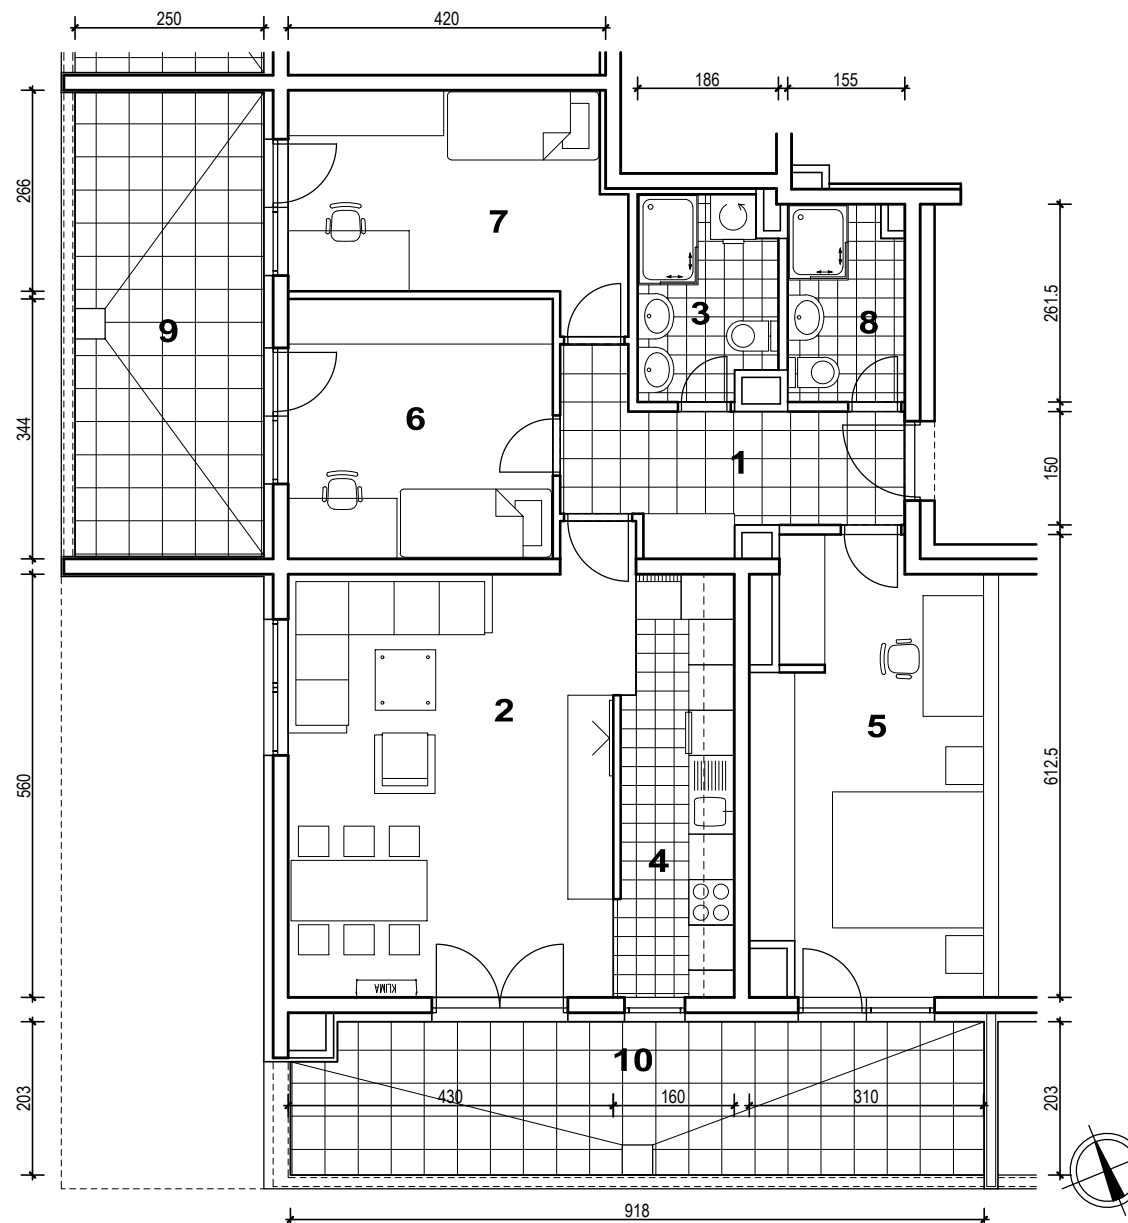

POLOŽAJ U NASELJU

SITUACIJA

MJ 1:100

TLOCRT 8. KATA

POLOŽAJ STANA U ZGRADI

STAN M3A-67 - četverosobni

8. KAT

1. ULAZ		8.02	m ²
2. DNEVNI BORAVAK		25.26	m ²
3. KUPAONICA		4.70	m ²
4. KUHINJA		8.21	m ²
5. SOBA		17.29	m ²
6. SOBA		12.04	m ²
7. SOBA		11.99	m ²
8. KUPAONICA		3.91	m ²
9. LOGGIA	0.75x15.35	11.51	m ²
10. BALKON	0.5x18.31	9.16	m ²
SVEUKUPNO		112.09	m²

PRESJEK

POLOŽAJ STANA U ZGRADI

STAN M3A-67 P=112.09 m²