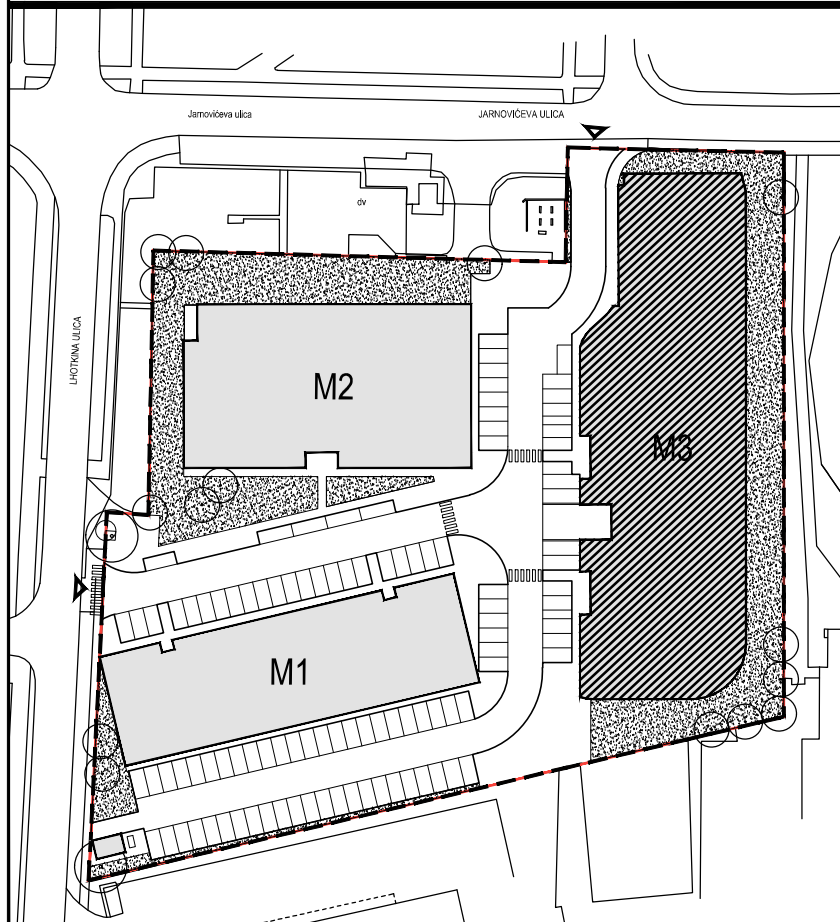

POLOŽAJ U NASELJU

SITUACIJA

MJ 1:100

TLOCRT 8. KATA

POLOŽAJ STANA U ZGRADI

STAN M3A-67 - četverosobni

8. KAT

1. ULAZ		8.02	m ²
2. DNEVNI BORAVAK		25.26	m ²
3. KUPAONICA		4.70	m ²
4. KUHINJA		8.21	m ²
5. SOBA		17.29	m ²
6. SOBA		12.04	m ²
7. SOBA		11.99	m ²
8. KUPAONICA		3.91	m ²
9. LOGGIA	0.75x15.35	11.51	m ²
10. BALKON	0.5x18.31	9.16	m ²
SVEUKUPNO		112.09	m²

PRESJEK

POLOŽAJ STANA U ZGRADI

STAN M3A-67 P=112.09 m²