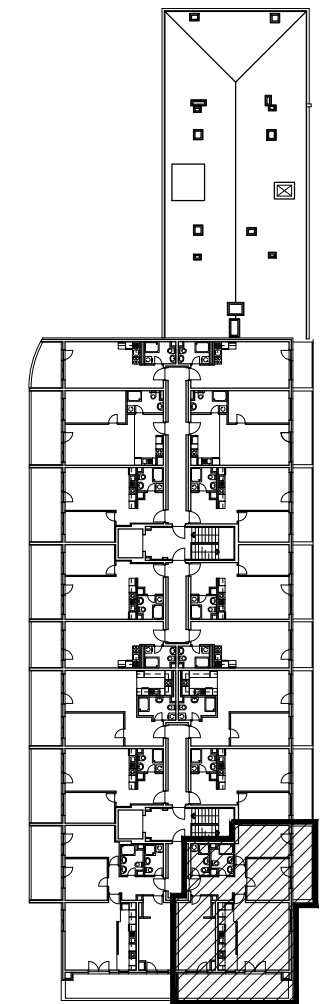

MJ 1:100

TLOCRT 8. KATA

POLOŽAJ STANA U ZGRADI

STAN M3A-66 - četverosobni

8. KAT

1. ULAZ		8.68	m2
2. DNEVNI BORAVAK		24.56	m2
3. KUPAONICA		4.39	m2
4. KUHINJA		8.21	m2
5. SOBA		17.34	m2
6. SOBA		12.04	m2
7. SOBA		12.06	m2
8. KUPAONICA		3.91	m2
9. LOGGIA/BALKON	0.5x10.24	5.12	m2
10. BALKON	0.5x18.31	9.16	m2
SVEUKUPNO		105.47	m2

PRESJEK

POLOŽAJ STANA U ZGRADI