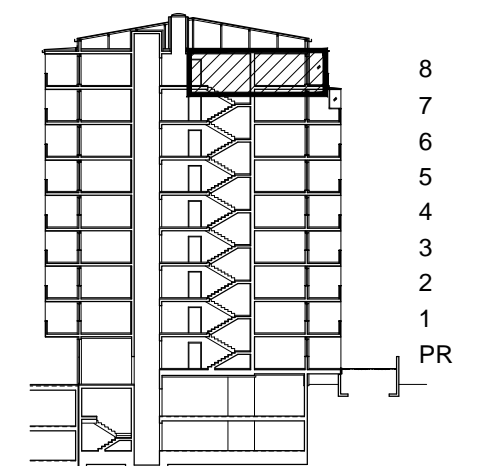

MJ 1:100

TLOCRT 8. KATA

POLOŽAJ STANA U ZGRADI

STAN M3A-66 - četverosobni

8. KAT

1. ULAZ		8.68	m2
2. DNEVNI BORAVAK		24.56	m2
3. KUPAONICA		4.39	m2
4. KUHINJA		8.21	m2
5. SOBA		17.34	m2
6. SOBA		12.04	m2
7. SOBA		12.06	m2
8. KUPAONICA		3.91	m2
9. LOGGIA/BALKON	0.5x10.24	5.12	m2
10. BALKON	0.5x18.31	9.16	m2
SVEUKUPNO		105.47	m2

PRESJEK

POLOŽAJ STANA U ZGRADI