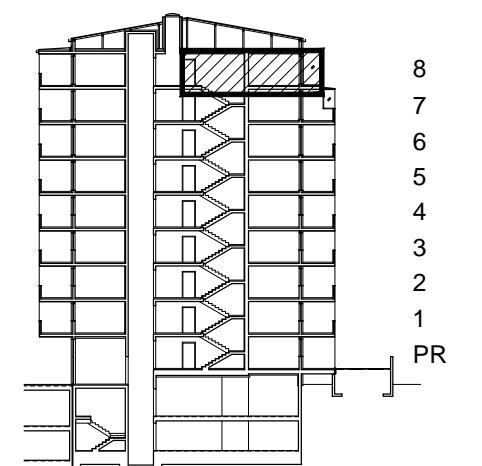

MJ 1:100

STAN M3A-64 - dvosobni

8. KAT

1. ULAZ	7.37	m2
2. DNEVNI BORAVAK	20.99	m2
3. KUPAONICA	5.30	m2
4. KUHINJA	6.45	m2
5. SOBA	13.28	m2
6. LOGGIA	0.75x10.30	7.73 m2
SVEUKUPNO	61.12	m2

TLOCRT 8. KATA

POLOŽAJ STANA U ZGRADI

PRESJEK

POLOŽAJ STANA U ZGRADI

STAN M3A-64 P=61.12 m2