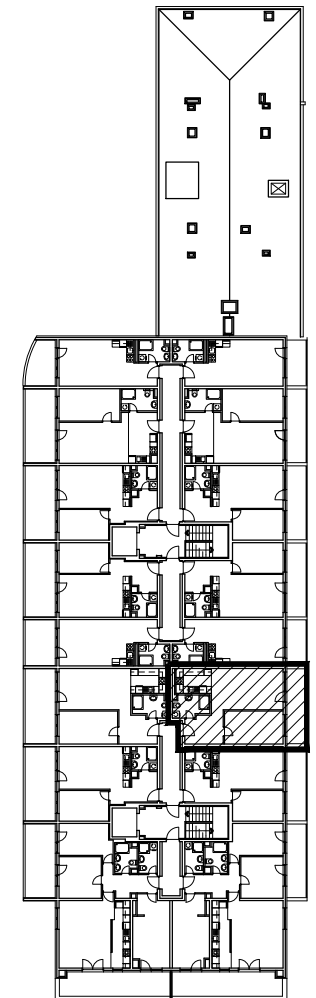

MJ 1:100

STAN M3A-64 - dvosobni

8. KAT

1. ULAZ	7.37	m2
2. DNEVNI BORAVAK	20.99	m2
3. KUPAONICA	5.30	m2
4. KUHINJA	6.45	m2
5. SOBA	13.28	m2
6. LOGGIA	0.75x10.30	7.73 m2
SVEUKUPNO	61.12	m2

TLOCRT 8. KATA

POLOŽAJ STANA U ZGRADI

PRESJEK

POLOŽAJ STANA U ZGRADI

STAN M3A-64 P=61.12 m2