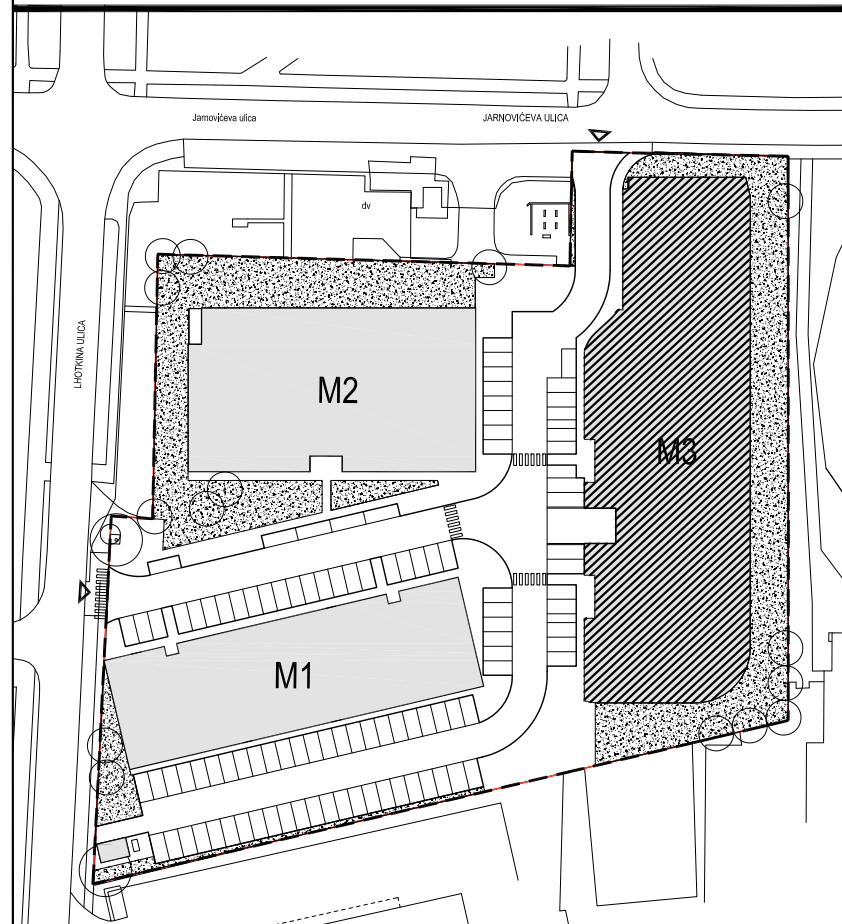

POLOŽAJ U NASELJU

SITUACIJA

MJ 1:100

7. KAT

PRESJEK

TLOCRT 7. KATA

POLOŽAJ STANA U ZGRADI

POLOŽAJ STANA U ZGRADI

STAN M3A-59 - dvosobni

1. ULAZ		7.23	m ²
2. KUHINJA + DNEVNI BORAVAK		20.96	m ²
3. KUPAONICA		3.95	m ²
4. SOBA		10.71	m ²
5. LOGGIA	0.75x15.30	11.48	m ²
SVEUKUPNO		54.33	m²