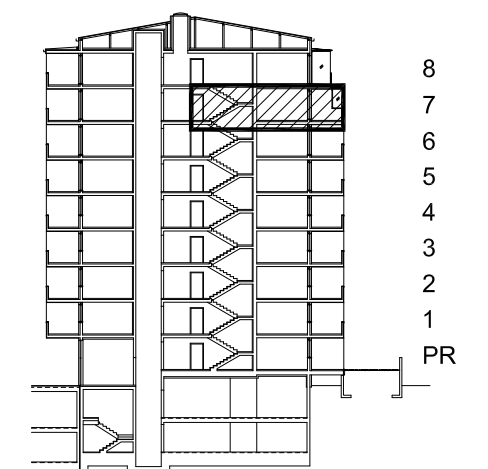

POLOŽAJ U NASELJU

SITUACIJA

MJ 1:100

7. KAT

PRESJEK

TLOCRT 7. KATA

POLOŽAJ STANA U ZGRADI

POLOŽAJ STANA U ZGRADI

STAN M3A-59 - dvosobni

1. ULAZ		7.23	m ²
2. KUHINJA + DNEVNI BORAVAK		20.96	m ²
3. KUPAONICA		3.95	m ²
4. SOBA		10.71	m ²
5. LOGGIA	0.75x15.30	11.48	m ²
SVEUKUPNO		54.33	m²