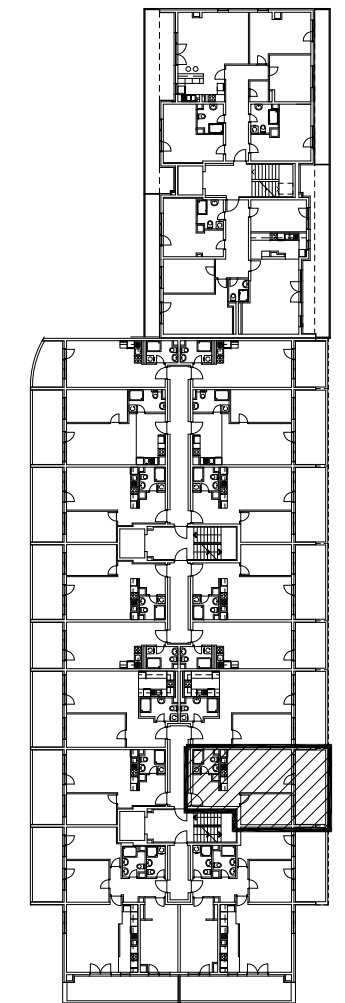

POLOŽAJ U NASELJU

SITUACIJA

MJ 1:100

7. KAT

PRESJEK

TLOCRT 7. KATA

POLOŽAJ STANA U ZGRADI

POLOŽAJ STANA U ZGRADI

STAN M3A-59 - dvosobni

1. ULAZ		7.23	m ²
2. KUHINJA + DNEVNI BORAVAK		20.96	m ²
3. KUPAONICA		3.95	m ²
4. SOBA		10.71	m ²
5. LOGGIA	0.75x15.30	11.48	m ²
SVEUKUPNO		54.33	m²