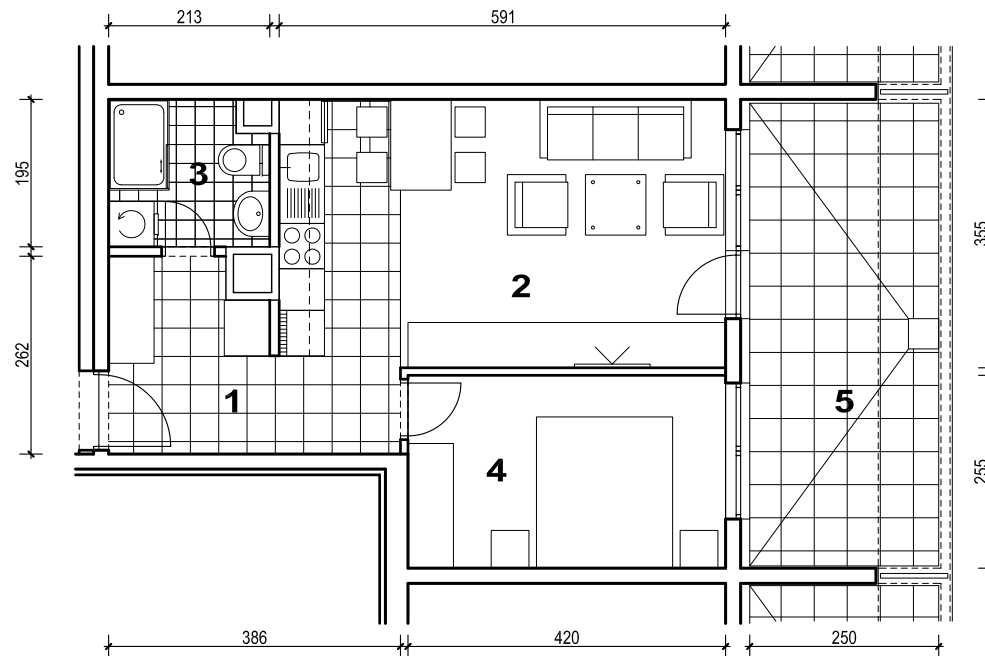

POLOŽAJ U NASELJU

SITUACIJA

MJ 1:100

7. KAT

PRESJEK

TLOCRT 7. KATA

POLOŽAJ STANA U ZGRADI

POLOŽAJ STANA U ZGRADI

STAN M3A-59 - dvosobni

1. ULAZ		7.23	m ²
2. KUHINJA + DNEVNI BORAVAK		20.96	m ²
3. KUPAONICA		3.95	m ²
4. SOBA		10.71	m ²
5. LOGGIA	0.75x15.30	11.48	m ²
SVEUKUPNO		54.33	m²