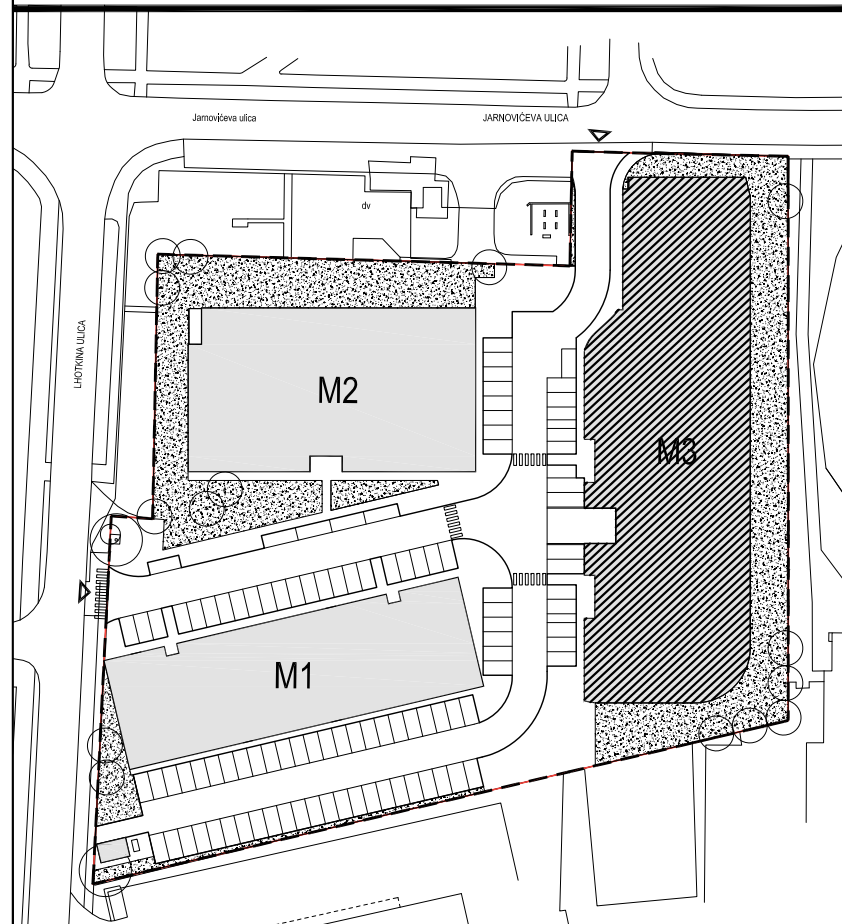

POLOŽAJ U NASELJU

SITUACIJA

MJ 1:100

7. KAT

PRESJEK

TLOCRT 7. KATA

POLOŽAJ STANA U ZGRADI

STAN M3A-58 - dvosobni

1. ULAZ		7.37	m <sup>2</sup>
2. DNEVNI BORAVAK		20.99	m <sup>2</sup>
3. KUPAONICA		5.30	m <sup>2</sup>
4. KUHINJA		6.45	m <sup>2</sup>
5. SOBA		13.28	m <sup>2</sup>
6. LOGGIA	0.75x15.55	11.66	m <sup>2</sup>
SVEUKUPNO		65.05	m <sup>2</sup>

POLOŽAJ STANA U ZGRADI

STAN M3A-58 P=65.05 m<sup>2</sup>