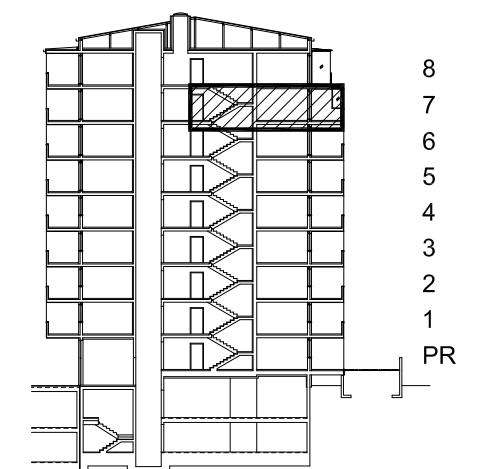

POLOŽAJ U NASELJU

SITUACIJA

MJ 1:100

7. KAT

PRESJEK

TLOCRT 7. KATA

POLOŽAJ STANA U ZGRADI

STAN M3A-58 - dvosobni

1. ULAZ		7.37	m <sup>2</sup>
2. DNEVNI BORAVAK		20.99	m <sup>2</sup>
3. KUPAONICA		5.30	m <sup>2</sup>
4. KUHINJA		6.45	m <sup>2</sup>
5. SOBA		13.28	m <sup>2</sup>
6. LOGGIA	0.75x15.55	11.66	m <sup>2</sup>
SVEUKUPNO		65.05	m <sup>2</sup>

POLOŽAJ STANA U ZGRADI

STAN M3A-58 P=65.05 m<sup>2</sup>