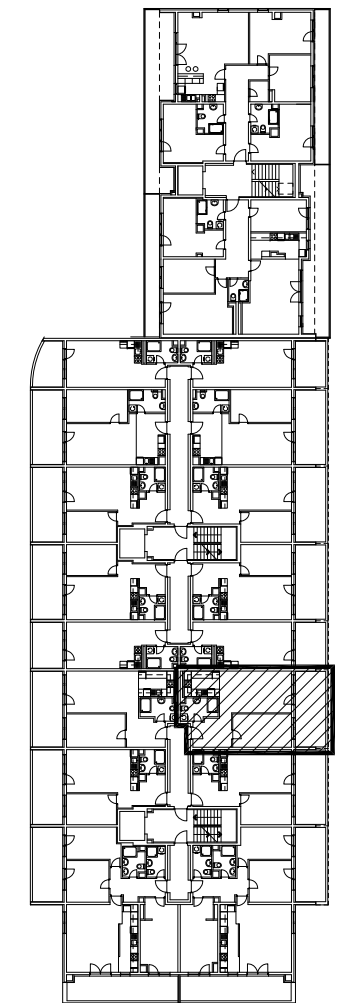

POLOŽAJ U NASELJU

SITUACIJA

MJ 1:100

7. KAT

PRESJEK

TLOCRT 7. KATA

POLOŽAJ STANA U ZGRADI

STAN M3A-58 - dvosobni

1. ULAZ		7.37	m <sup>2</sup>
2. DNEVNI BORAVAK		20.99	m <sup>2</sup>
3. KUPAONICA		5.30	m <sup>2</sup>
4. KUHINJA		6.45	m <sup>2</sup>
5. SOBA		13.28	m <sup>2</sup>
6. LOGGIA	0.75x15.55	11.66	m <sup>2</sup>
SVEUKUPNO		65.05	m <sup>2</sup>

POLOŽAJ STANA U ZGRADI

STAN M3A-58 P=65.05 m<sup>2</sup>