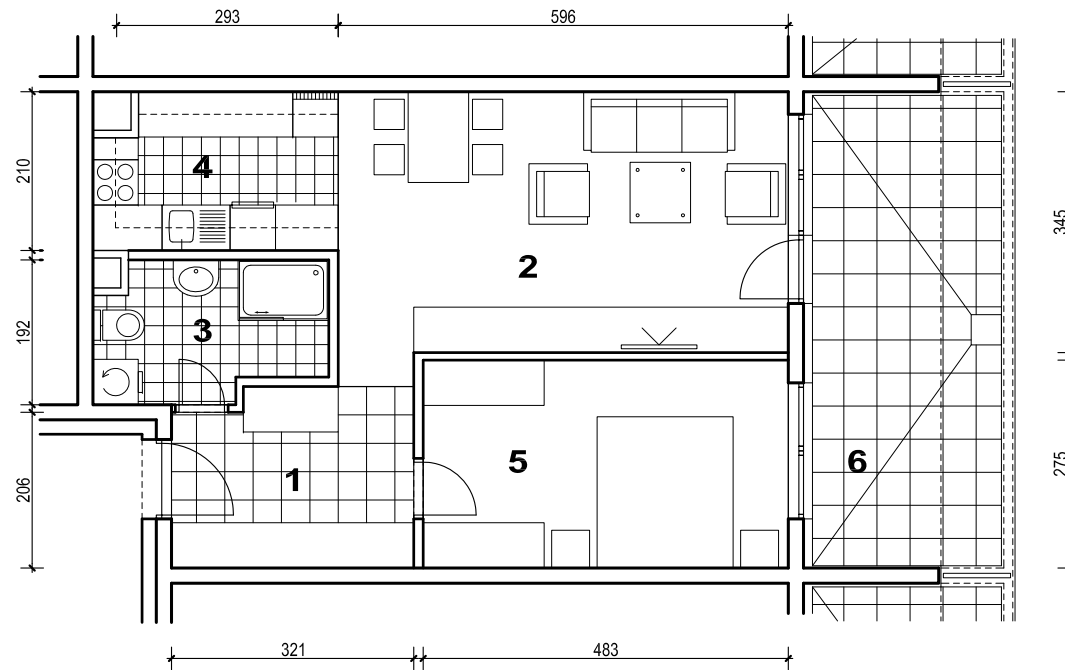

POLOŽAJ U NASELJU

SITUACIJA

MJ 1:100

7. KAT

PRESJEK

TLOCRT 7. KATA

POLOŽAJ STANA U ZGRADI

STAN M3A-58 - dvosobni

1. ULAZ		7.37	m <sup>2</sup>
2. DNEVNI BORAVAK		20.99	m <sup>2</sup>
3. KUPAONICA		5.30	m <sup>2</sup>
4. KUHINJA		6.45	m <sup>2</sup>
5. SOBA		13.28	m <sup>2</sup>
6. LOGGIA	0.75x15.55	11.66	m <sup>2</sup>
SVEUKUPNO		65.05	m <sup>2</sup>

POLOŽAJ STANA U ZGRADI

STAN M3A-58 P=65.05 m<sup>2</sup>