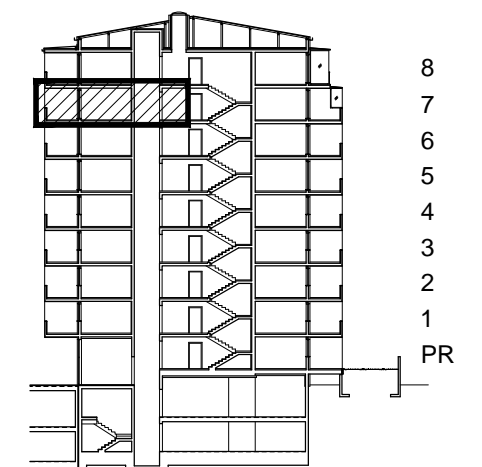

POLOŽAJ U NASELJU

SITUACIJA

MJ 1:100

POLOŽAJ STANA U ZGRADI

STAN M3A-57 - dvosobni

7. KAT

PRESJEK

1. ULAZ		7.37	m ²
2. DNEVNI BORAVAK		20.99	m ²
3. KUPAONICA		5.30	m ²
4. KUHINJA		6.45	m ²
5. SOBA		13.28	m ²
6. LOGGIA	0.75x15.55	11.66	m ²
SVEUKUPNO		65.05	m²

POLOŽAJ STANA U ZGRADI