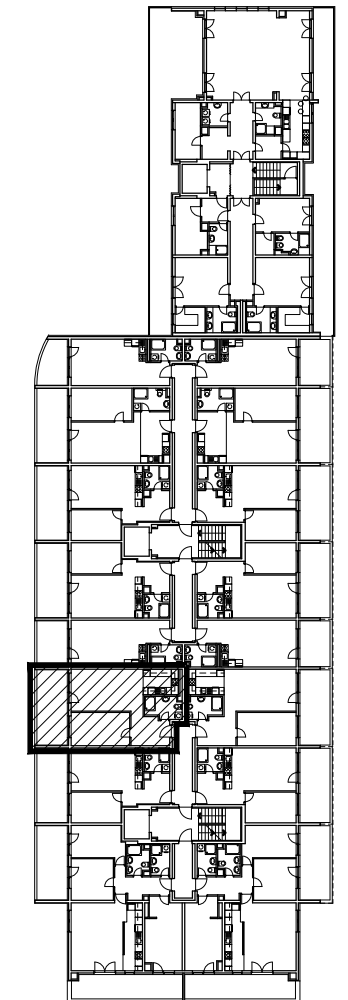

POLOŽAJ U NASELJU

SITUACIJA

MJ 1:100

POLOŽAJ STANA U ZGRADI

STAN M3A-57 - dvosobni

7. KAT

PRESJEK

1. ULAZ		7.37	m ²
2. DNEVNI BORAVAK		20.99	m ²
3. KUPAONICA		5.30	m ²
4. KUHINJA		6.45	m ²
5. SOBA		13.28	m ²
6. LOGGIA	0.75x15.55	11.66	m ²
SVEUKUPNO		65.05	m²

POLOŽAJ STANA U ZGRADI