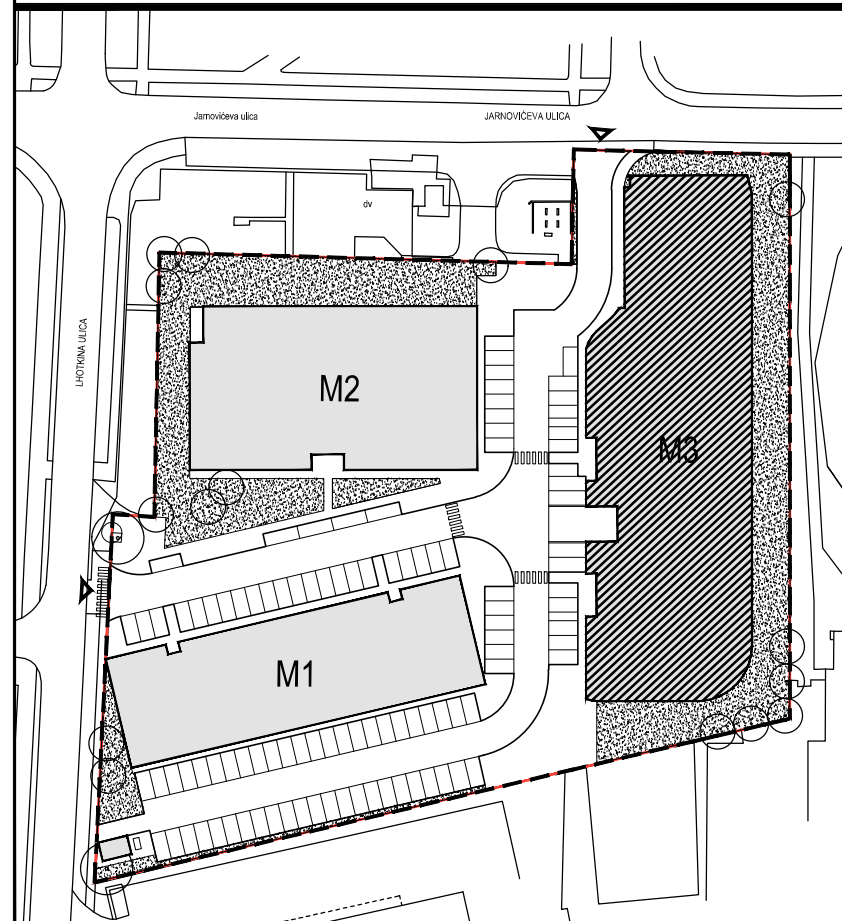

POLOŽAJ U NASELJU

SITUACIJA

MJ 1:100

POLOŽAJ STANA U ZGRADI

STAN M3A-57 - dvosobni

7. KAT

PRESJEK

1. ULAZ		7.37	m ²
2. DNEVNI BORAVAK		20.99	m ²
3. KUPAONICA		5.30	m ²
4. KUHINJA		6.45	m ²
5. SOBA		13.28	m ²
6. LOGGIA	0.75x15.55	11.66	m ²
SVEUKUPNO		65.05	m²

POLOŽAJ STANA U ZGRADI