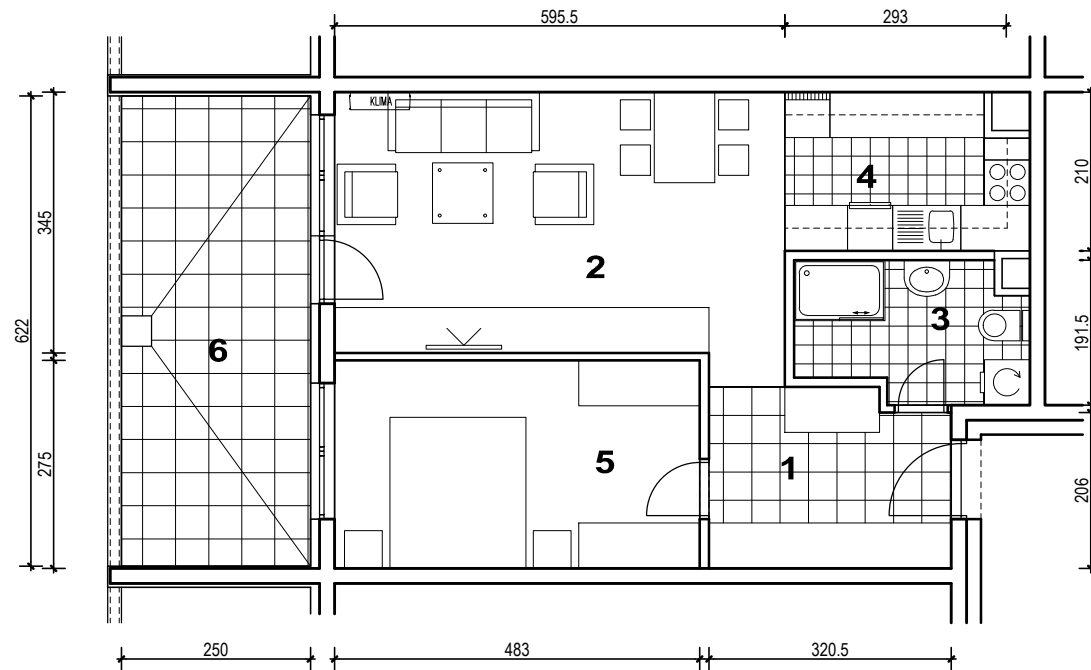

POLOŽAJ U NASELJU

SITUACIJA

MJ 1:100

POLOŽAJ STANA U ZGRADI

STAN M3A-57 - dvosobni

7. KAT

PRESJEK

1. ULAZ		7.37	m ²
2. DNEVNI BORAVAK		20.99	m ²
3. KUPAONICA		5.30	m ²
4. KUHINJA		6.45	m ²
5. SOBA		13.28	m ²
6. LOGGIA	0.75x15.55	11.66	m ²
SVEUKUPNO		65.05	m²

POLOŽAJ STANA U ZGRADI