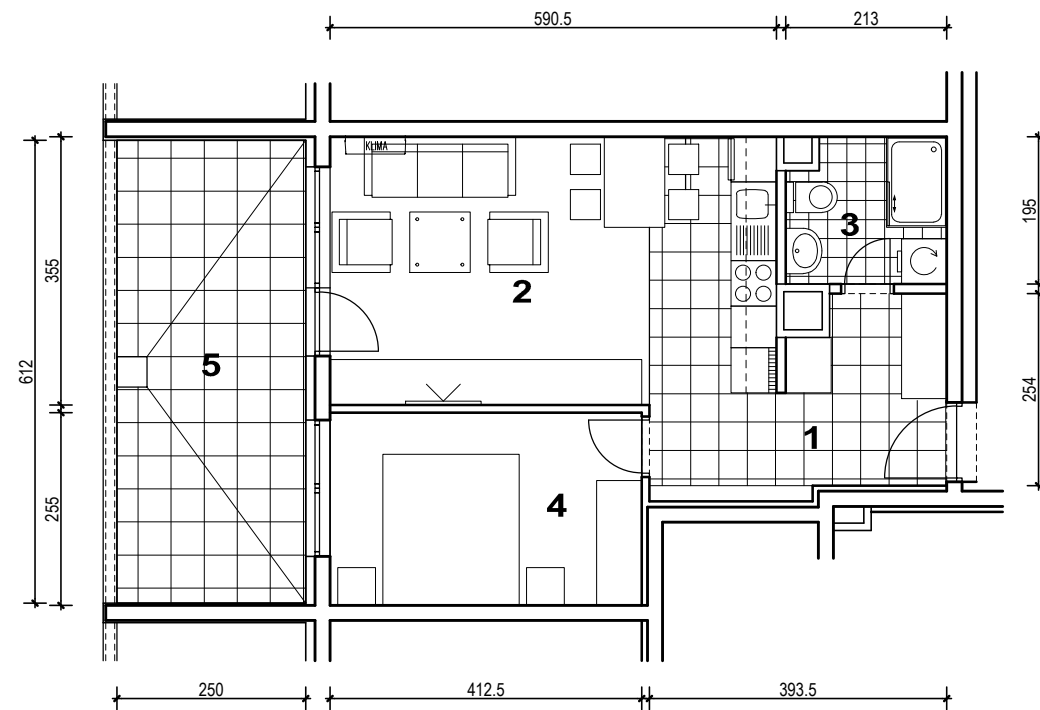

STAMBENA ZGRADA OZNAKE M3, JARNOVIĆEVA - LHOTKINA, PREČKO, ZAGREB

STAN M3A-56

POLOŽAJ U NASELJU

SITUACIJA

MJ 1:100

TLOCRT 7. KATA

POLOŽAJ STANA U ZGRADI

STAN M3A-56 - dvosobni

7. KAT

1. ULAZ		7.47	m ²
2. KUHNJA + DNEVNI BORAVAK		20.96	m ²
3. KUPAONICA		3.95	m ²
4. SOBA		10.52	m ²
5. LOGGIA	0.75x15.30	11.48	m ²
SVEUKUPNO		54.38	m²

PRESJEK

POLOŽAJ STANA U ZGRADI

STAN M3A-56 P= 54.38 m²