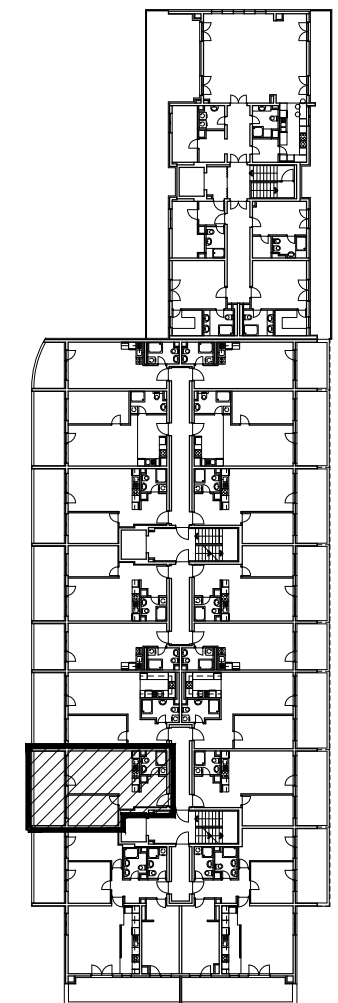

STAMBENA ZGRADA OZNAKE M3, JARNOVIĆEVA - LHOTKINA, PREČKO, ZAGREB

STAN M3A-56

POLOŽAJ U NASELJU

SITUACIJA

MJ 1:100

TLOCRT 7. KATA

POLOŽAJ STANA U ZGRADI

STAN M3A-56 - dvosobni

7. KAT

1. ULAZ		7.47	m ²
2. KUHNJA + DNEVNI BORAVAK		20.96	m ²
3. KUPAONICA		3.95	m ²
4. SOBA		10.52	m ²
5. LOGGIA	0.75x15.30	11.48	m ²
SVEUKUPNO		54.38	m²

PRESJEK

POLOŽAJ STANA U ZGRADI

STAN M3A-56 P= 54.38 m²