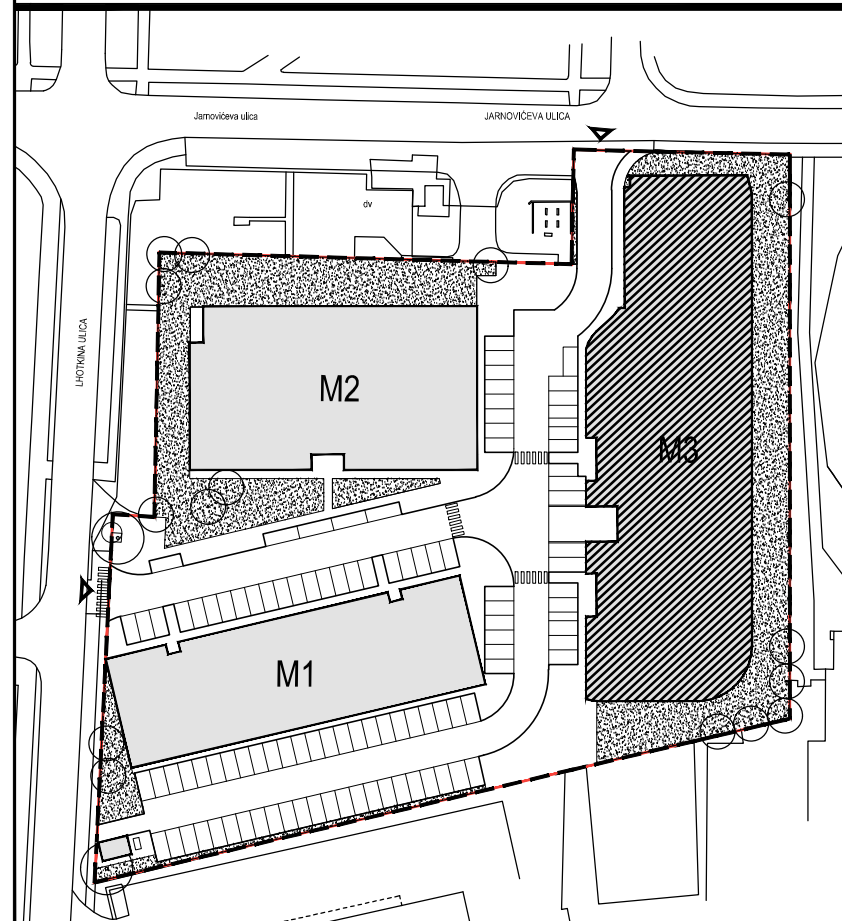

STAMBENA ZGRADA OZNAKE M3, JARNOVIĆEVA - LHOTKINA, PREČKO, ZAGREB

STAN M3A-56

POLOŽAJ U NASELJU

SITUACIJA

MJ 1:100

TLOCRT 7. KATA

POLOŽAJ STANA U ZGRADI

STAN M3A-56 - dvosobni

7. KAT

1. ULAZ		7.47	m ²
2. KUHNJA + DNEVNI BORAVAK		20.96	m ²
3. KUPAONICA		3.95	m ²
4. SOBA		10.52	m ²
5. LOGGIA	0.75x15.30	11.48	m ²
SVEUKUPNO		54.38	m²

PRESJEK

POLOŽAJ STANA U ZGRADI

STAN M3A-56 P= 54.38 m²