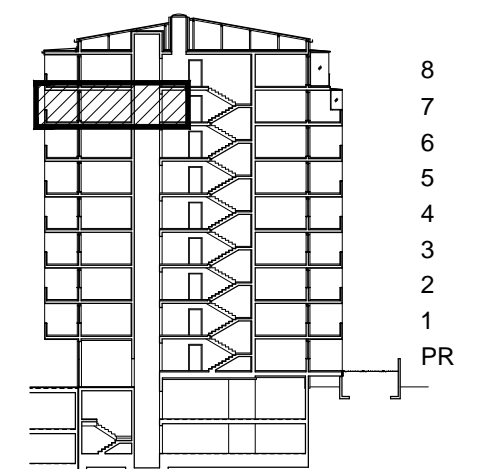

STAMBENA ZGRADA OZNAKE M3, JARNOVIĆEVA - LHOTKINA, PREČKO, ZAGREB

STAN M3A-56

POLOŽAJ U NASELJU

SITUACIJA

MJ 1:100

TLOCRT 7. KATA

POLOŽAJ STANA U ZGRADI

STAN M3A-56 - dvosobni

7. KAT

1. ULAZ		7.47	m ²
2. KUHNJA + DNEVNI BORAVAK		20.96	m ²
3. KUPAONICA		3.95	m ²
4. SOBA		10.52	m ²
5. LOGGIA	0.75x15.30	11.48	m ²
SVEUKUPNO		54.38	m²

PRESJEK

POLOŽAJ STANA U ZGRADI

STAN M3A-56 P= 54.38 m²