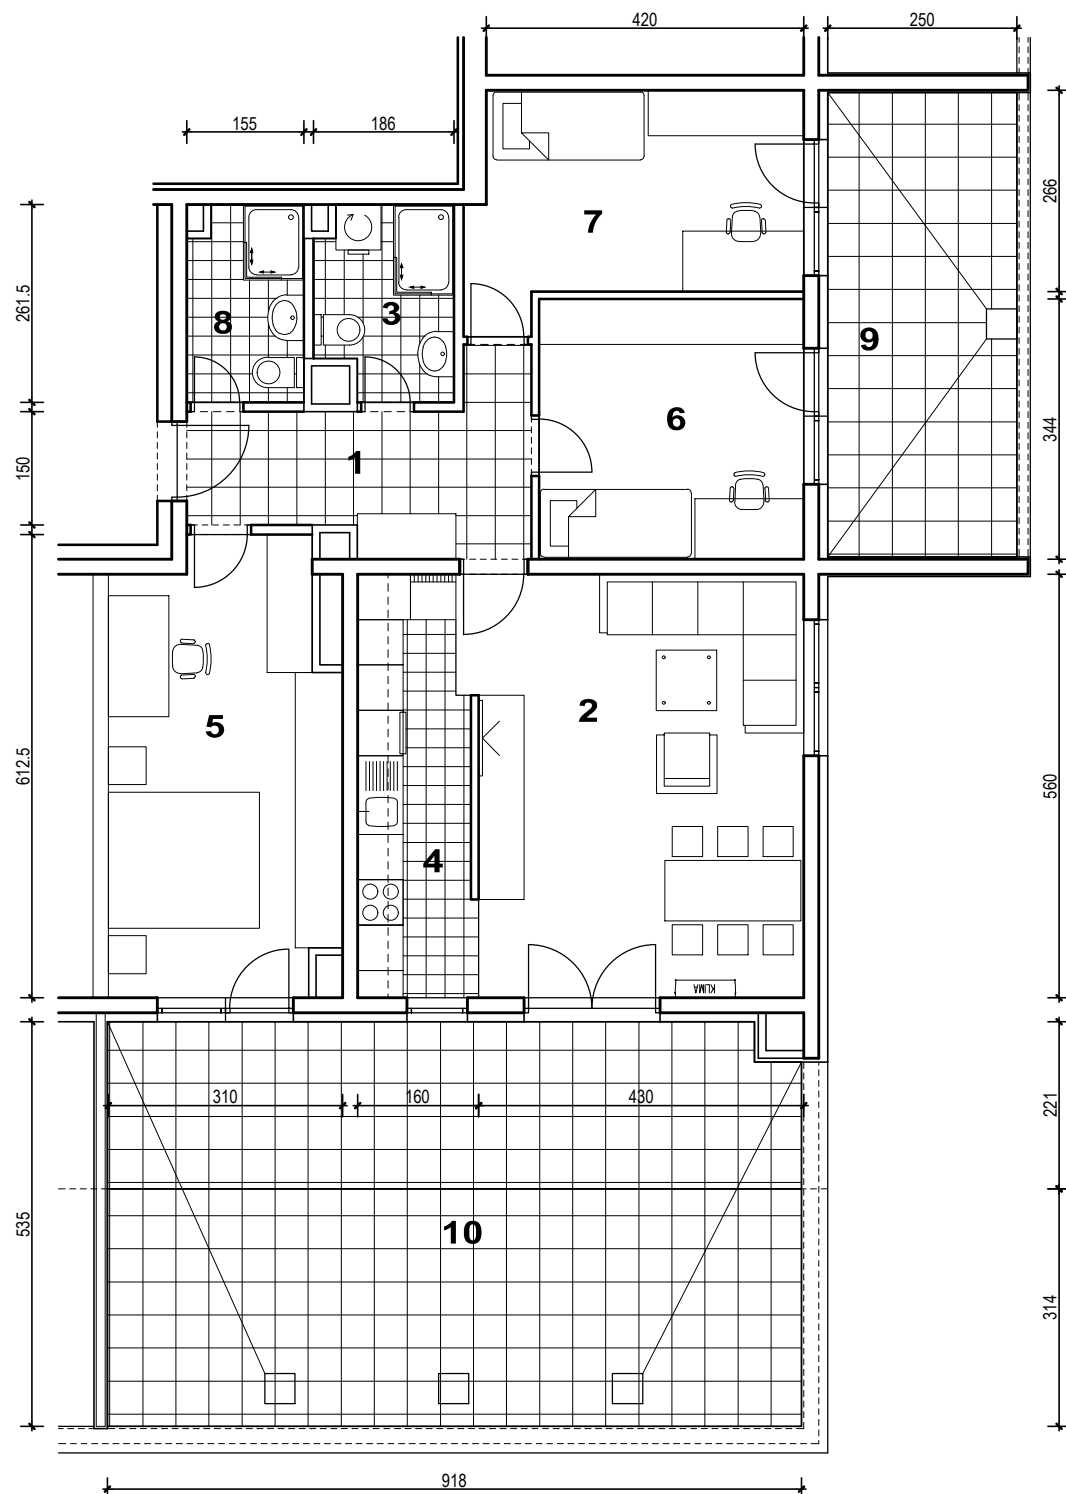

TLOCRT 5. KATA

POLOŽAJ STANA U ZGRADI

TLOCRT PARKIRALIŠNOG MJESTA VP-6

1. ULAZ		8.68	m2
2. DNEVNI BORAVAK		24.56	m2
3. KUPAONICA		4.39	m2
4. KUHINJA		8.21	m2
5. SOBA		17.41	m2
6. SOBA		12.04	m2
7. SOBA		12.06	m2
8. KUPAONICA		3.91	m2
9. LOGGIA	0.75x15.35	11.51	m2
10. BALKON/TERASA	0.5x19.96+0.25x28.83	17.19	m2
SVEUKUPNO		119.96	m2

MJ 1:100

STAN M3A-48 - četverosobni

5. KAT

STAN M3A-48 P=119.96 m2, PARKIRALIŠNO MJESTO P=11.00 m2