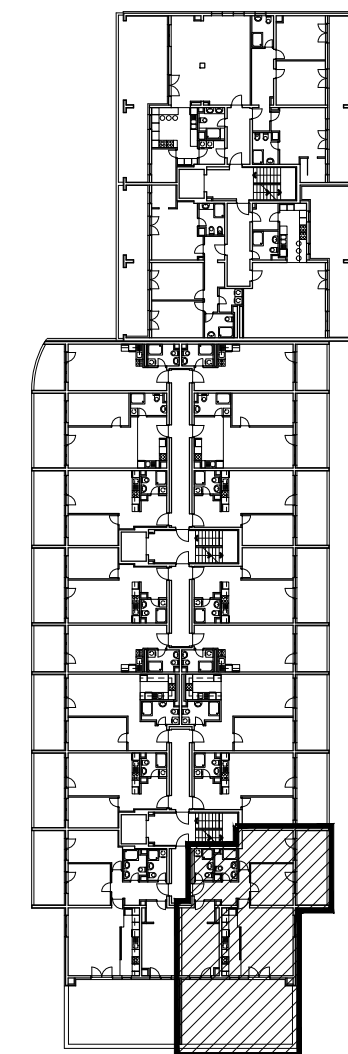

TLOCRT 5. KATA

POLOŽAJ STANA U ZGRADI

TLOCRT PARKIRALIŠNOG MJESTA VP-6

1. ULAZ		8.68	m2
2. DNEVNI BORAVAK		24.56	m2
3. KUPAONICA		4.39	m2
4. KUHINJA		8.21	m2
5. SOBA		17.41	m2
6. SOBA		12.04	m2
7. SOBA		12.06	m2
8. KUPAONICA		3.91	m2
9. LOGGIA	0.75x15.35	11.51	m2
10. BALKON/TERASA	0.5x19.96+0.25x28.83	17.19	m2
SVEUKUPNO		119.96	m2

MJ 1:100

STAN M3A-48 - četverosobni

5. KAT

STAN M3A-48 P=119.96 m2, PARKIRALIŠNO MJESTO P=11.00 m2