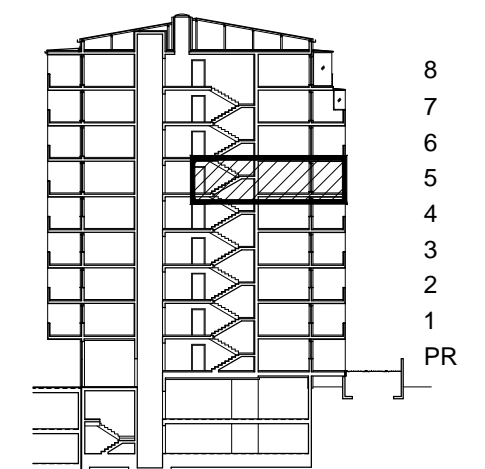

POLOŽAJ U NASELJU

SITUACIJA

MJ 1:100

TLOCRT 5. KATA

POLOŽAJ STANA U ZGRADI

PRESJEK

POLOŽAJ STANA U ZGRADI

STAN M3A-47 - dvosobni

5. KAT

1. ULAZ		7.32	m ²
2. KUHINJA + DNEVNI BORAVAK		20.96	m ²
3. KUPAONICA		3.95	m ²
4. SOBA		10.71	m ²
5. LOGGIA	0.75x15.30	11.48	m ²
SVEUKUPNO		54.42	m²

STAN M3A-47 P=54.42 m²