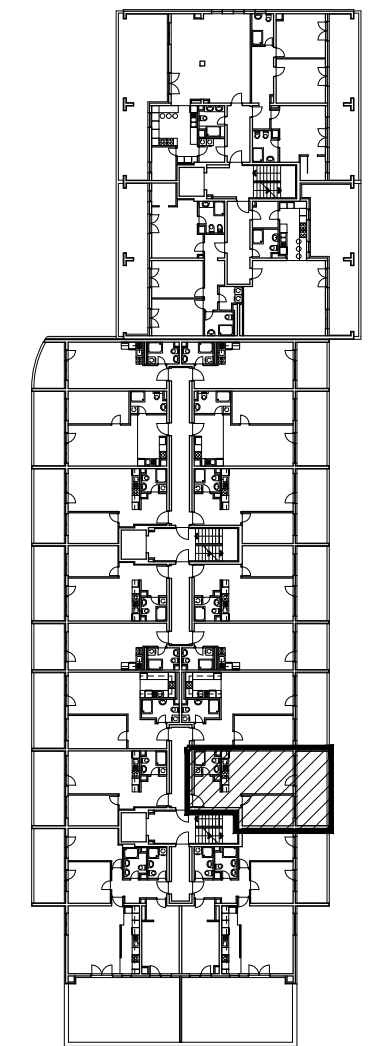

POLOŽAJ U NASELJU

SITUACIJA

MJ 1:100

TLOCRT 5. KATA

POLOŽAJ STANA U ZGRADI

PRESJEK

POLOŽAJ STANA U ZGRADI

STAN M3A-47 - dvosobni

5. KAT

1. ULAZ		7.32	m ²
2. KUHINJA + DNEVNI BORAVAK		20.96	m ²
3. KUPAONICA		3.95	m ²
4. SOBA		10.71	m ²
5. LOGGIA	0.75x15.30	11.48	m ²
SVEUKUPNO		54.42	m²

STAN M3A-47 P=54.42 m²