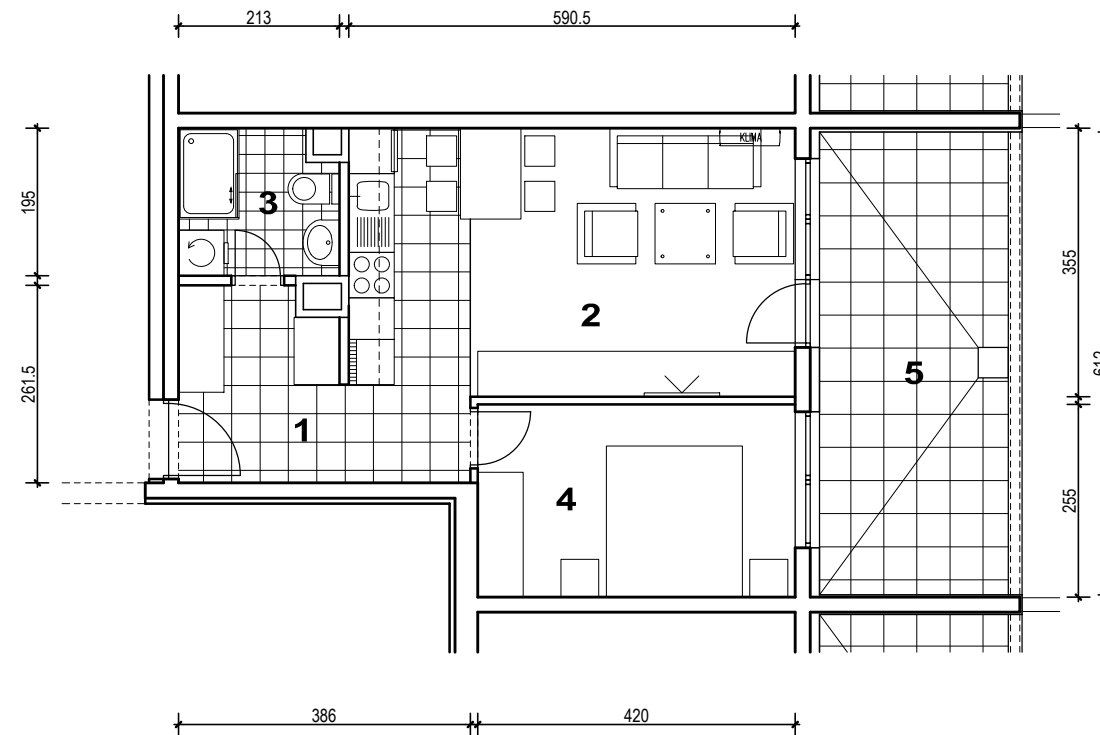

POLOŽAJ U NASELJU

SITUACIJA

MJ 1:100

TLOCRT 5. KATA

POLOŽAJ STANA U ZGRADI

PRESJEK

POLOŽAJ STANA U ZGRADI

STAN M3A-47 - dvosobni

5. KAT

1. ULAZ		7.32	m ²
2. KUHINJA + DNEVNI BORAVAK		20.96	m ²
3. KUPAONICA		3.95	m ²
4. SOBA		10.71	m ²
5. LOGGIA	0.75x15.30	11.48	m ²
SVEUKUPNO		54.42	m²

STAN M3A-47 P=54.42 m²