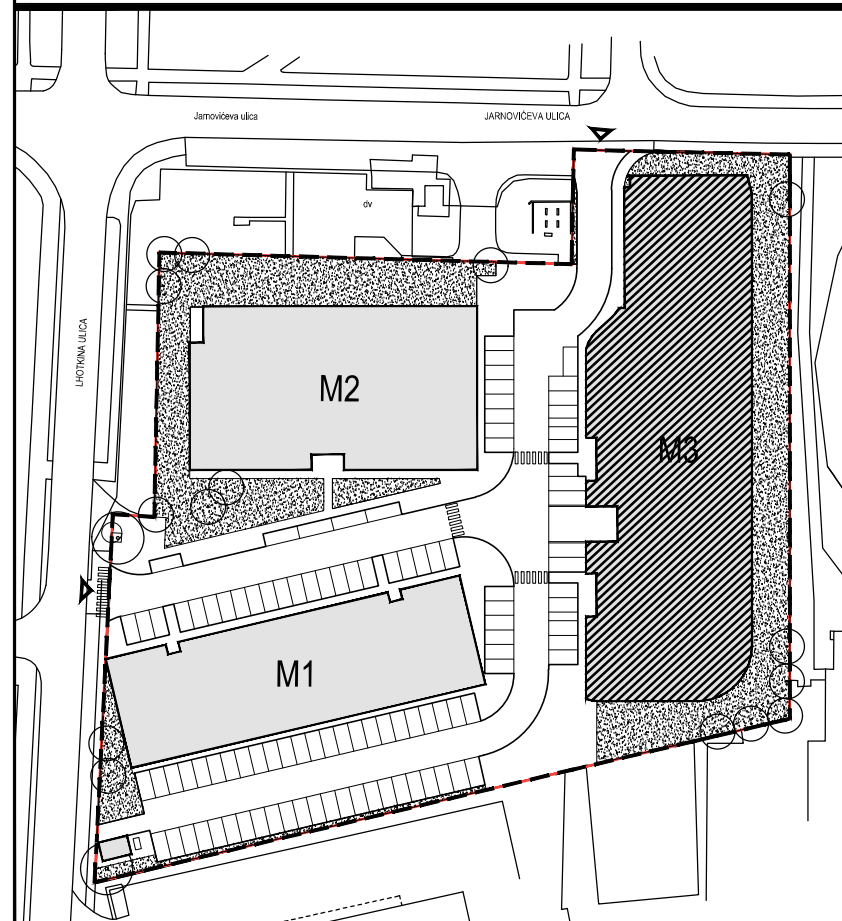

POLOŽAJ U NASELJU

SITUACIJA

MJ 1:100

TLOCRT 5. KATA

POLOŽAJ STANA U ZGRADI

PRESJEK

POLOŽAJ STANA U ZGRADI

STAN M3A-47 - dvosobni

5. KAT

1. ULAZ		7.32	m ²
2. KUHINJA + DNEVNI BORAVAK		20.96	m ²
3. KUPAONICA		3.95	m ²
4. SOBA		10.71	m ²
5. LOGGIA	0.75x15.30	11.48	m ²
SVEUKUPNO		54.42	m²

STAN M3A-47 P=54.42 m²