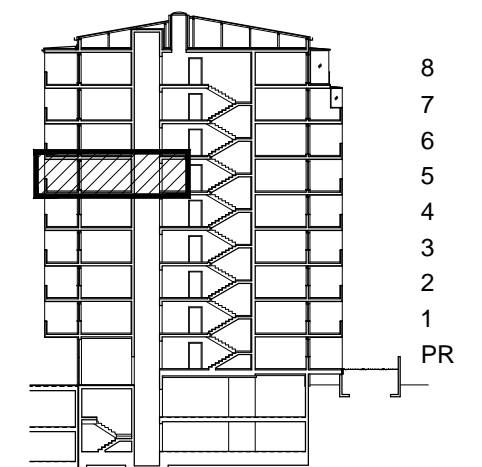

# STAN M3A-45

POLOŽAJ U NASELJU

SITUACIJA

TLOCRT 5. KATA

MJ 1:100

POLOŽAJ STANA U ZGRADI

**STAN M3A-45 - dvosobni**

**5. KAT**

**PRESJEK**

1. ULAZ		7.37	m2
2. DNEVNI BORAVAK		20.99	m2
3. KUPAONICA		5.30	m2
4. KUHINJA		6.54	m2
5. SOBA		13.28	m2
6. LOGGIA	0.75x15.55	11.66	m2
<b>SVEUKUPNO</b>		<b>65.14</b>	<b>m2</b>

POLOŽAJ STANA U ZGRADI