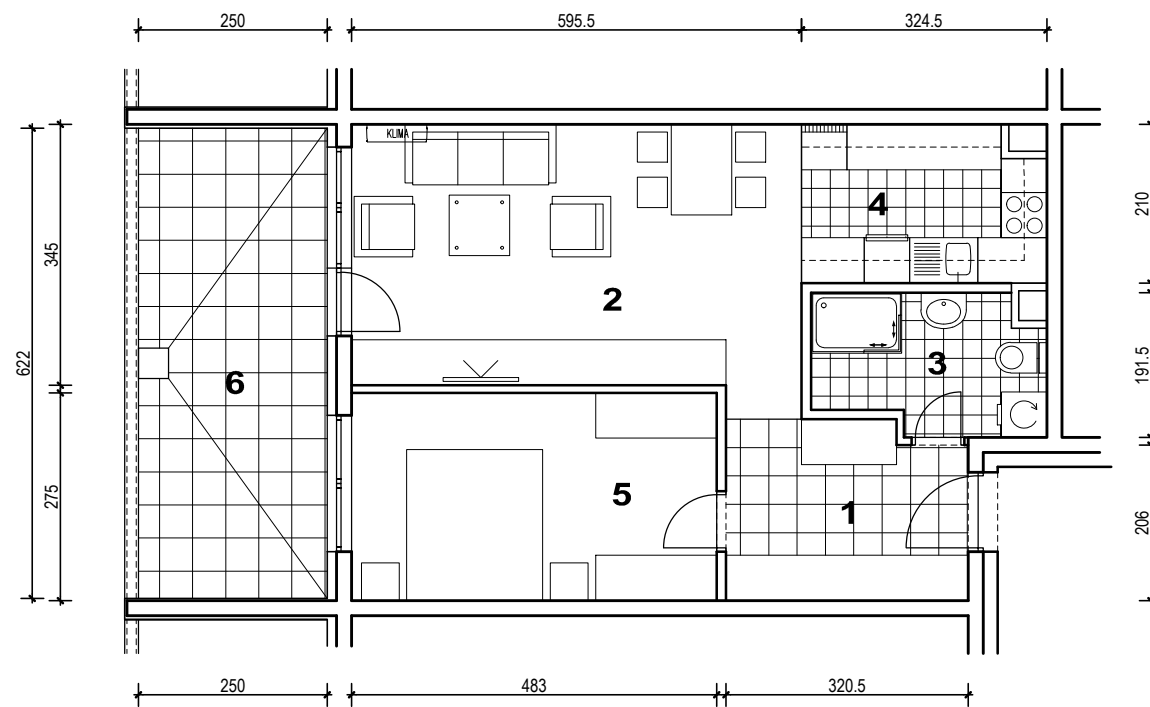

# STAN M3A-45

POLOŽAJ U NASELJU

SITUACIJA

TLOCRT 5. KATA

MJ 1:100

POLOŽAJ STANA U ZGRADI

**STAN M3A-45 - dvosobni**

**5. KAT**

**PRESJEK**

1. ULAZ		7.37	m2
2. DNEVNI BORAVAK		20.99	m2
3. KUPAONICA		5.30	m2
4. KUHINJA		6.54	m2
5. SOBA		13.28	m2
6. LOGGIA	0.75x15.55	11.66	m2
<b>SVEUKUPNO</b>		<b>65.14</b>	<b>m2</b>

POLOŽAJ STANA U ZGRADI

**STAN M3A-45 P=65.14 m2**