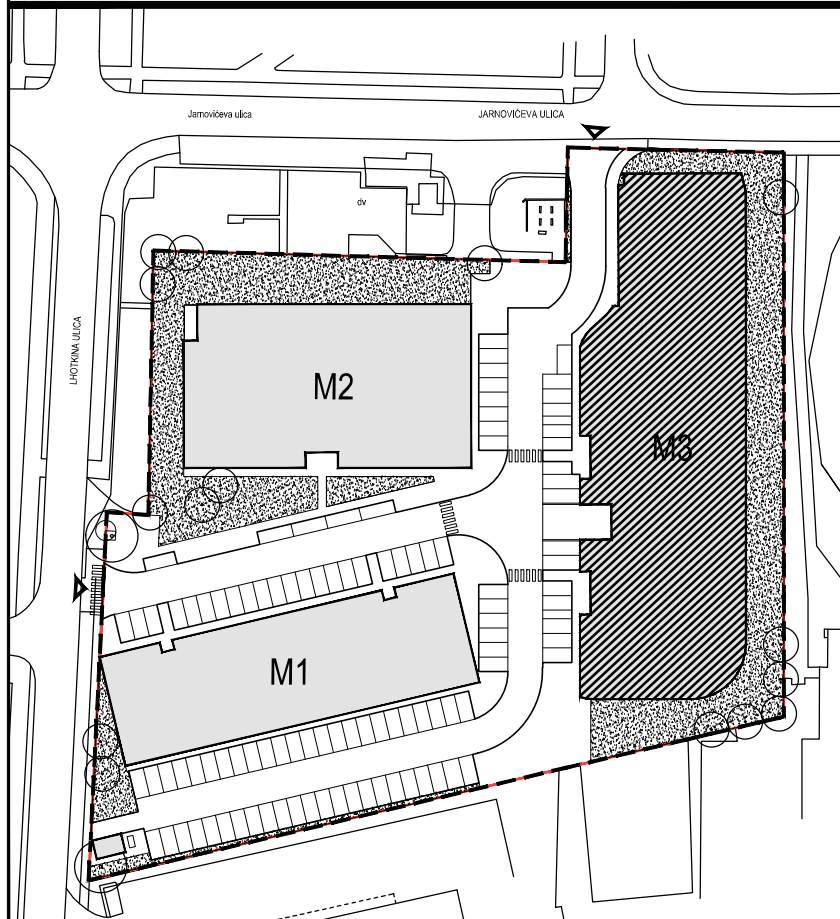

# STAMBENA ZGRADA OZNAKE M3, JARNOVIĆEVA - LHOTKINA, PREČKO, ZAGREB

# STAN M3A-45

POLOŽAJ U NASELJU

SITUACIJA

TLOCRT 5. KATA

MJ 1:100

POLOŽAJ STANA U ZGRADI

**STAN M3A-45 - dvosobni**

**5. KAT**

**PRESJEK**

1. ULAZ		7.37	m2
2. DNEVNI BORAVAK		20.99	m2
3. KUPAONICA		5.30	m2
4. KUHINJA		6.54	m2
5. SOBA		13.28	m2
6. LOGGIA	0.75x15.55	11.66	m2
<b>SVEUKUPNO</b>		<b>65.14</b>	<b>m2</b>

POLOŽAJ STANA U ZGRADI

**STAN M3A-45 P=65.14 m2**