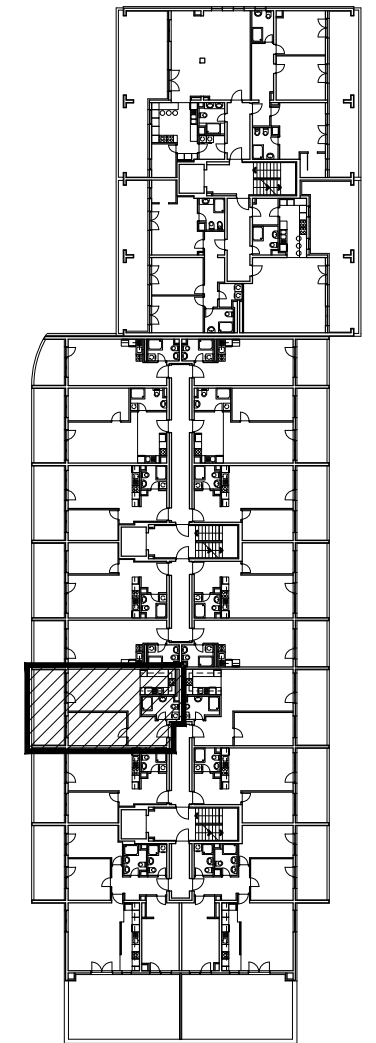

# STAN M3A-45

POLOŽAJ U NASELJU

SITUACIJA

TLOCRT 5. KATA

MJ 1:100

POLOŽAJ STANA U ZGRADI

**STAN M3A-45 - dvosobni**

**5. KAT**

**PRESJEK**

1. ULAZ		7.37	m2
2. DNEVNI BORAVAK		20.99	m2
3. KUPAONICA		5.30	m2
4. KUHINJA		6.54	m2
5. SOBA		13.28	m2
6. LOGGIA	0.75x15.55	11.66	m2
<b>SVEUKUPNO</b>		<b>65.14</b>	<b>m2</b>

POLOŽAJ STANA U ZGRADI

**STAN M3A-45 P=65.14 m2**