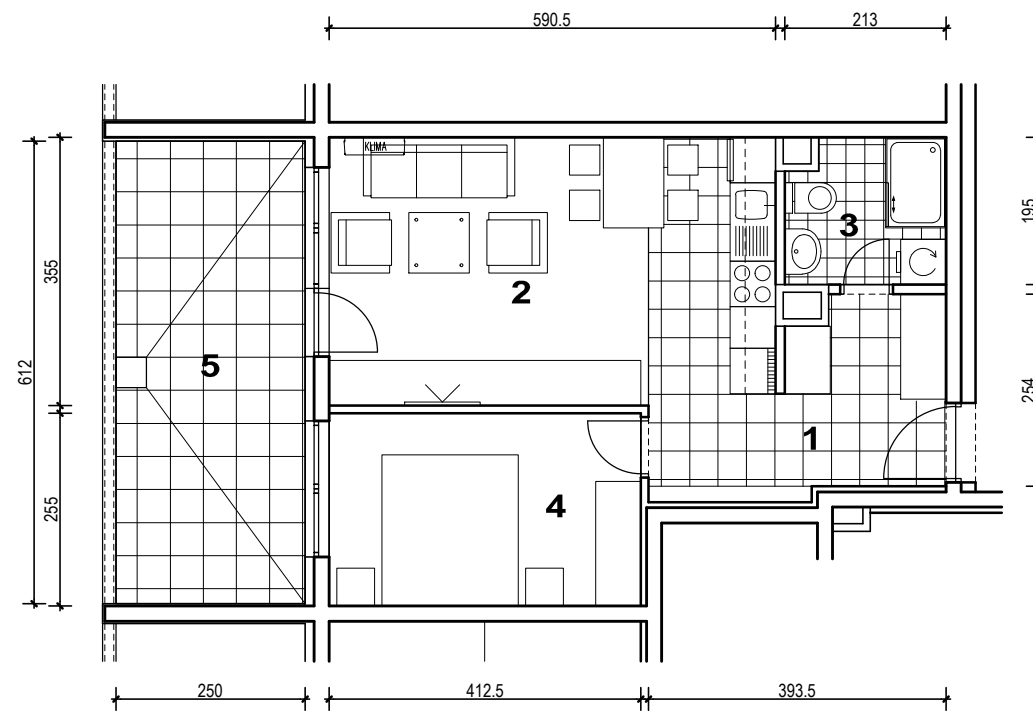

# STAN M3A-44

POLOŽAJ U NASELJU

SITUACIJA

MJ 1:100

TLOCRT 5. KATA

POLOŽAJ STANA U ZGRADI

**STAN M3A-44 - dvosobni**

**5. KAT**

1. ULAZ		7.56	m2
2. KUHINJA + DNEVNI BORAVAK		20.96	m2
3. KUPAONICA		3.95	m2
4. SOBA		10.52	m2
5. LOGGIA	0.75x15.30	11.48	m2
<b>SVEUKUPNO</b>		<b>54.47</b>	<b>m2</b>

PRESJEK

POLOŽAJ STANA U ZGRADI

**STAN M3A-44 P= 54.47 m2**