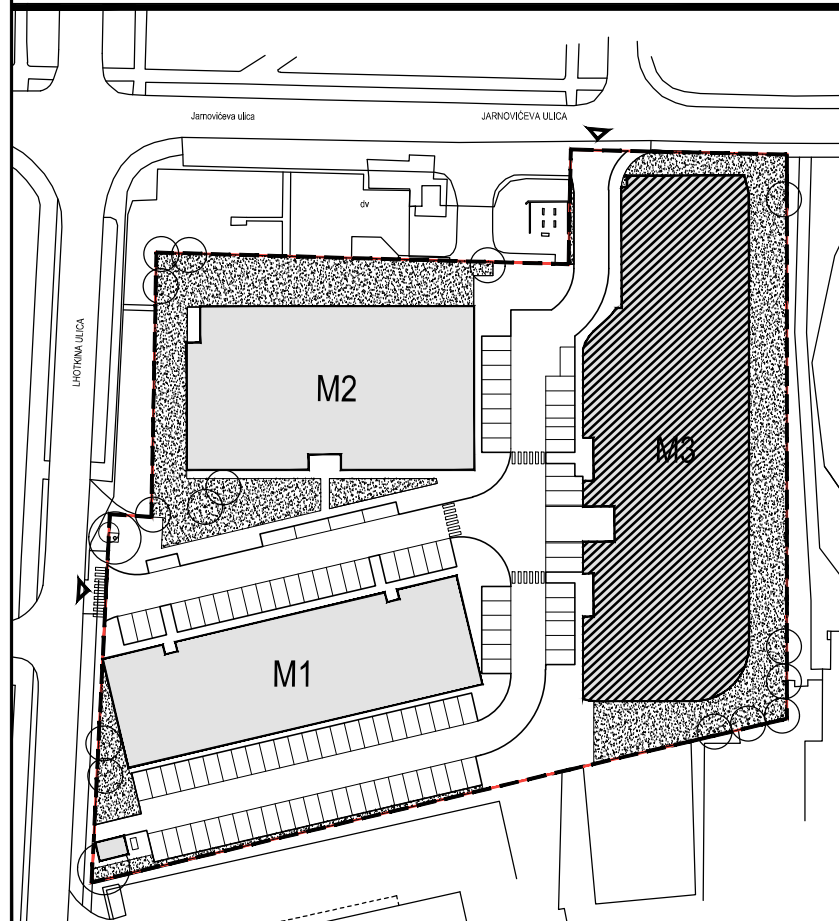

# STAMBENA ZGRADA OZNAKE M3, JARNOVIĆEVA - LHOTKINA, PREČKO, ZAGREB

# STAN M3A-44

POLOŽAJ U NASELJU

SITUACIJA

MJ 1:100

TLOCRT 5. KATA

POLOŽAJ STANA U ZGRADI

**STAN M3A-44 - dvosobni**

**5. KAT**

1. ULAZ		7.56	m2
2. KUHINJA + DNEVNI BORAVAK		20.96	m2
3. KUPAONICA		3.95	m2
4. SOBA		10.52	m2
5. LOGGIA	0.75x15.30	11.48	m2
<b>SVEUKUPNO</b>		<b>54.47</b>	<b>m2</b>

PRESJEK

POLOŽAJ STANA U ZGRADI

**STAN M3A-44 P= 54.47 m2**