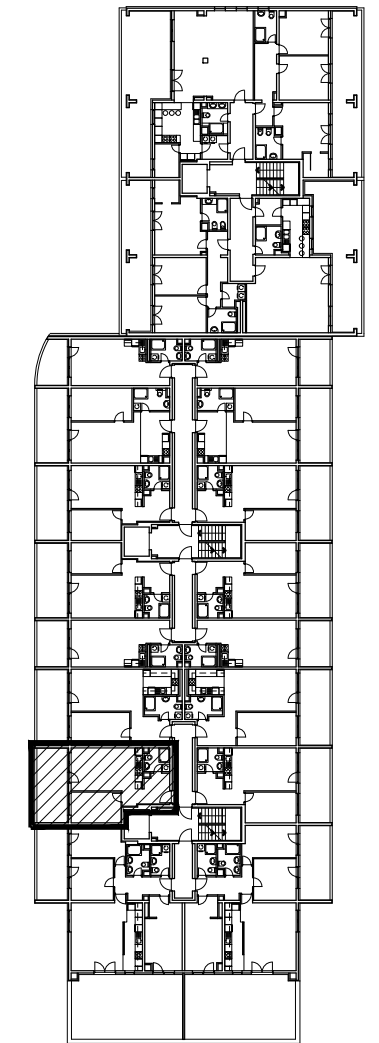

# STAN M3A-44

POLOŽAJ U NASELJU

SITUACIJA

MJ 1:100

TLOCRT 5. KATA

POLOŽAJ STANA U ZGRADI

**STAN M3A-44 - dvosobni**

**5. KAT**

1. ULAZ		7.56	m2
2. KUHINJA + DNEVNI BORAVAK		20.96	m2
3. KUPAONICA		3.95	m2
4. SOBA		10.52	m2
5. LOGGIA	0.75x15.30	11.48	m2
<b>SVEUKUPNO</b>		<b>54.47</b>	<b>m2</b>

PRESJEK

POLOŽAJ STANA U ZGRADI

**STAN M3A-44 P= 54.47 m2**