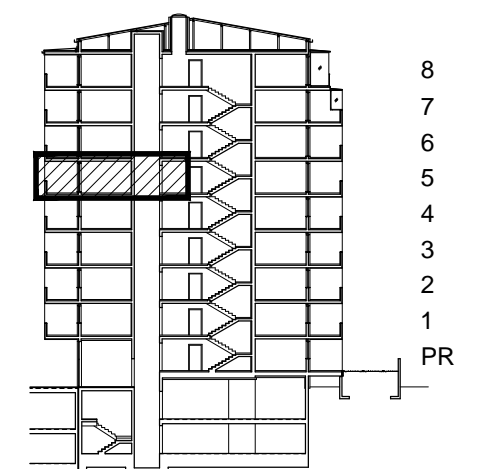

# STAN M3A-44

POLOŽAJ U NASELJU

SITUACIJA

MJ 1:100

TLOCRT 5. KATA

POLOŽAJ STANA U ZGRADI

**STAN M3A-44 - dvosobni**

**5. KAT**

1. ULAZ		7.56	m2
2. KUHINJA + DNEVNI BORAVAK		20.96	m2
3. KUPAONICA		3.95	m2
4. SOBA		10.52	m2
5. LOGGIA	0.75x15.30	11.48	m2
<b>SVEUKUPNO</b>		<b>54.47</b>	<b>m2</b>

PRESJEK

POLOŽAJ STANA U ZGRADI

**STAN M3A-44 P= 54.47 m2**