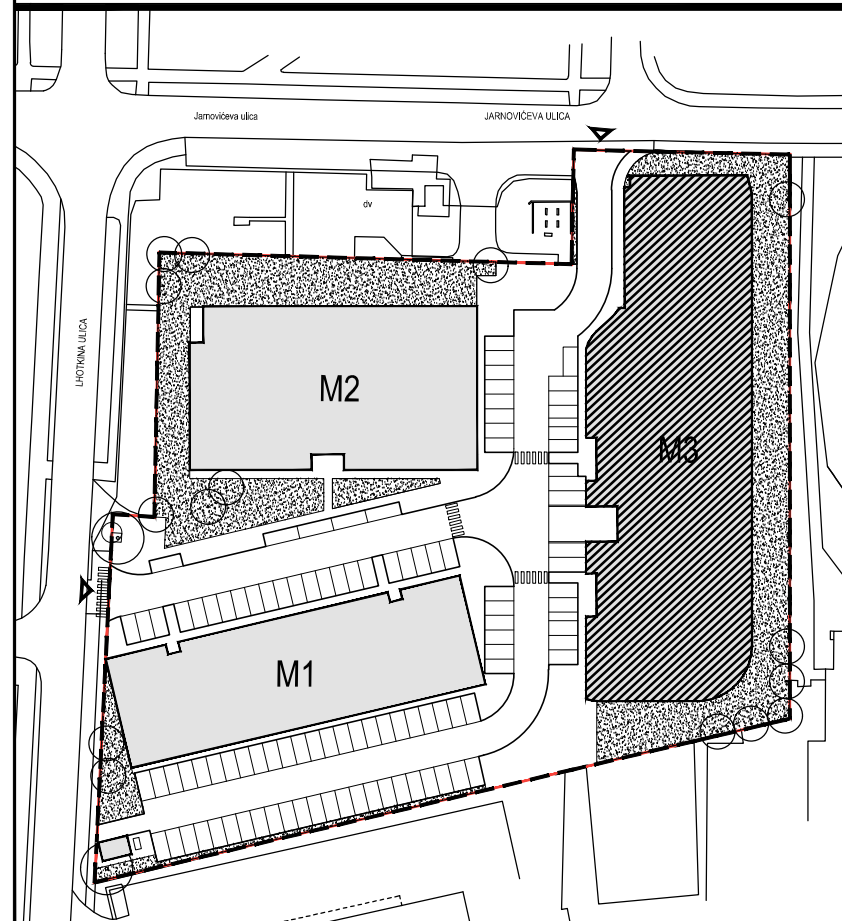

POLOŽAJ U NASELJU

SITUACIJA

MJ 1:100

TLOCRT 4. KATA

POLOŽAJ STANA U ZGRADI

STAN M3A-43 - dvosobni

4. KAT

PRESJEK

1. ULAZ		7.56	m <sup>2</sup>
2. KUHINJA + DNEVNI BORAVAK		20.96	m <sup>2</sup>
3. KUPAONICA		3.95	m <sup>2</sup>
4. SOBA		10.52	m <sup>2</sup>
5. LOGGIA	0.75x15.30	11.48	m <sup>2</sup>
<b>SVEUKUPNO</b>		<b>54.47</b>	<b>m<sup>2</sup></b>

POLOŽAJ STANA U ZGRADI

STAN M3A-43 P= 54.47 m<sup>2</sup>