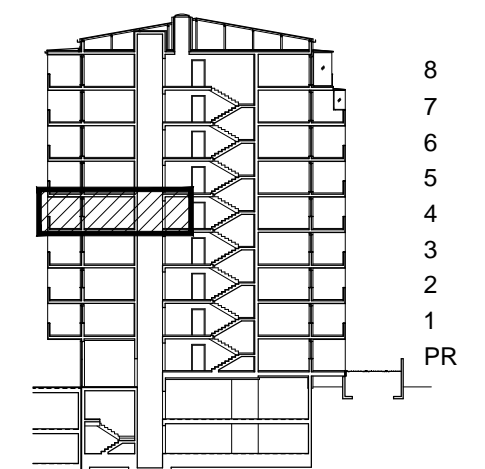

POLOŽAJ U NASELJU

SITUACIJA

MJ 1:100

TLOCRT 4. KATA

POLOŽAJ STANA U ZGRADI

STAN M3A-43 - dvosobni

4. KAT

PRESJEK

1. ULAZ		7.56	m <sup>2</sup>
2. KUHINJA + DNEVNI BORAVAK		20.96	m <sup>2</sup>
3. KUPAONICA		3.95	m <sup>2</sup>
4. SOBA		10.52	m <sup>2</sup>
5. LOGGIA	0.75x15.30	11.48	m <sup>2</sup>
<b>SVEUKUPNO</b>		<b>54.47</b>	<b>m<sup>2</sup></b>