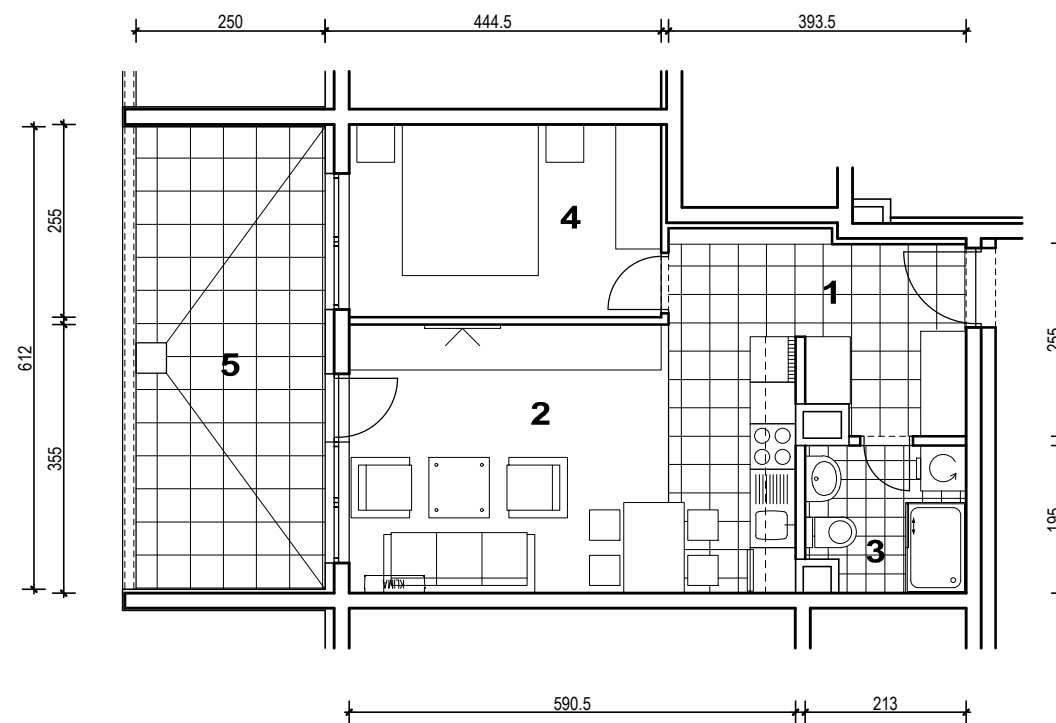

POLOŽAJ U NASELJU

SITUACIJA

MJ 1:100

TLOCRT 4. KATA

POLOŽAJ STANA U ZGRADI

STAN M3A-43 - dvosobni

4. KAT

PRESJEK

1. ULAZ		7.56	m <sup>2</sup>
2. KUHINJA + DNEVNI BORAVAK		20.96	m <sup>2</sup>
3. KUPAONICA		3.95	m <sup>2</sup>
4. SOBA		10.52	m <sup>2</sup>
5. LOGGIA	0.75x15.30	11.48	m <sup>2</sup>
<b>SVEUKUPNO</b>		<b>54.47</b>	<b>m<sup>2</sup></b>

POLOŽAJ STANA U ZGRADI

STAN M3A-43 P= 54.47 m<sup>2</sup>