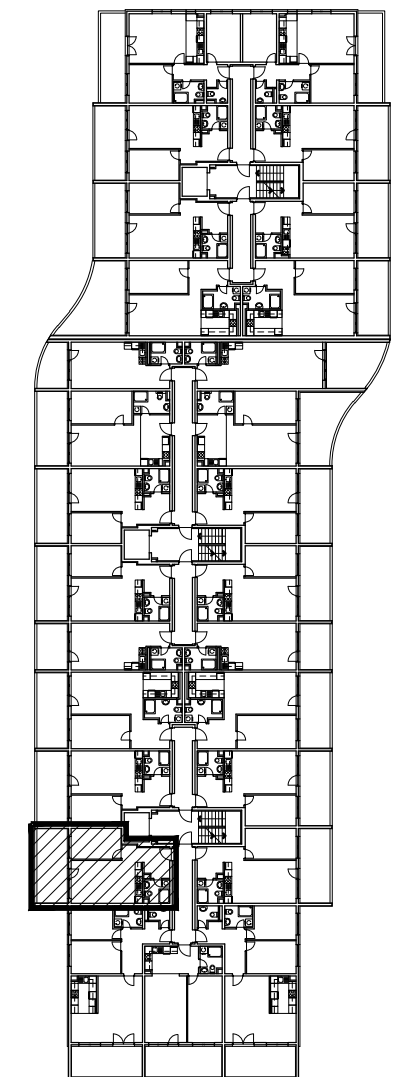

POLOŽAJ U NASELJU

SITUACIJA

MJ 1:100

TLOCRT 4. KATA

POLOŽAJ STANA U ZGRADI

STAN M3A-43 - dvosobni

4. KAT

PRESJEK

1. ULAZ		7.56	m <sup>2</sup>
2. KUHINJA + DNEVNI BORAVAK		20.96	m <sup>2</sup>
3. KUPAONICA		3.95	m <sup>2</sup>
4. SOBA		10.52	m <sup>2</sup>
5. LOGGIA	0.75x15.30	11.48	m <sup>2</sup>
<b>SVEUKUPNO</b>		<b>54.47</b>	<b>m<sup>2</sup></b>

POLOŽAJ STANA U ZGRADI

STAN M3A-43 P= 54.47 m<sup>2</sup>