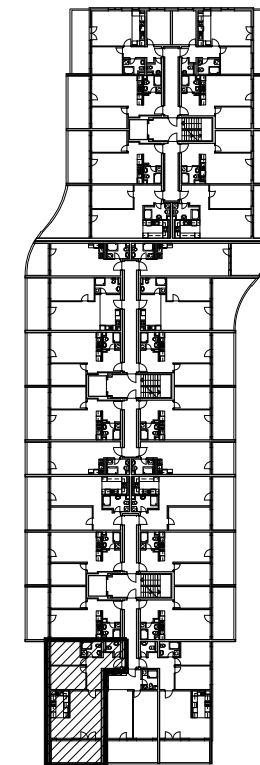

MJ 1:100

TLOCRT 4. KATA

POLOŽAJ STANA U ZGRADI

STAN M3A-42 - trosobni

4. KAT

1. ULAZ		9.81 m2
2. DNEVNI BORAVAK		25.55 m2
3. KUPAONICA		4.12 m2
4. KUHINJA		6.15 m2
5. SOBA		11.00 m2
6. SOBA		10.25 m2
7. WC		2.47 m2
8. LOGGIA	0.75x14.55	10.91 m2
SVEUKUPNO		80.26 m2

TLOCRT PARKIRALIŠNOG MJESTA VP-7