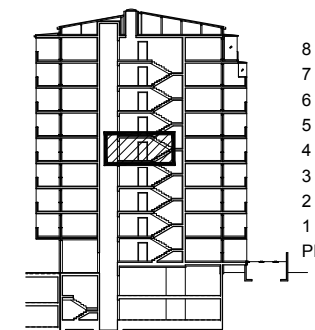

TLOCRT 4. KATA

POLOŽAJ STANA U ZGRADI

MJ 1:100

4. KAT

STAN M3A-41 - dvosobni

PRESJEK

1. ULAZ/KUHINJA		9.48 m ²
2. DNEVNI BORAVAK		19.00 m ²
3. KUPAONICA		4.06 m ²
4. SOBA		16.09 m ²
5. LOGGIA	0.75x15.80	11.85 m ²
SVEUKUPNO		60.48 m²

STAN M3A-41 P=60.48 m²