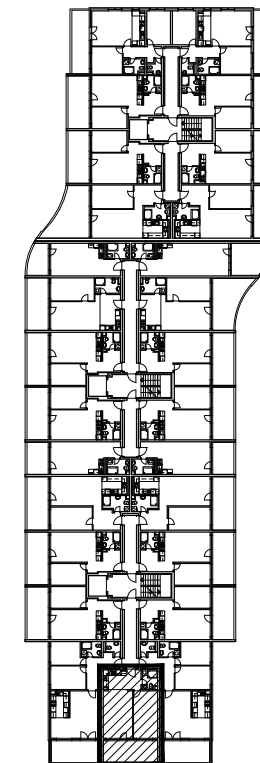

TLOCRT 4. KATA

POLOŽAJ STANA U ZGRADI

MJ 1:100

4. KAT

STAN M3A-41 - dvosobni

PRESJEK

1. ULAZ/KUHINJA		9.48 m ²
2. DNEVNI BORAVAK		19.00 m ²
3. KUPAONICA		4.06 m ²
4. SOBA		16.09 m ²
5. LOGGIA	0.75x15.80	11.85 m ²
SVEUKUPNO		60.48 m²

STAN M3A-41 P=60.48 m²