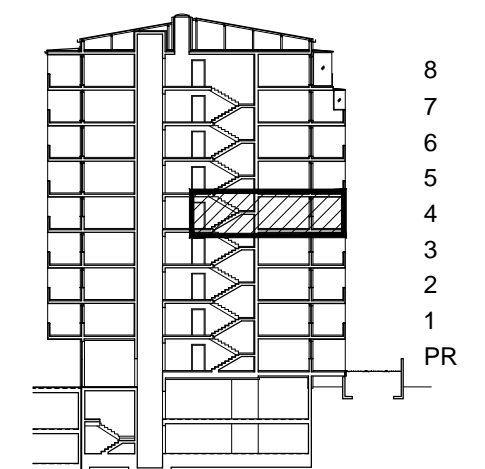

STAMBENA ZGRADA OZNAKE M3, JARNOVIĆEVA - LHOTKINA, PREČKO, ZAGREB

STAN M3A-39

POLOŽAJ U NASELJU

SITUACIJA

MJ 1:100

TLOCRT 4. KATA

POLOŽAJ STANA U ZGRADI

STAN M3A-39 - dvosobni

4. KAT

PRESJEK

1. ULAZ		7.23	m ²
2. KUHINJA + DNEVNI BORAVAK		20.96	m ²
3. KUPAONICA		3.95	m ²
4. SOBA		10.71	m ²
5. LOGGIA	0.75x15.30	11.48	m ²
SVEUKUPNO		54.33	m²

POLOŽAJ STANA U ZGRADI

STAN M3A-39 P=54.33 m²