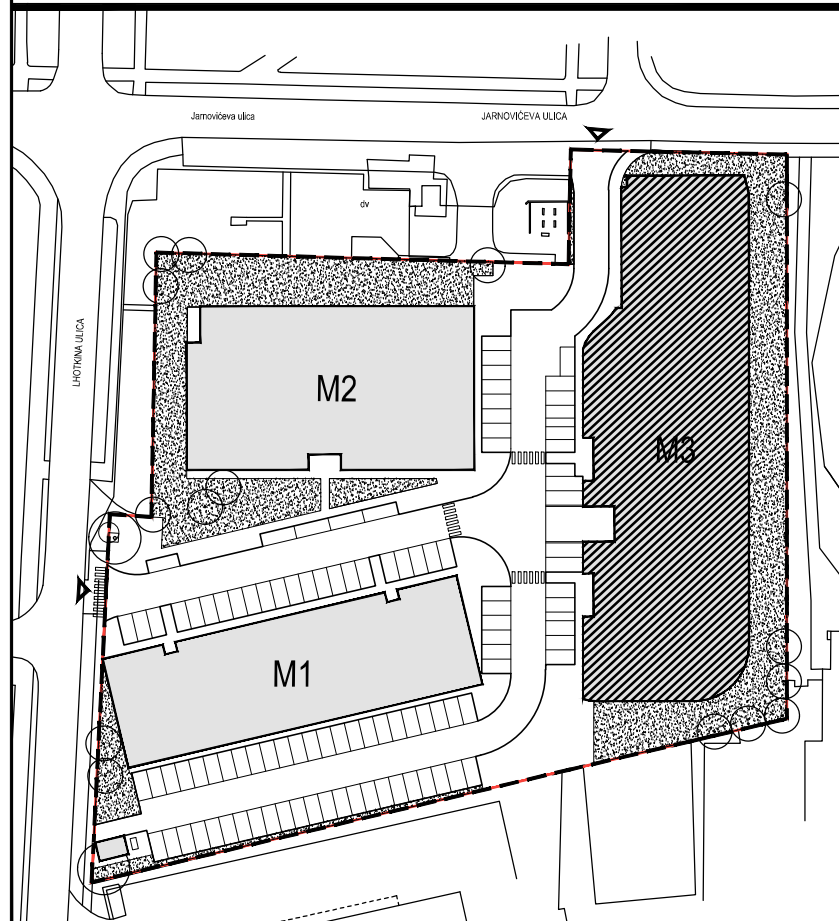

STAMBENA ZGRADA OZNAKE M3, JARNOVIĆEVA - LHOTKINA, PREČKO, ZAGREB

STAN M3A-39

POLOŽAJ U NASELJU

SITUACIJA

MJ 1:100

TLOCRT 4. KATA

POLOŽAJ STANA U ZGRADI

STAN M3A-39 - dvosobni

4. KAT

PRESJEK

1. ULAZ		7.23	m ²
2. KUHINJA + DNEVNI BORAVAK		20.96	m ²
3. KUPAONICA		3.95	m ²
4. SOBA		10.71	m ²
5. LOGGIA	0.75x15.30	11.48	m ²
SVEUKUPNO		54.33	m²

POLOŽAJ STANA U ZGRADI

STAN M3A-39 P=54.33 m²