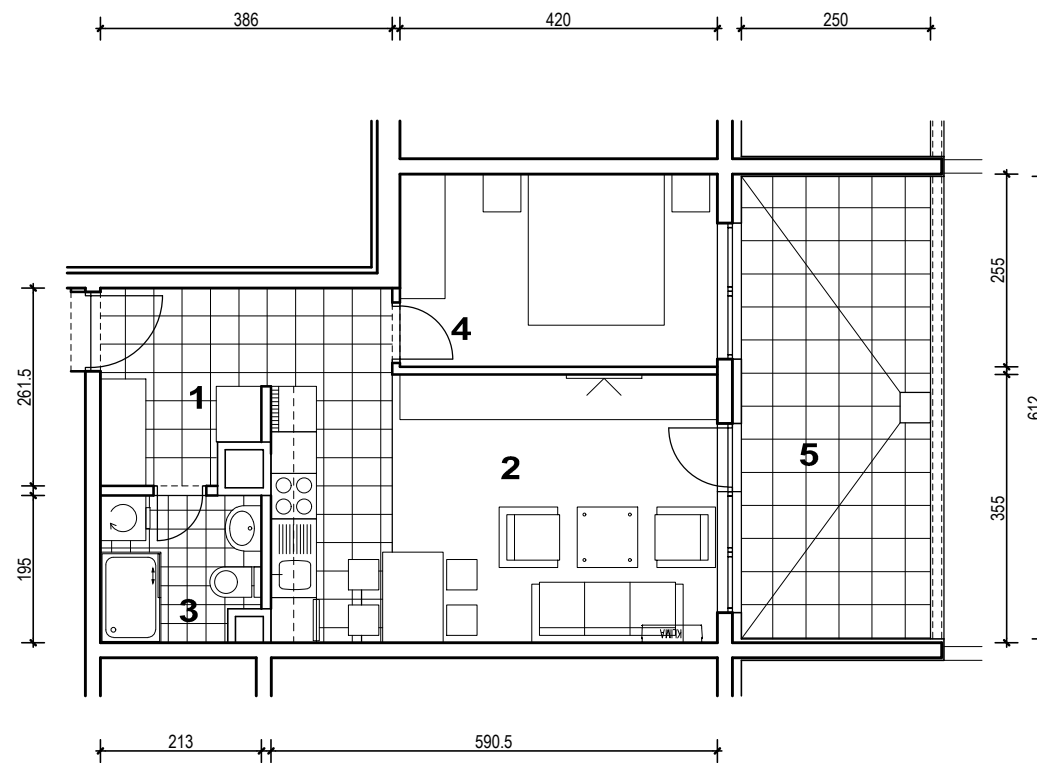

STAMBENA ZGRADA OZNAKE M3, JARNOVIĆEVA - LHOTKINA, PREČKO, ZAGREB

STAN M3A-39

POLOŽAJ U NASELJU

SITUACIJA

MJ 1:100

TLOCRT 4. KATA

POLOŽAJ STANA U ZGRADI

STAN M3A-39 - dvosobni

4. KAT

PRESJEK

1. ULAZ		7.23	m ²
2. KUHINJA + DNEVNI BORAVAK		20.96	m ²
3. KUPAONICA		3.95	m ²
4. SOBA		10.71	m ²
5. LOGGIA	0.75x15.30	11.48	m ²
SVEUKUPNO		54.33	m²

POLOŽAJ STANA U ZGRADI

STAN M3A-39 P=54.33 m²