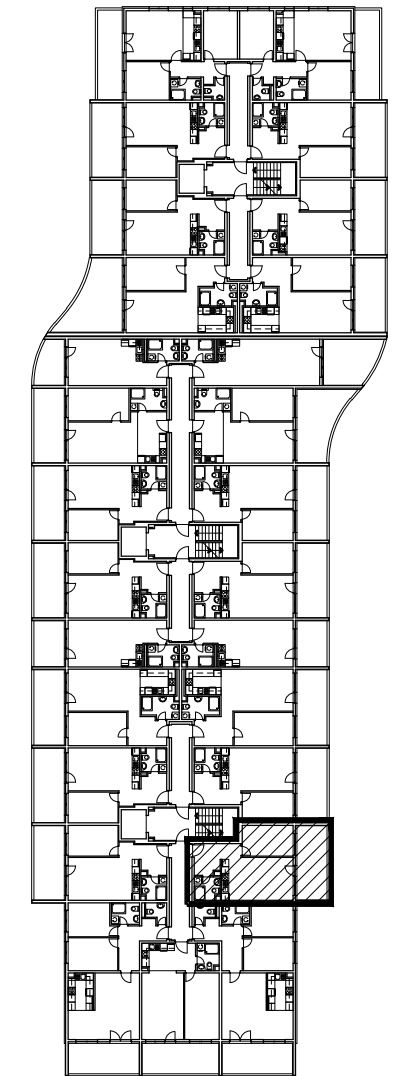

STAMBENA ZGRADA OZNAKE M3, JARNOVIĆEVA - LHOTKINA, PREČKO, ZAGREB

STAN M3A-39

POLOŽAJ U NASELJU

SITUACIJA

MJ 1:100

TLOCRT 4. KATA

POLOŽAJ STANA U ZGRADI

STAN M3A-39 - dvosobni

4. KAT

PRESJEK

1. ULAZ		7.23	m ²
2. KUHINJA + DNEVNI BORAVAK		20.96	m ²
3. KUPAONICA		3.95	m ²
4. SOBA		10.71	m ²
5. LOGGIA	0.75x15.30	11.48	m ²
SVEUKUPNO		54.33	m²

POLOŽAJ STANA U ZGRADI

STAN M3A-39 P=54.33 m²