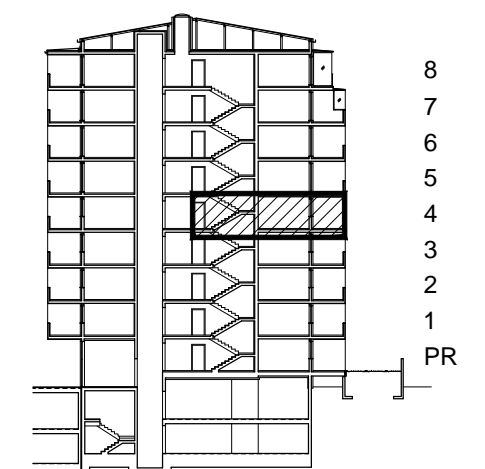

POLOŽAJ U NASELJU

SITUACIJA

MJ 1:100

TLOCRT 4. KATA

POLOŽAJ STANA U ZGRADI

STAN M3A-38 - dvosobni

4. KAT

PRESJEK

1. ULAZ		7.32	m <sup>2</sup>
2. KUHINJA + DNEVNI BORAVAK		20.96	m <sup>2</sup>
3. KUPAONICA		3.95	m <sup>2</sup>
4. SOBA		10.71	m <sup>2</sup>
5. LOGGIA	0.75x15.30	11.48	m <sup>2</sup>
<b>SVEUKUPNO</b>		<b>54.42</b>	<b>m<sup>2</sup></b>

POLOŽAJ STANA U ZGRADI

STAN M3A-38 P=54.42 m<sup>2</sup>