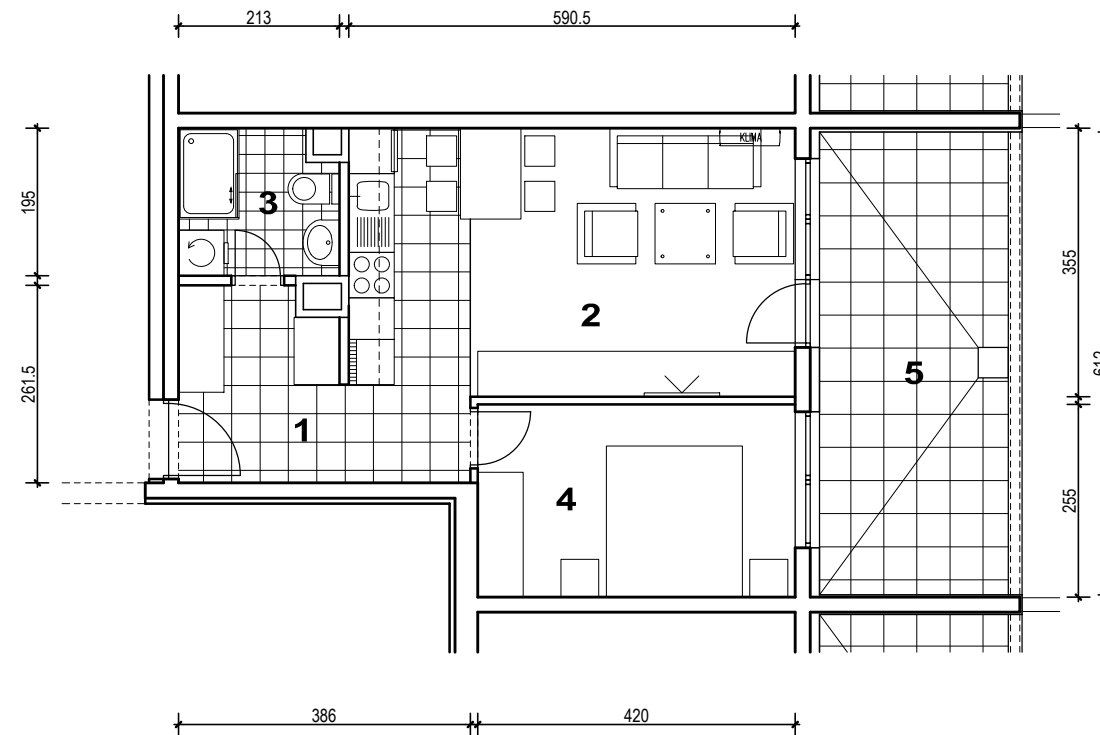

POLOŽAJ U NASELJU

SITUACIJA

MJ 1:100

TLOCRT 4. KATA

POLOŽAJ STANA U ZGRADI

STAN M3A-38 - dvosobni

4. KAT

PRESJEK

1. ULAZ		7.32	m <sup>2</sup>
2. KUHINJA + DNEVNI BORAVAK		20.96	m <sup>2</sup>
3. KUPAONICA		3.95	m <sup>2</sup>
4. SOBA		10.71	m <sup>2</sup>
5. LOGGIA	0.75x15.30	11.48	m <sup>2</sup>
<b>SVEUKUPNO</b>		<b>54.42</b>	<b>m<sup>2</sup></b>

POLOŽAJ STANA U ZGRADI

STAN M3A-38 P=54.42 m<sup>2</sup>