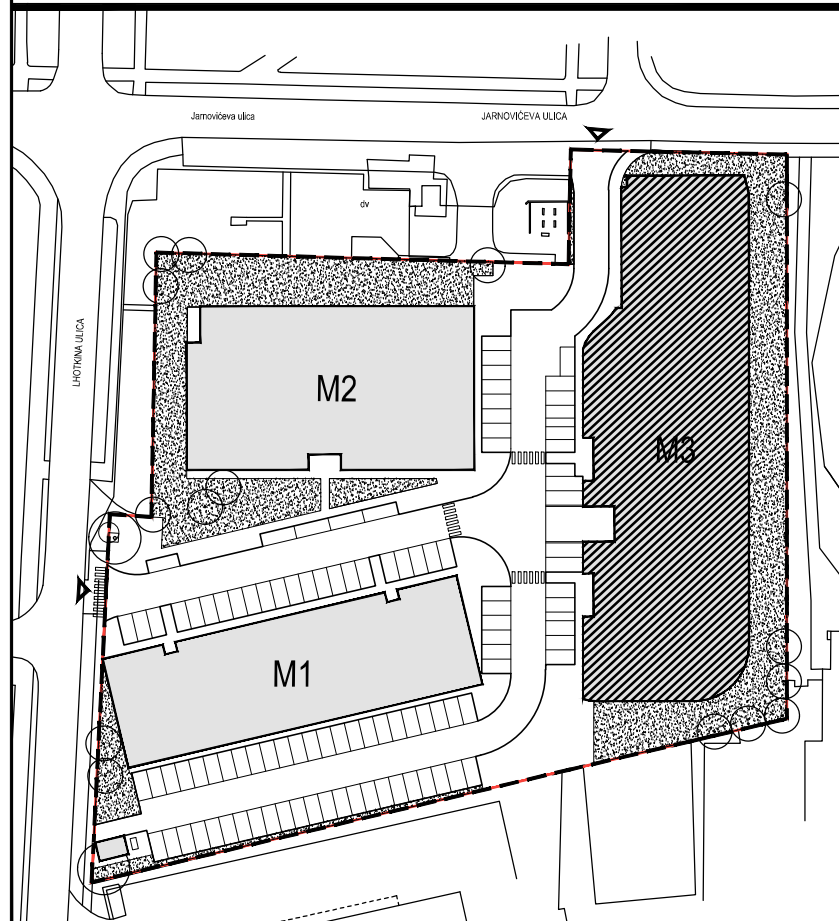

POLOŽAJ U NASELJU

SITUACIJA

MJ 1:100

TLOCRT 4. KATA

POLOŽAJ STANA U ZGRADI

STAN M3A-38 - dvosobni

4. KAT

PRESJEK

1. ULAZ		7.32	m <sup>2</sup>
2. KUHINJA + DNEVNI BORAVAK		20.96	m <sup>2</sup>
3. KUPAONICA		3.95	m <sup>2</sup>
4. SOBA		10.71	m <sup>2</sup>
5. LOGGIA	0.75x15.30	11.48	m <sup>2</sup>
<b>SVEUKUPNO</b>		<b>54.42</b>	<b>m<sup>2</sup></b>

POLOŽAJ STANA U ZGRADI

STAN M3A-38 P=54.42 m<sup>2</sup>