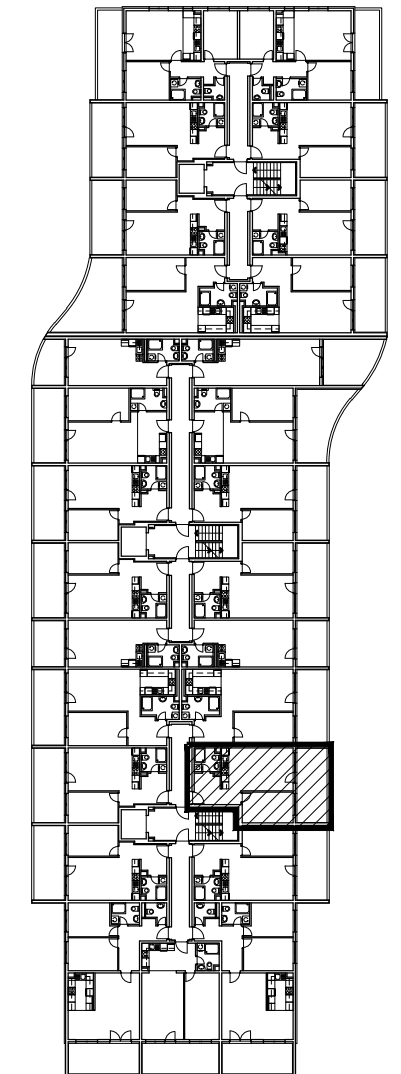

POLOŽAJ U NASELJU

SITUACIJA

MJ 1:100

TLOCRT 4. KATA

POLOŽAJ STANA U ZGRADI

STAN M3A-38 - dvosobni

4. KAT

PRESJEK

1. ULAZ		7.32	m <sup>2</sup>
2. KUHINJA + DNEVNI BORAVAK		20.96	m <sup>2</sup>
3. KUPAONICA		3.95	m <sup>2</sup>
4. SOBA		10.71	m <sup>2</sup>
5. LOGGIA	0.75x15.30	11.48	m <sup>2</sup>
<b>SVEUKUPNO</b>		<b>54.42</b>	<b>m<sup>2</sup></b>

POLOŽAJ STANA U ZGRADI

STAN M3A-38 P=54.42 m<sup>2</sup>