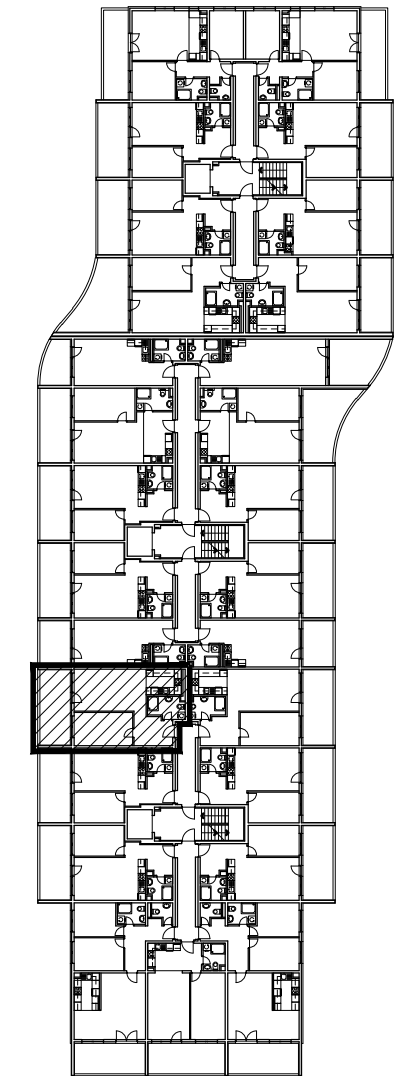

# STAN M3A-36

POLOŽAJ U NASELJU

SITUACIJA

MJ 1:100

PRESJEK

TLOCRT 4. KATA

POLOŽAJ STANA U ZGRADI

**STAN M3A-36 - dvosobni**

**4. KAT**

1. ULAZ		7.37	m <sup>2</sup>
2. DNEVNI BORAVAK		20.99	m <sup>2</sup>
3. KUPAONICA		5.30	m <sup>2</sup>
4. KUHINJA		6.54	m <sup>2</sup>
5. SOBA		13.28	m <sup>2</sup>
6. LOGGIA	0.75x15.55	11.66	m <sup>2</sup>
<b>SVEUKUPNO</b>		<b>65.14</b>	<b>m<sup>2</sup></b>