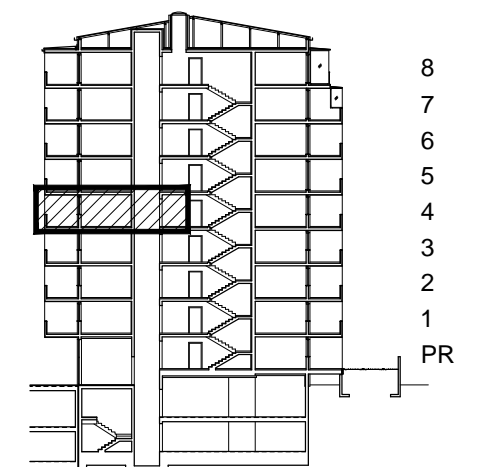

# STAN M3A-36

POLOŽAJ U NASELJU

SITUACIJA

MJ 1:100

PRESJEK

TLOCRT 4. KATA

POLOŽAJ STANA U ZGRADI

**STAN M3A-36 - dvosobni**

**4. KAT**

1. ULAZ		7.37	m <sup>2</sup>
2. DNEVNI BORAVAK		20.99	m <sup>2</sup>
3. KUPAONICA		5.30	m <sup>2</sup>
4. KUHINJA		6.54	m <sup>2</sup>
5. SOBA		13.28	m <sup>2</sup>
6. LOGGIA	0.75x15.55	11.66	m <sup>2</sup>
<b>SVEUKUPNO</b>		<b>65.14</b>	<b>m<sup>2</sup></b>