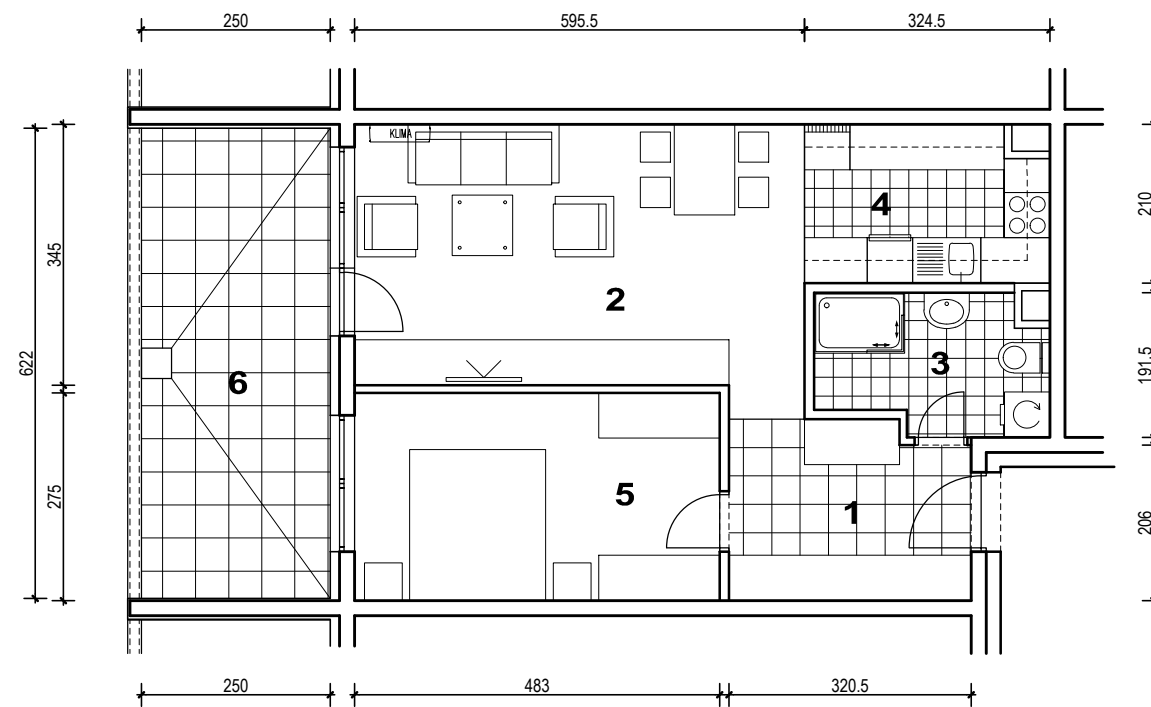

# STAN M3A-36

POLOŽAJ U NASELJU

SITUACIJA

MJ 1:100

PRESJEK

TLOCRT 4. KATA

POLOŽAJ STANA U ZGRADI

**STAN M3A-36 - dvosobni**

**4. KAT**

1. ULAZ		7.37	m <sup>2</sup>
2. DNEVNI BORAVAK		20.99	m <sup>2</sup>
3. KUPAONICA		5.30	m <sup>2</sup>
4. KUHINJA		6.54	m <sup>2</sup>
5. SOBA		13.28	m <sup>2</sup>
6. LOGGIA	0.75x15.55	11.66	m <sup>2</sup>
<b>SVEUKUPNO</b>		<b>65.14</b>	<b>m<sup>2</sup></b>

POLOŽAJ STANA U ZGRADI

**STAN M3A-36 P=65.14 m<sup>2</sup>**