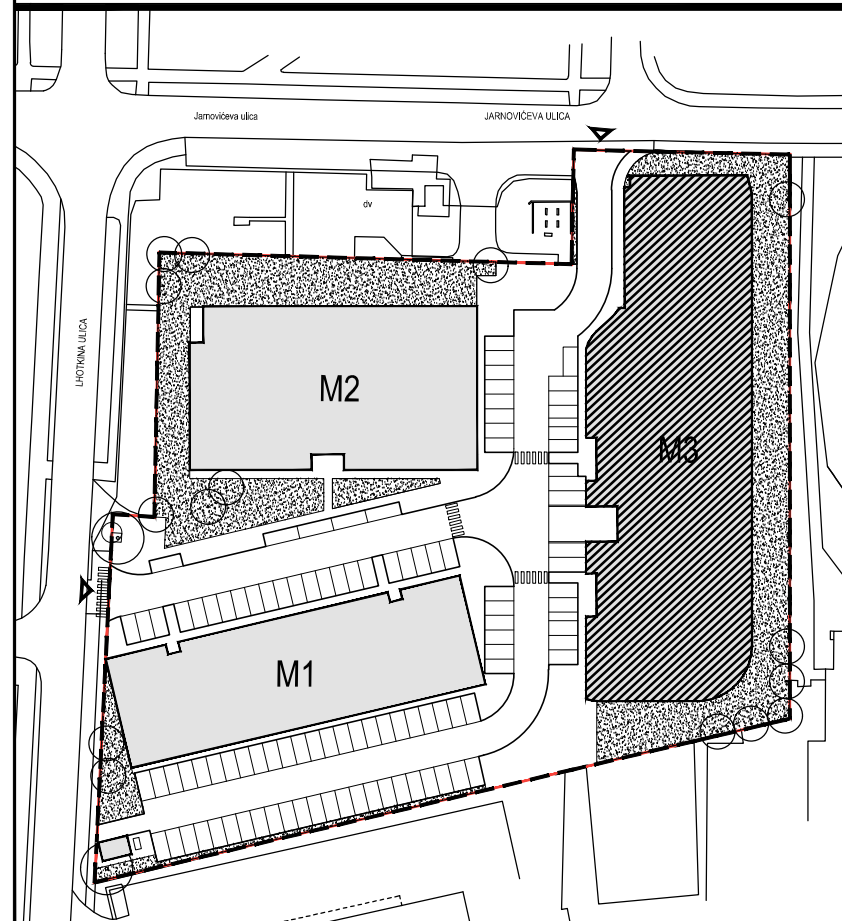

# STAMBENA ZGRADA OZNAKE M3, JARNOVIĆEVA - LHOTKINA, PREČKO, ZAGREB

# STAN M3A-36

POLOŽAJ U NASELJU

SITUACIJA

MJ 1:100

PRESJEK

TLOCRT 4. KATA

POLOŽAJ STANA U ZGRADI

**STAN M3A-36 - dvosobni**

**4. KAT**

1. ULAZ		7.37	m <sup>2</sup>
2. DNEVNI BORAVAK		20.99	m <sup>2</sup>
3. KUPAONICA		5.30	m <sup>2</sup>
4. KUHINJA		6.54	m <sup>2</sup>
5. SOBA		13.28	m <sup>2</sup>
6. LOGGIA	0.75x15.55	11.66	m <sup>2</sup>
<b>SVEUKUPNO</b>		<b>65.14</b>	<b>m<sup>2</sup></b>

POLOŽAJ STANA U ZGRADI

**STAN M3A-36 P=65.14 m<sup>2</sup>**