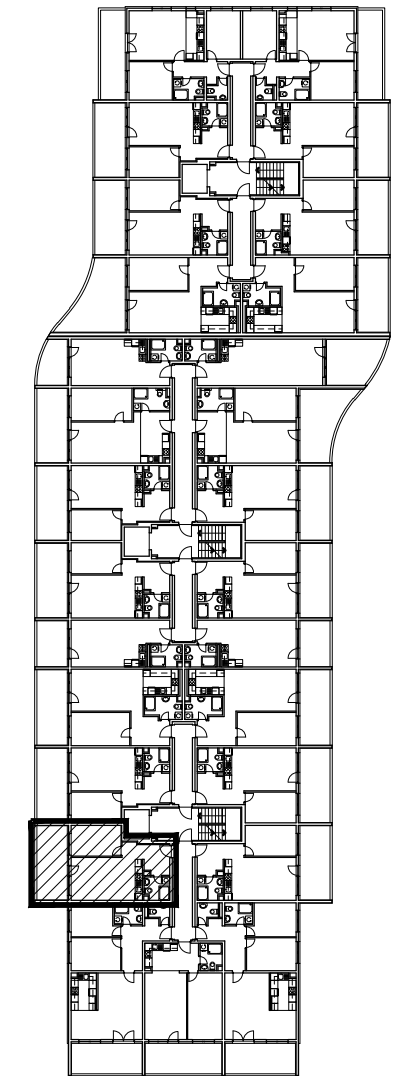

POLOŽAJ U NASELJU

SITUACIJA

MJ 1:100

TLOCRT 3. KATA

POLOŽAJ STANA U ZGRADI

STAN M3A-34 - dvosobni

3. KAT

| | | | |
|-----------------------------|------------|--------------|----------------------|
| 1. ULAZ | | 7.56 | m ² |
| 2. KUHINJA + DNEVNI BORAVAK | | 20.96 | m ² |
| 3. KUPAONICA | | 3.95 | m ² |
| 4. SOBA | | 10.52 | m ² |
| 5. LOGGIA | 0.75x15.30 | 11.48 | m ² |
| SVEUKUPNO | | 54.47 | m² |

PRESJEK

POLOŽAJ STANA U ZGRADI

STAN M3A-34 P= 54.47 m²