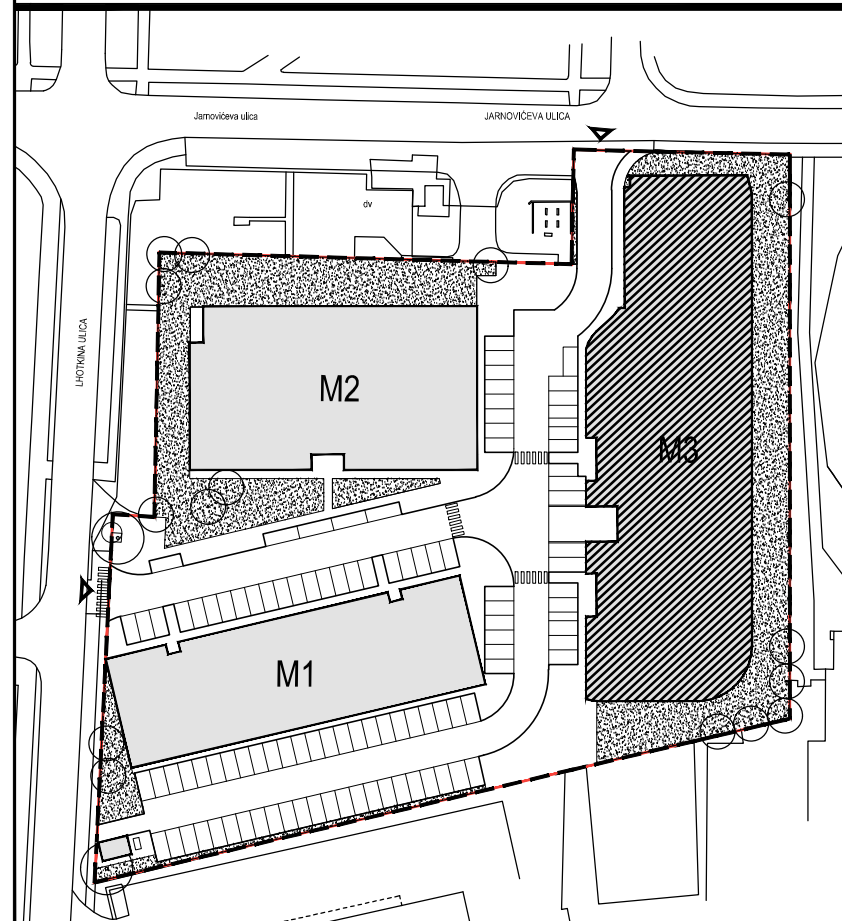

POLOŽAJ U NASELJU

SITUACIJA

MJ 1:100

TLOCRT 3. KATA

POLOŽAJ STANA U ZGRADI

STAN M3A-34 - dvosobni

3. KAT

| | | | |
|-----------------------------|------------|--------------|----------------------|
| 1. ULAZ | | 7.56 | m ² |
| 2. KUHINJA + DNEVNI BORAVAK | | 20.96 | m ² |
| 3. KUPAONICA | | 3.95 | m ² |
| 4. SOBA | | 10.52 | m ² |
| 5. LOGGIA | 0.75x15.30 | 11.48 | m ² |
| SVEUKUPNO | | 54.47 | m² |

PRESJEK

POLOŽAJ STANA U ZGRADI

STAN M3A-34 P= 54.47 m²