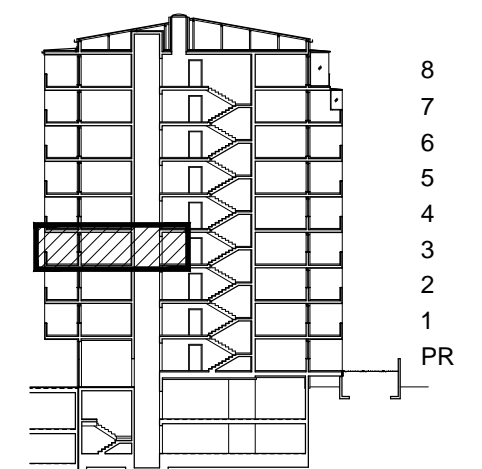

POLOŽAJ U NASELJU

SITUACIJA

MJ 1:100

TLOCRT 3. KATA

POLOŽAJ STANA U ZGRADI

STAN M3A-34 - dvosobni

3. KAT

| | | | |
|-----------------------------|------------|--------------|----------------------|
| 1. ULAZ | | 7.56 | m ² |
| 2. KUHINJA + DNEVNI BORAVAK | | 20.96 | m ² |
| 3. KUPAONICA | | 3.95 | m ² |
| 4. SOBA | | 10.52 | m ² |
| 5. LOGGIA | 0.75x15.30 | 11.48 | m ² |
| SVEUKUPNO | | 54.47 | m² |

PRESJEK

POLOŽAJ STANA U ZGRADI

STAN M3A-34 P= 54.47 m²