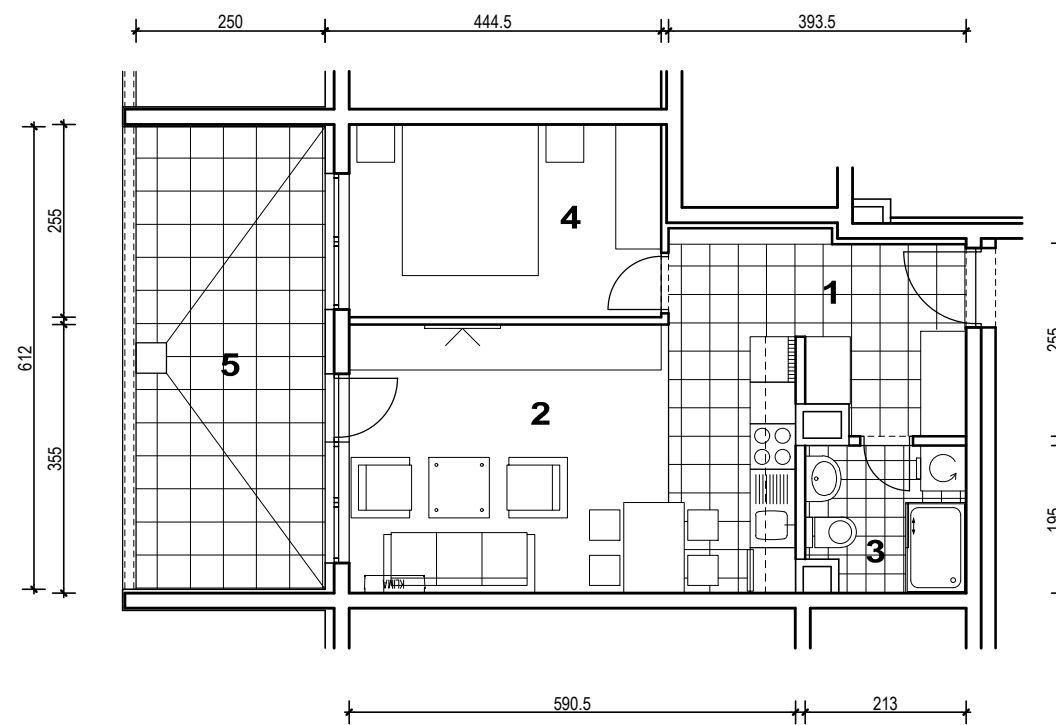

POLOŽAJ U NASELJU

SITUACIJA

MJ 1:100

TLOCRT 3. KATA

POLOŽAJ STANA U ZGRADI

STAN M3A-34 - dvosobni

3. KAT

| | | | |
|-----------------------------|------------|--------------|----------------------|
| 1. ULAZ | | 7.56 | m ² |
| 2. KUHINJA + DNEVNI BORAVAK | | 20.96 | m ² |
| 3. KUPAONICA | | 3.95 | m ² |
| 4. SOBA | | 10.52 | m ² |
| 5. LOGGIA | 0.75x15.30 | 11.48 | m ² |
| SVEUKUPNO | | 54.47 | m² |

PRESJEK

POLOŽAJ STANA U ZGRADI

STAN M3A-34 P= 54.47 m²