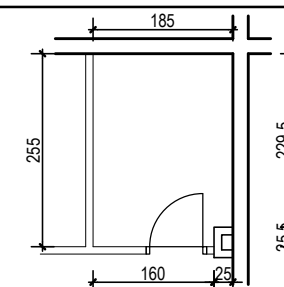

TLOCRT SPREMIŠTA A6