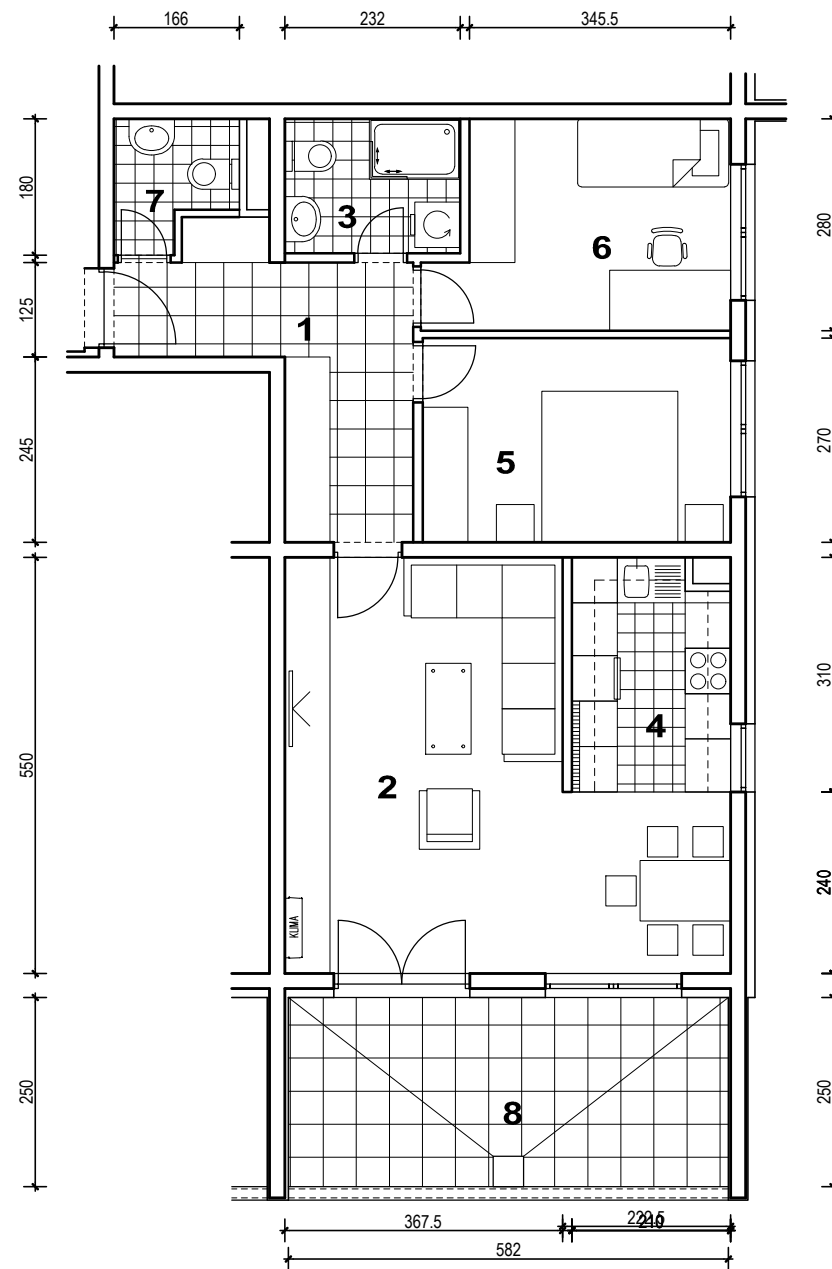

POLOŽAJ U NASELJU

SITUACIJA

MJ 1:100
3. KAT

TLOCRT 3. KATA

POLOŽAJ STANA U ZGRADI

STAN M3A-31 - trosobni

1. ULAZ	9.81	m2
2. DNEVNI BORAVAK	25.55	m2
3. KUPAONICA	4.12	m2
4. KUHINJA	6.24	m2
5. SOBA	11.00	m2
6. SOBA	10.25	m2
7. WC	2.47	m2
8. LOGGIA	0.75x14.55	10.91 m2
SVEUKUPNO	80.35	m2
A6 SPREMIŠTE A6 (PRIZEMLJE)	4.65	m2