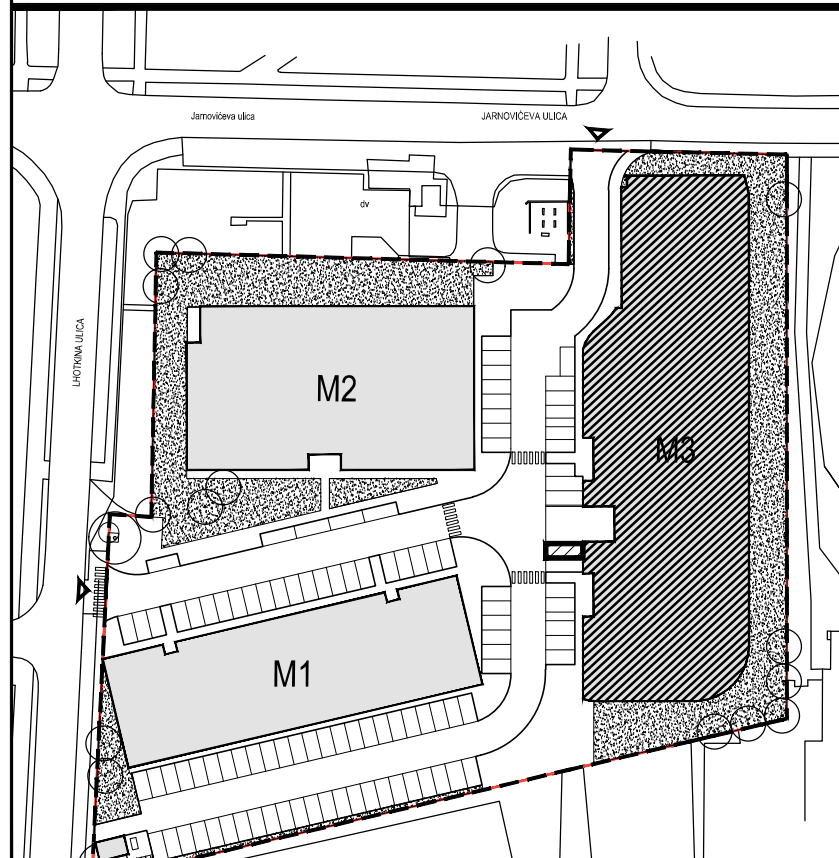

POLOŽAJ U NASELJU

SITUACIJA

MJ 1:100
3. KAT

TLOCRT 3. KATA

POLOŽAJ STANA U ZGRADI

STAN M3A-31 - trosobni

1. ULAZ	9.81	m2
2. DNEVNI BORAVAK	25.55	m2
3. KUPAONICA	4.12	m2
4. KUHINJA	6.24	m2
5. SOBA	11.00	m2
6. SOBA	10.25	m2
7. WC	2.47	m2
8. LOGGIA	0.75x14.55	10.91 m2
SVEUKUPNO	80.35	m2
A6 SPREMIŠTE A6 (PRIZEMLJE)	4.65	m2

TLOCRT SPREMIŠTA A6

POLOŽAJ U PRIZEMLJU

TLOCRT PARKIRALIŠNOG MJESTA VP-10