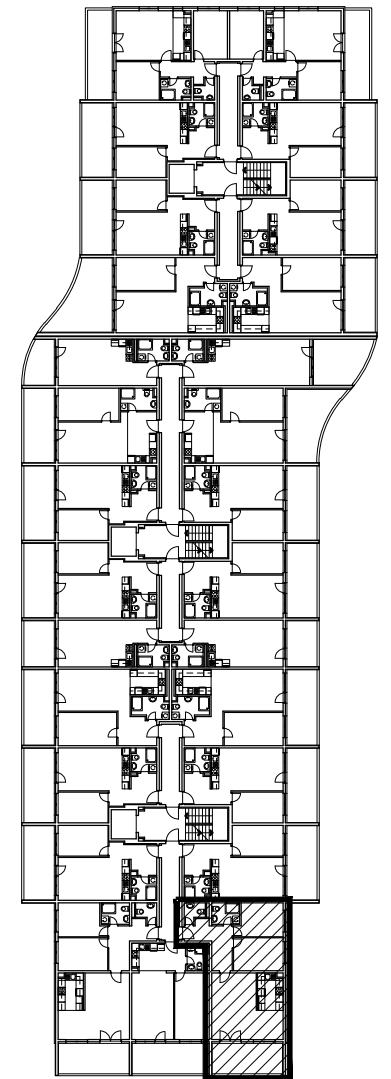

POLOŽAJ U NASELJU

SITUACIJA

MJ 1:100
3. KAT

TLOCRT 3. KATA

POLOŽAJ STANA U ZGRADI

STAN M3A-31 - trosobni

1. ULAZ	9.81	m2
2. DNEVNI BORAVAK	25.55	m2
3. KUPAONICA	4.12	m2
4. KUHINJA	6.24	m2
5. SOBA	11.00	m2
6. SOBA	10.25	m2
7. WC	2.47	m2
8. LOGGIA	0.75x14.55	10.91 m2
SVEUKUPNO	80.35	m2
A6 SPREMIŠTE A6 (PRIZEMLJE)	4.65	m2

TLOCRT SPREMIŠTA A6

POLOŽAJ U PRIZEMLJU

TLOCRT PARKIRALIŠNOG MJESTA VP-10