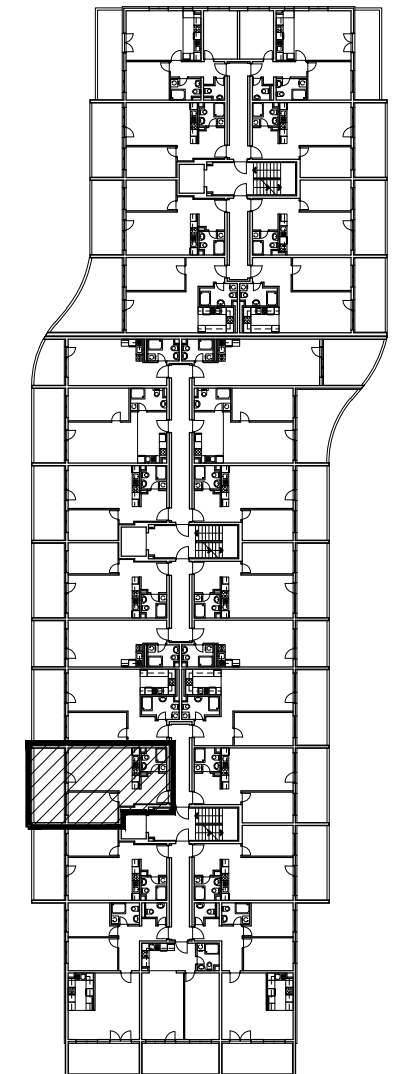

POLOŽAJ U NASELJU

SITUACIJA

MJ 1:100

TLOCRT 3. KATA

POLOŽAJ STANA U ZGRADI

STAN M3A-26 - dvosobni

3. KAT

PRESJEK

1. ULAZ		7.56	m ²
2. KUHINJA + DNEVNI BORAVAK		20.96	m ²
3. KUPAONICA		3.95	m ²
4. SOBA		10.52	m ²
5. LOGGIA	0.75x15.30	11.48	m ²
SVEUKUPNO		54.47	m²

POLOŽAJ STANA U ZGRADI

STAN M3A-26 P= 54.47 m²