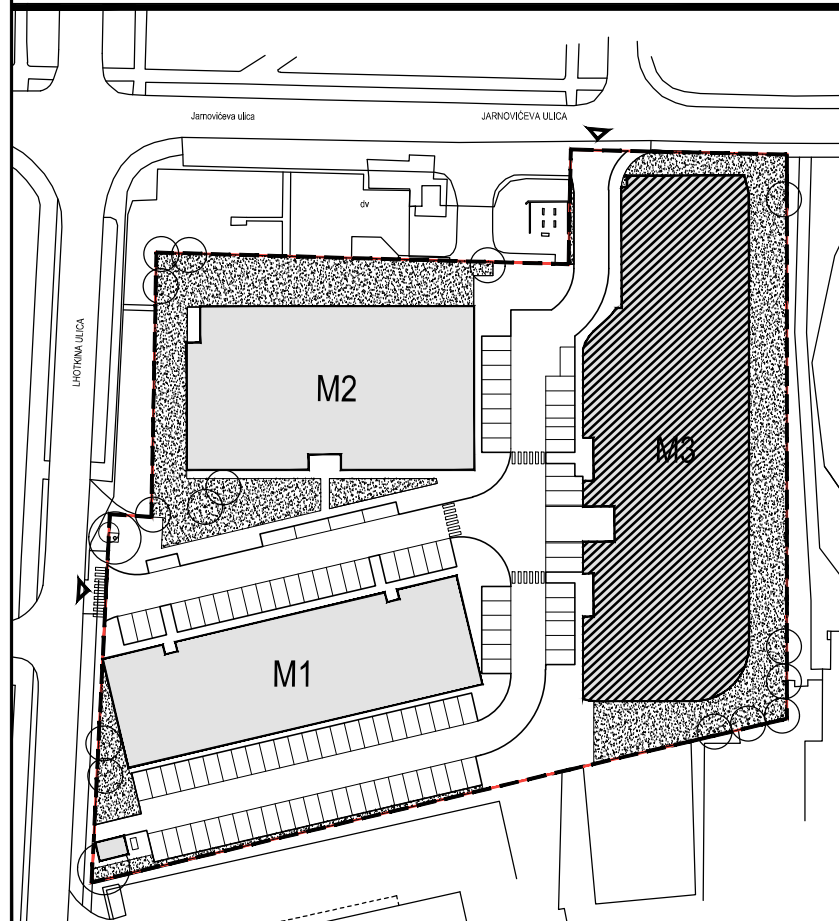

POLOŽAJ U NASELJU

SITUACIJA

MJ 1:100

TLOCRT 3. KATA

POLOŽAJ STANA U ZGRADI

STAN M3A-26 - dvosobni

3. KAT

PRESJEK

1. ULAZ		7.56	m ²
2. KUHINJA + DNEVNI BORAVAK		20.96	m ²
3. KUPAONICA		3.95	m ²
4. SOBA		10.52	m ²
5. LOGGIA	0.75x15.30	11.48	m ²
SVEUKUPNO		54.47	m²

POLOŽAJ STANA U ZGRADI

STAN M3A-26 P= 54.47 m²