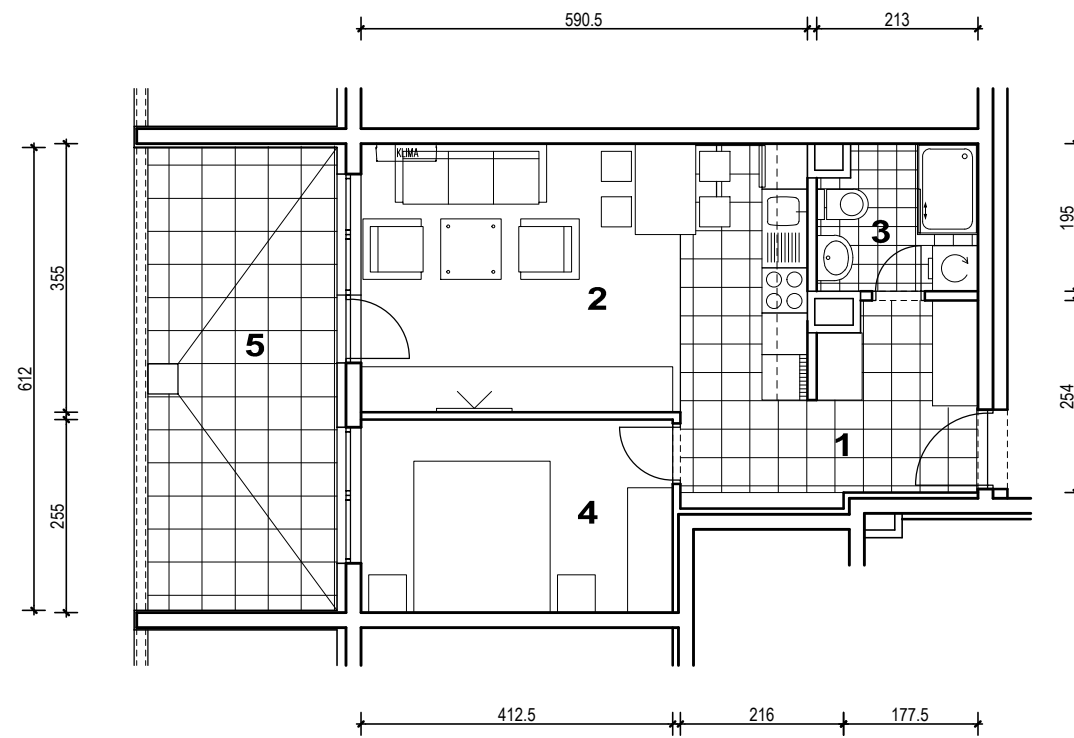

POLOŽAJ U NASELJU

SITUACIJA

MJ 1:100

TLOCRT 3. KATA

POLOŽAJ STANA U ZGRADI

STAN M3A-26 - dvosobni

3. KAT

PRESJEK

1. ULAZ		7.56	m ²
2. KUHINJA + DNEVNI BORAVAK		20.96	m ²
3. KUPAONICA		3.95	m ²
4. SOBA		10.52	m ²
5. LOGGIA	0.75x15.30	11.48	m ²
SVEUKUPNO		54.47	m²

POLOŽAJ STANA U ZGRADI

STAN M3A-26 P= 54.47 m²