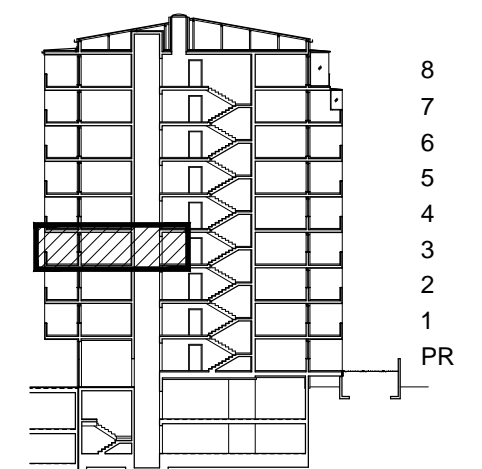

POLOŽAJ U NASELJU

SITUACIJA

MJ 1:100

TLOCRT 3. KATA

POLOŽAJ STANA U ZGRADI

STAN M3A-26 - dvosobni

3. KAT

PRESJEK

1. ULAZ		7.56	m ²
2. KUHINJA + DNEVNI BORAVAK		20.96	m ²
3. KUPAONICA		3.95	m ²
4. SOBA		10.52	m ²
5. LOGGIA	0.75x15.30	11.48	m ²
SVEUKUPNO		54.47	m²

POLOŽAJ STANA U ZGRADI

STAN M3A-26 P= 54.47 m²