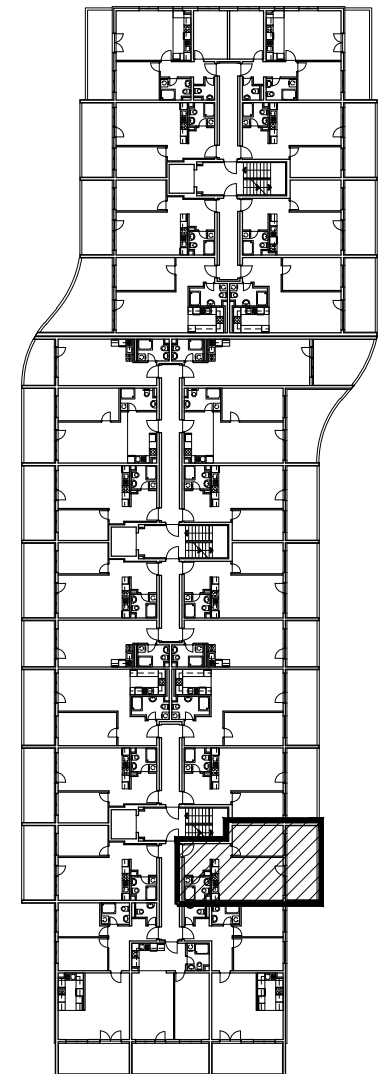

POLOŽAJ U NASELJU

SITUACIJA

TLOCRT 2. KATA

MJ 1:100

POLOŽAJ STANA U ZGRADI

STAN M3A-21 - dvosobni

2. KAT

PRESJEK

1. ULAZ		7.32	m ²
2. KUHINJA + DNEVNI BORAVAK		20.96	m ²
3. KUPAONICA		3.95	m ²
4. SOBA		10.71	m ²
5. LOGGIA	0.75x15.30	11.48	m ²
SVEUKUPNO		54.42	m²

POLOŽAJ STANA U ZGRADI

STAN M3A-21 P=54.42 m²