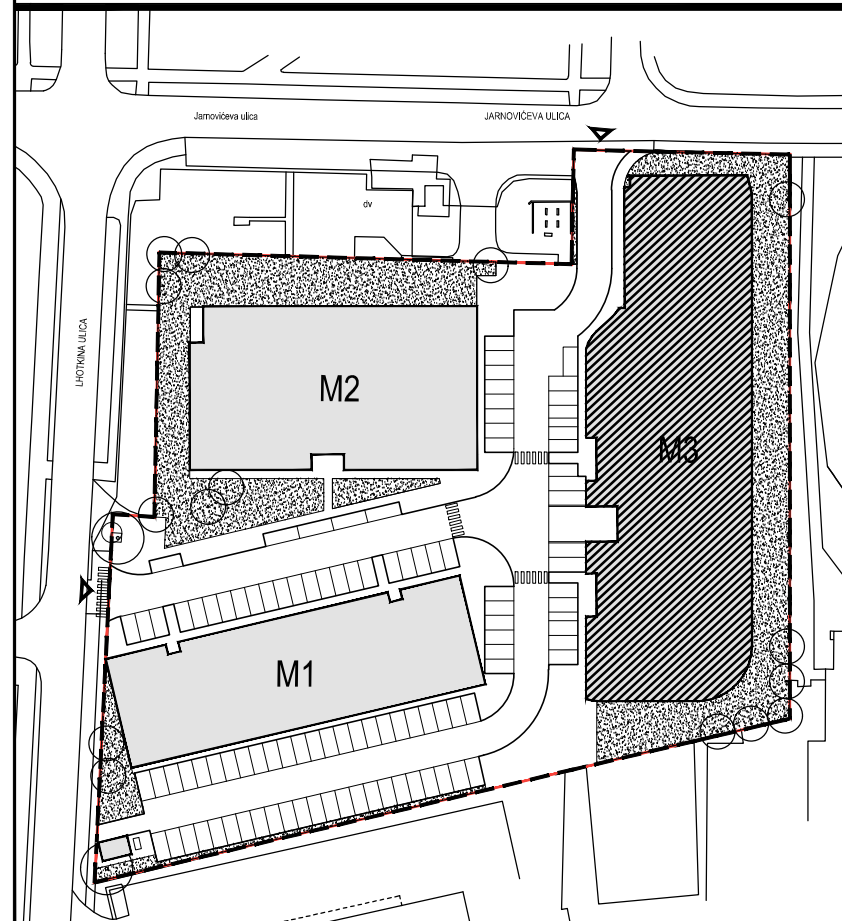

POLOŽAJ U NASELJU

SITUACIJA

TLOCRT 2. KATA

MJ 1:100

POLOŽAJ STANA U ZGRADI

STAN M3A-21 - dvosobni

2. KAT

PRESJEK

1. ULAZ		7.32	m ²
2. KUHINJA + DNEVNI BORAVAK		20.96	m ²
3. KUPAONICA		3.95	m ²
4. SOBA		10.71	m ²
5. LOGGIA	0.75x15.30	11.48	m ²
SVEUKUPNO		54.42	m²

POLOŽAJ STANA U ZGRADI

STAN M3A-21 P=54.42 m²