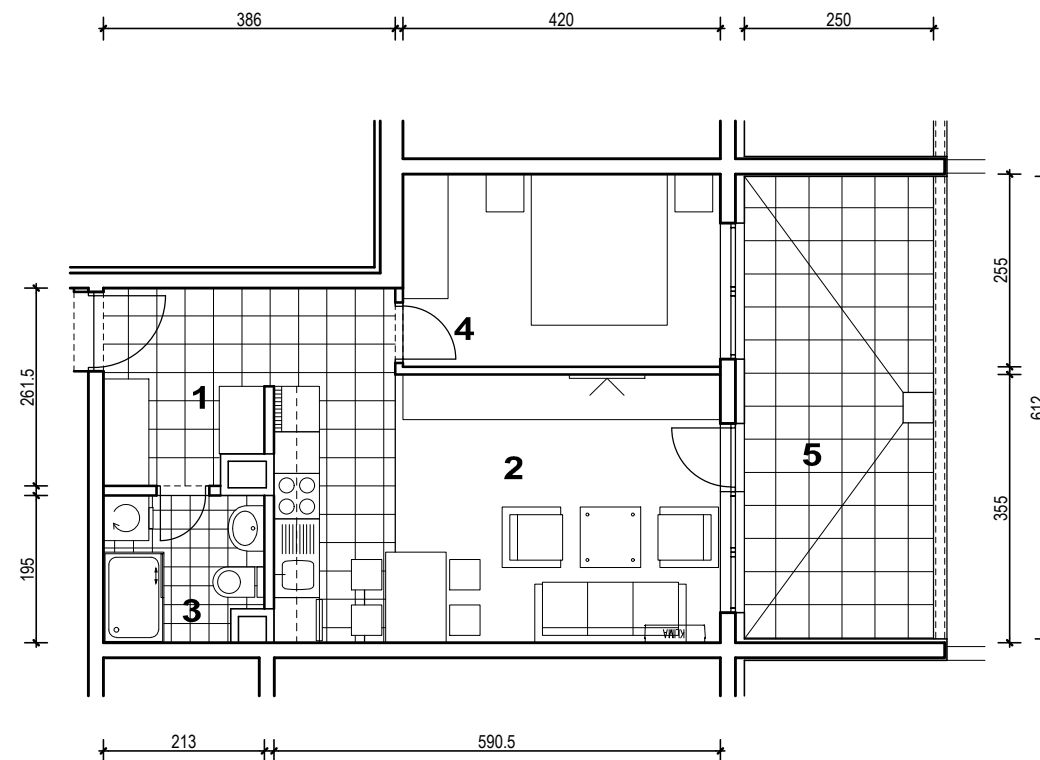

POLOŽAJ U NASELJU

SITUACIJA

TLOCRT 2. KATA

MJ 1:100

POLOŽAJ STANA U ZGRADI

STAN M3A-21 - dvosobni

2. KAT

PRESJEK

1. ULAZ		7.32	m ²
2. KUHINJA + DNEVNI BORAVAK		20.96	m ²
3. KUPAONICA		3.95	m ²
4. SOBA		10.71	m ²
5. LOGGIA	0.75x15.30	11.48	m ²
SVEUKUPNO		54.42	m²

POLOŽAJ STANA U ZGRADI

STAN M3A-21 P=54.42 m²