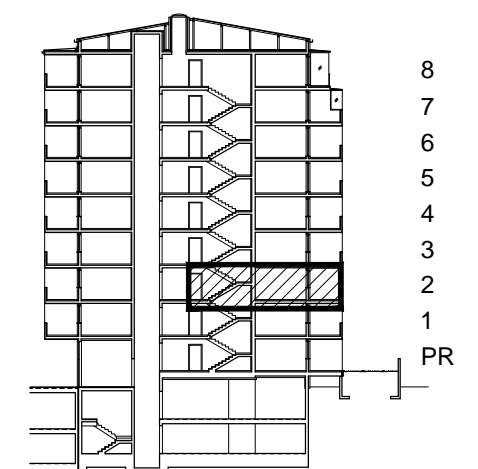

POLOŽAJ U NASELJU

SITUACIJA

TLOCRT 2. KATA

MJ 1:100

POLOŽAJ STANA U ZGRADI

STAN M3A-21 - dvosobni

2. KAT

PRESJEK

1. ULAZ		7.32	m ²
2. KUHINJA + DNEVNI BORAVAK		20.96	m ²
3. KUPAONICA		3.95	m ²
4. SOBA		10.71	m ²
5. LOGGIA	0.75x15.30	11.48	m ²
SVEUKUPNO		54.42	m²

POLOŽAJ STANA U ZGRADI

STAN M3A-21 P=54.42 m²