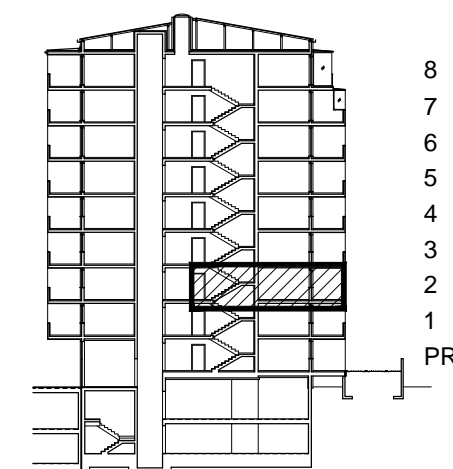

POLOŽAJ U NASELJU

SITUACIJA

TLOCRT 2. KATA

MJ 1:100

POLOŽAJ STANA U ZGRADI

STAN M3A-20 - dvosobni

2. KAT

PRESJEK

1. ULAZ		7.41 m <sup>2</sup>
2. KUHINJA + DNEVNI BORAVAK		20.96 m <sup>2</sup>
3. KUPAONICA		3.95 m <sup>2</sup>
4. SOBA		10.71 m <sup>2</sup>
5. LOGGIA	0.75x15.30	11.48 m <sup>2</sup>
<b>SVEUKUPNO</b>		<b>54.51 m<sup>2</sup></b>

POLOŽAJ STANA U ZGRADI

STAN M3A-20 P=54.51 m<sup>2</sup>