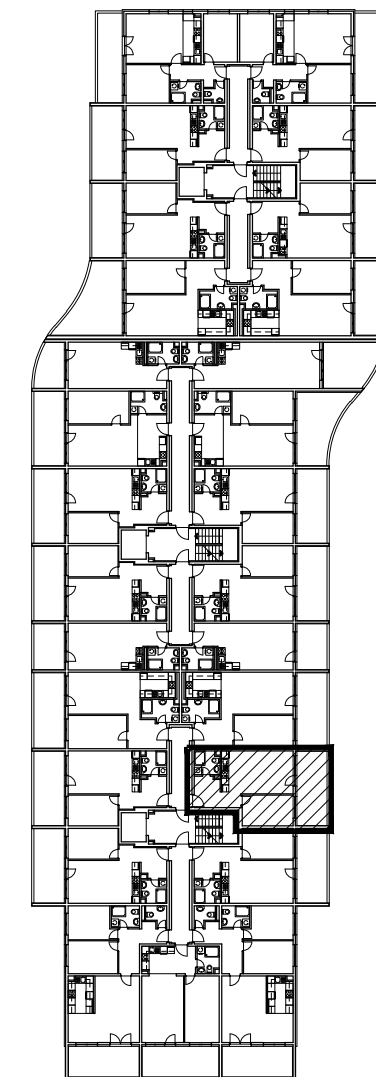

POLOŽAJ U NASELJU

SITUACIJA

TLOCRT 2. KATA

MJ 1:100

POLOŽAJ STANA U ZGRADI

STAN M3A-20 - dvosobni

2. KAT

PRESJEK

1. ULAZ		7.41 m <sup>2</sup>
2. KUHINJA + DNEVNI BORAVAK		20.96 m <sup>2</sup>
3. KUPAONICA		3.95 m <sup>2</sup>
4. SOBA		10.71 m <sup>2</sup>
5. LOGGIA	0.75x15.30	11.48 m <sup>2</sup>
<b>SVEUKUPNO</b>		<b>54.51 m<sup>2</sup></b>

POLOŽAJ STANA U ZGRADI

STAN M3A-20 P=54.51 m<sup>2</sup>