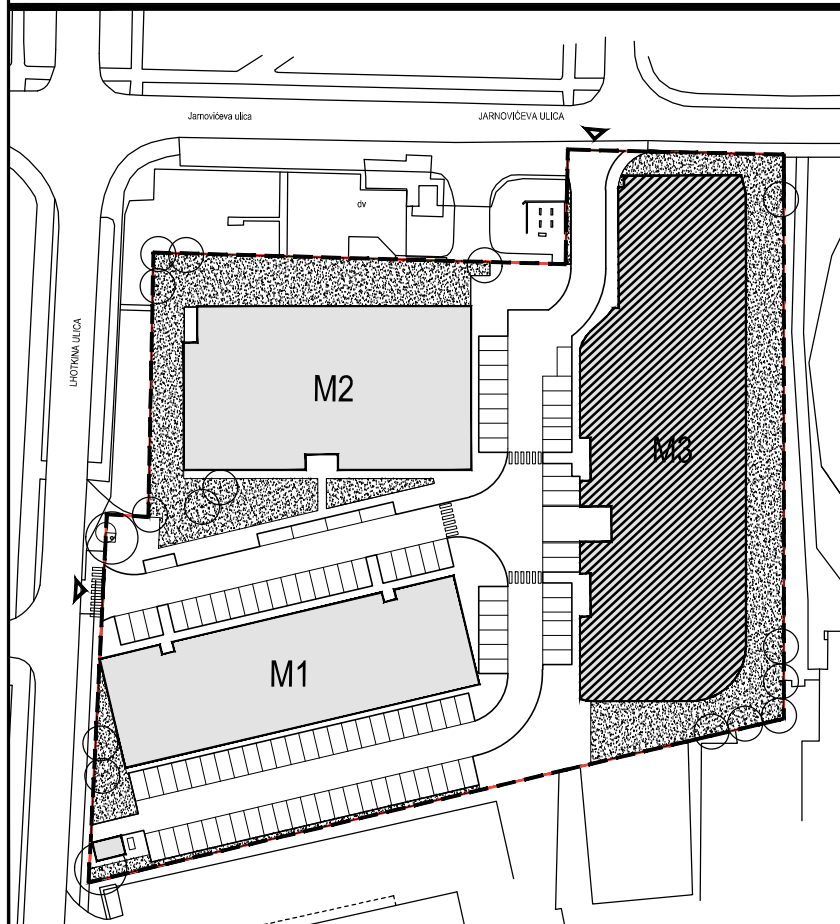

POLOŽAJ U NASELJU

SITUACIJA

TLOCRT 2. KATA

MJ 1:100

POLOŽAJ STANA U ZGRADI

STAN M3A-20 - dvosobni

2. KAT

PRESJEK

1. ULAZ		7.41 m <sup>2</sup>
2. KUHINJA + DNEVNI BORAVAK		20.96 m <sup>2</sup>
3. KUPAONICA		3.95 m <sup>2</sup>
4. SOBA		10.71 m <sup>2</sup>
5. LOGGIA	0.75x15.30	11.48 m <sup>2</sup>
<b>SVEUKUPNO</b>		<b>54.51 m<sup>2</sup></b>

POLOŽAJ STANA U ZGRADI

STAN M3A-20 P=54.51 m<sup>2</sup>