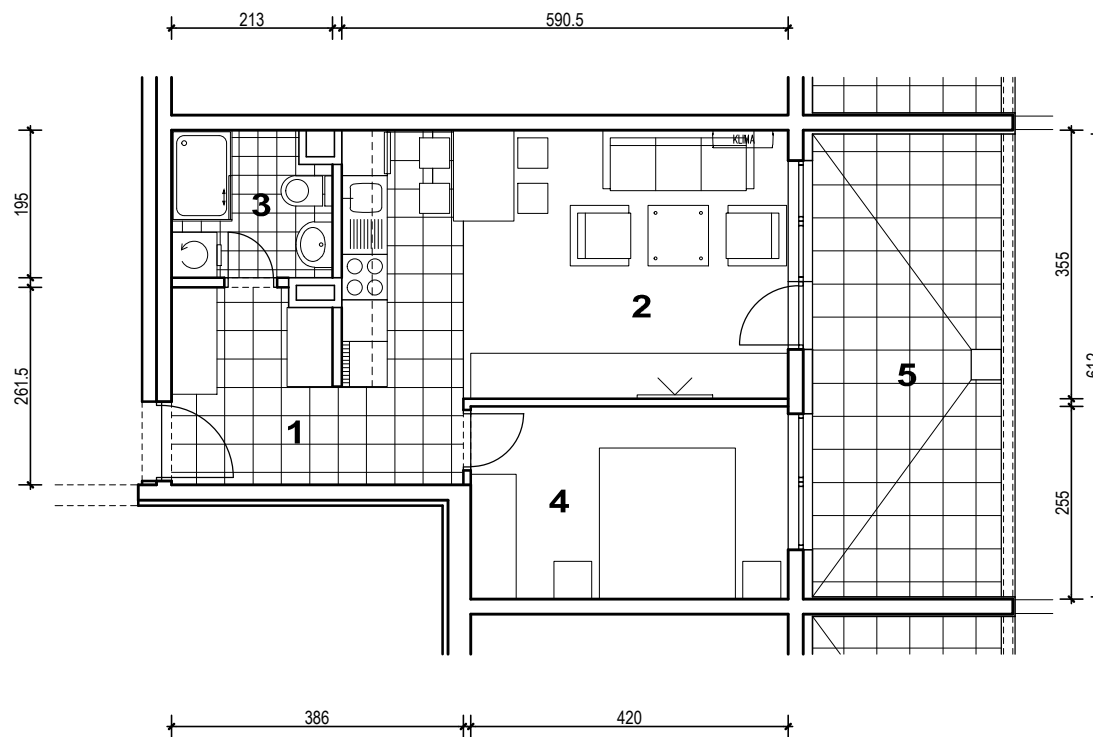

POLOŽAJ U NASELJU

SITUACIJA

TLOCRT 2. KATA

MJ 1:100

POLOŽAJ STANA U ZGRADI

STAN M3A-20 - dvosobni

2. KAT

PRESJEK

1. ULAZ		7.41 m <sup>2</sup>
2. KUHINJA + DNEVNI BORAVAK		20.96 m <sup>2</sup>
3. KUPAONICA		3.95 m <sup>2</sup>
4. SOBA		10.71 m <sup>2</sup>
5. LOGGIA	0.75x15.30	11.48 m <sup>2</sup>
<b>SVEUKUPNO</b>		<b>54.51 m<sup>2</sup></b>

POLOŽAJ STANA U ZGRADI

STAN M3A-20 P=54.51 m<sup>2</sup>