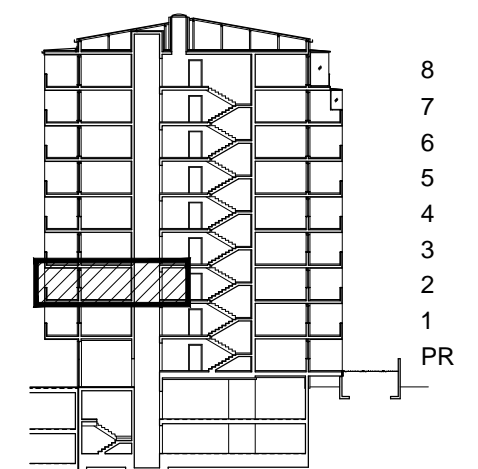

POLOŽAJ U NASELJU

SITUACIJA

MJ 1:100

TLOCRT 2. KATA

POLOŽAJ STANA U ZGRADI

STAN M3A-18 - dvosobni

2. KAT

PRESJEK

1. ULAZ		7.37	m ²
2. DNEVNI BORAVAK		20.99	m ²
3. KUPAONICA		5.30	m ²
4. KUHINJA		6.63	m ²
5. SOBA		13.28	m ²
6. LOGGIA	0.75x15.55	11.66	m ²
SVEUKUPNO		65.23	m²

POLOŽAJ STANA U ZGRADI

STAN M3A-18 P=65.23 m²