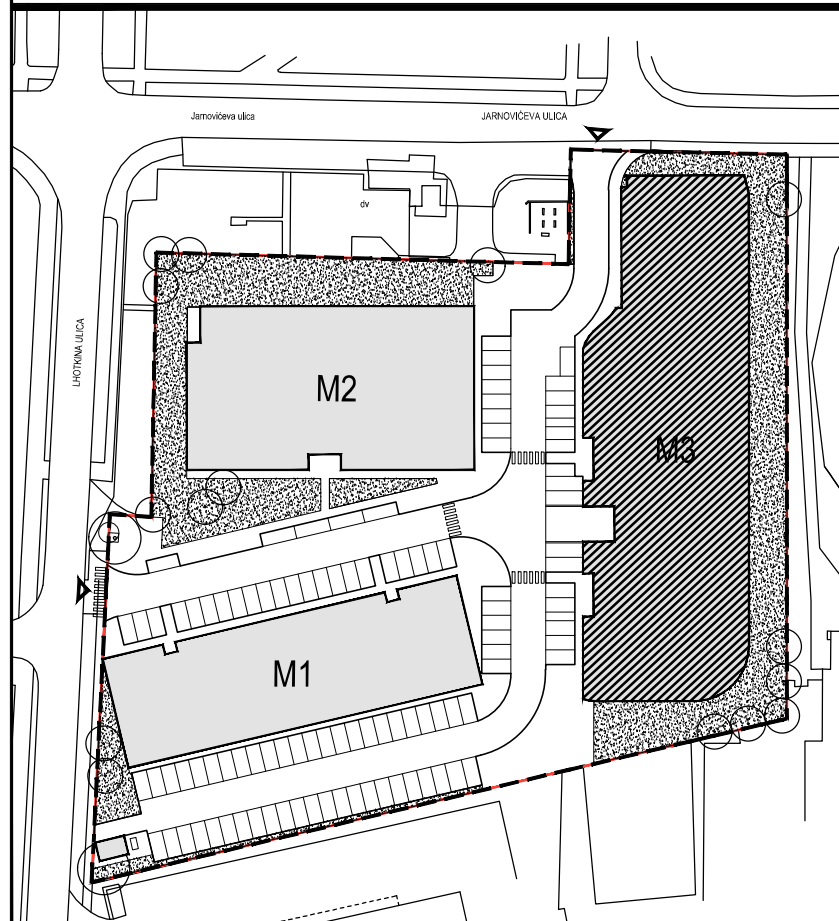

POLOŽAJ U NASELJU

SITUACIJA

MJ 1:100

TLOCRT 2. KATA

POLOŽAJ STANA U ZGRADI

STAN M3A-18 - dvosobni

2. KAT

PRESJEK

1. ULAZ		7.37	m ²
2. DNEVNI BORAVAK		20.99	m ²
3. KUPAONICA		5.30	m ²
4. KUHINJA		6.63	m ²
5. SOBA		13.28	m ²
6. LOGGIA	0.75x15.55	11.66	m ²
SVEUKUPNO		65.23	m²

POLOŽAJ STANA U ZGRADI

STAN M3A-18 P=65.23 m²