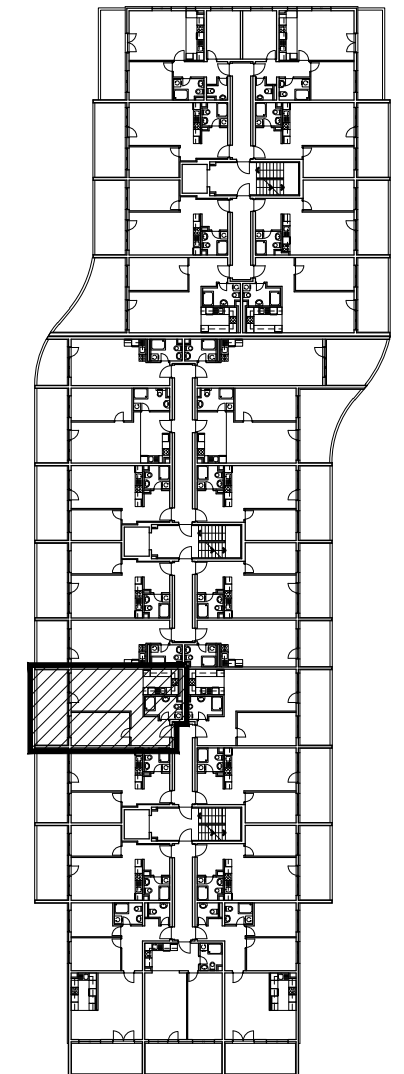

POLOŽAJ U NASELJU

SITUACIJA

MJ 1:100

TLOCRT 2. KATA

POLOŽAJ STANA U ZGRADI

STAN M3A-18 - dvosobni

2. KAT

PRESJEK

1. ULAZ		7.37	m ²
2. DNEVNI BORAVAK		20.99	m ²
3. KUPAONICA		5.30	m ²
4. KUHINJA		6.63	m ²
5. SOBA		13.28	m ²
6. LOGGIA	0.75x15.55	11.66	m ²
SVEUKUPNO		65.23	m²

POLOŽAJ STANA U ZGRADI

STAN M3A-18 P=65.23 m²