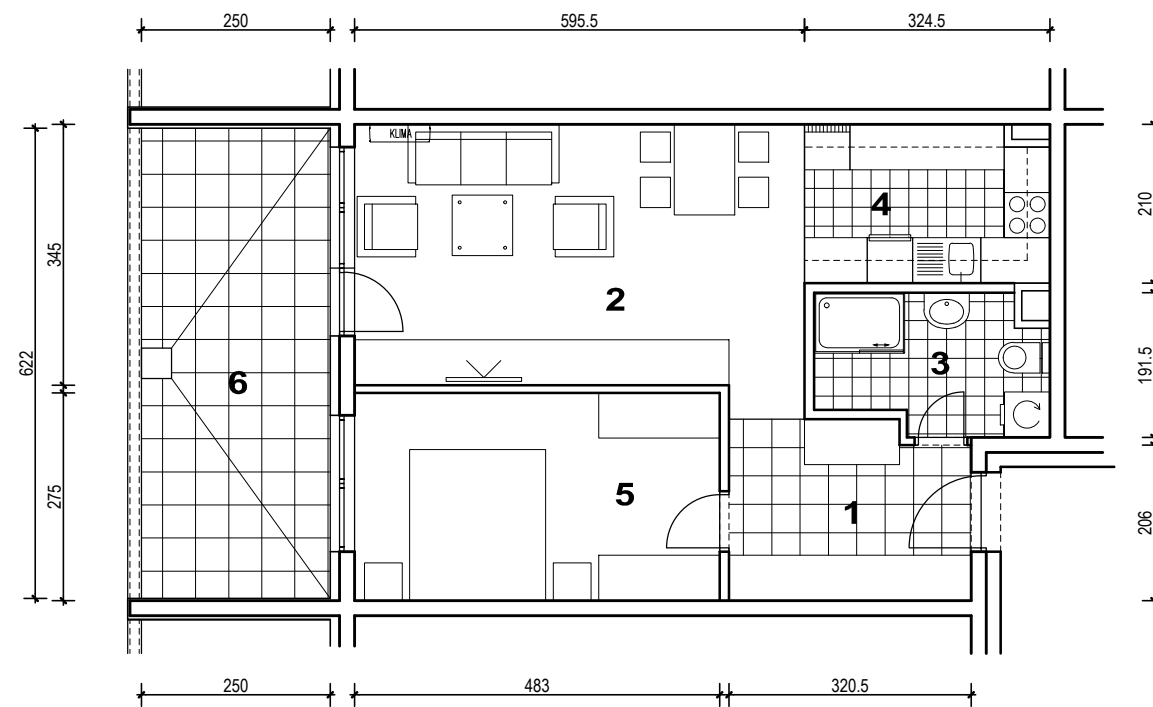

POLOŽAJ U NASELJU

SITUACIJA

MJ 1:100

TLOCRT 2. KATA

POLOŽAJ STANA U ZGRADI

STAN M3A-18 - dvosobni

2. KAT

PRESJEK

1. ULAZ		7.37	m ²
2. DNEVNI BORAVAK		20.99	m ²
3. KUPAONICA		5.30	m ²
4. KUHINJA		6.63	m ²
5. SOBA		13.28	m ²
6. LOGGIA	0.75x15.55	11.66	m ²
SVEUKUPNO		65.23	m²

POLOŽAJ STANA U ZGRADI

STAN M3A-18 P=65.23 m²