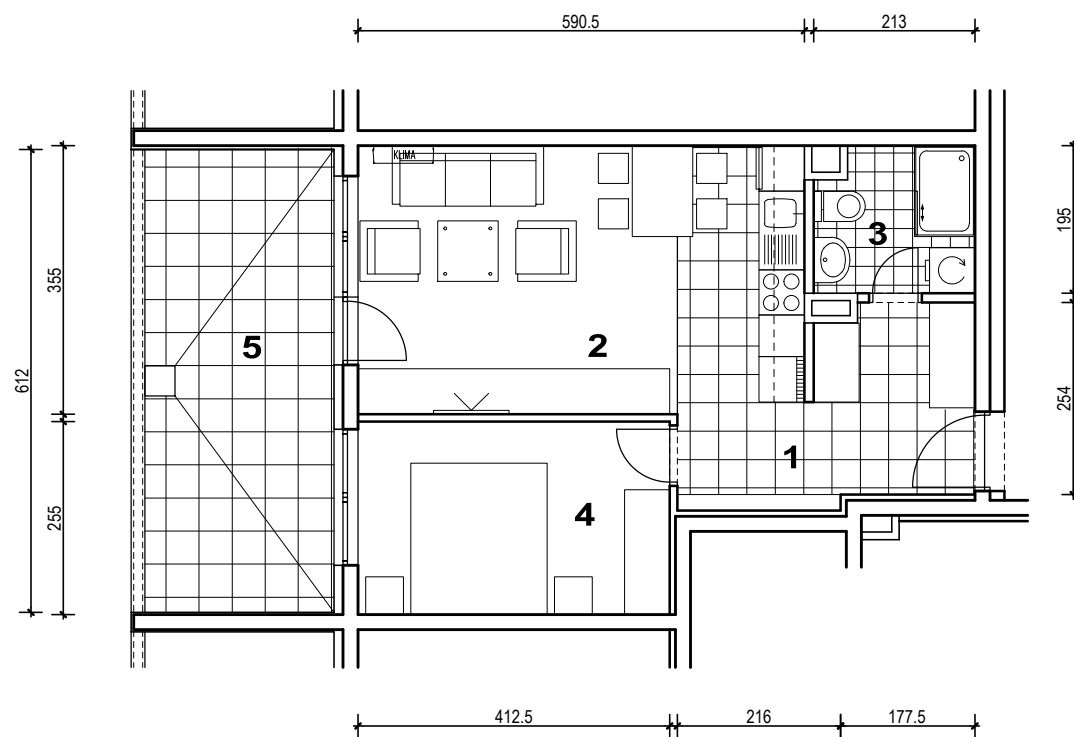

POLOŽAJ U NASELJU

SITUACIJA

MJ 1:100

TLOCRT 2. KATA

POLOŽAJ STANA U ZGRADI

STAN M3A-17 - dvosobni

2. KAT

1. ULAZ		7.65	m2
2. KUHINJA + DNEVNI BORAVAK		20.96	m2
3. KUPAONICA		3.95	m2
4. SOBA		10.52	m2
5. LOGGIA	0.75x15.30	11.48	m2
<b>SVEUKUPNO</b>		<b>54.56</b>	<b>m2</b>

PRESJEK

POLOŽAJ STANA U ZGRADI

STAN M3A-17 P= 54.56 m2