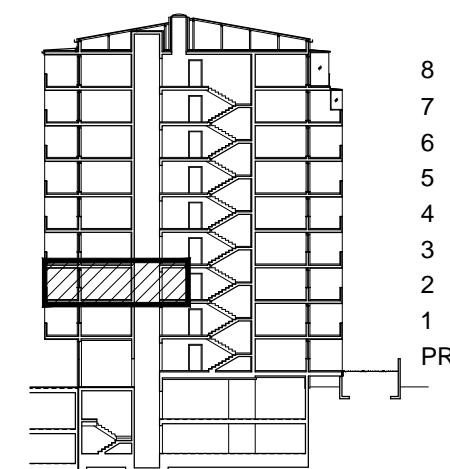

POLOŽAJ U NASELJU

SITUACIJA

MJ 1:100

TLOCRT 2. KATA

POLOŽAJ STANA U ZGRADI

STAN M3A-17 - dvosobni

2. KAT

1. ULAZ		7.65	m2
2. KUHINJA + DNEVNI BORAVAK		20.96	m2
3. KUPAONICA		3.95	m2
4. SOBA		10.52	m2
5. LOGGIA	0.75x15.30	11.48	m2
<b>SVEUKUPNO</b>		<b>54.56</b>	<b>m2</b>

PRESJEK

POLOŽAJ STANA U ZGRADI

STAN M3A-17 P= 54.56 m2