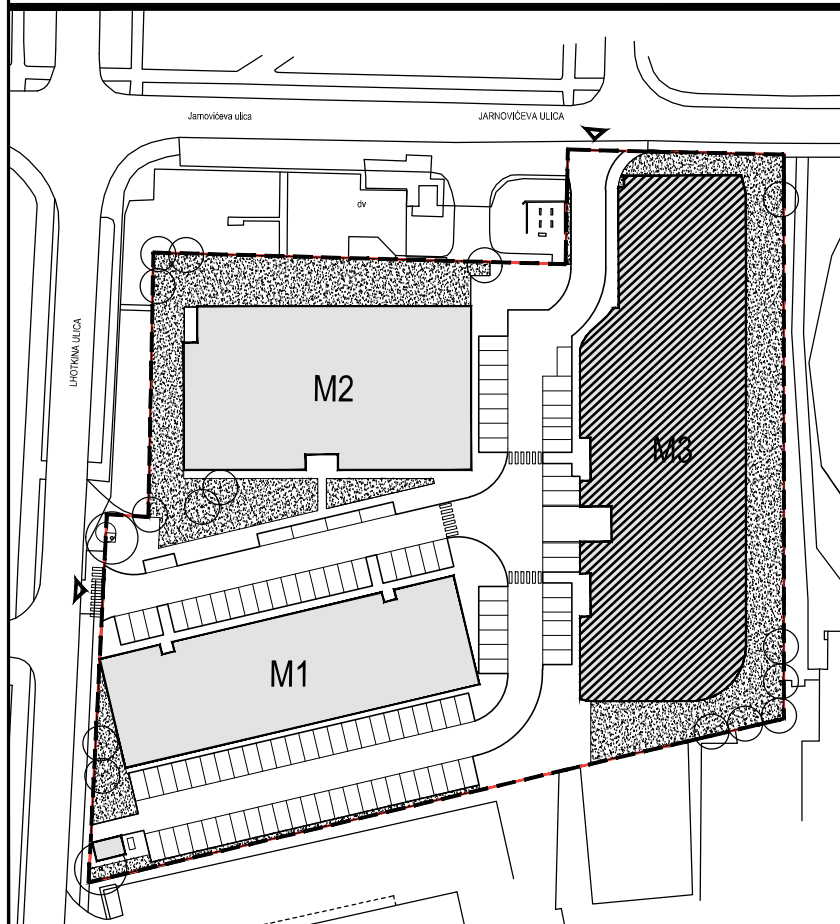

POLOŽAJ U NASELJU

SITUACIJA

MJ 1:100

TLOCRT 2. KATA

POLOŽAJ STANA U ZGRADI

STAN M3A-17 - dvosobni

2. KAT

1. ULAZ		7.65	m2
2. KUHINJA + DNEVNI BORAVAK		20.96	m2
3. KUPAONICA		3.95	m2
4. SOBA		10.52	m2
5. LOGGIA	0.75x15.30	11.48	m2
<b>SVEUKUPNO</b>		<b>54.56</b>	<b>m2</b>

PRESJEK

POLOŽAJ STANA U ZGRADI

STAN M3A-17 P= 54.56 m2