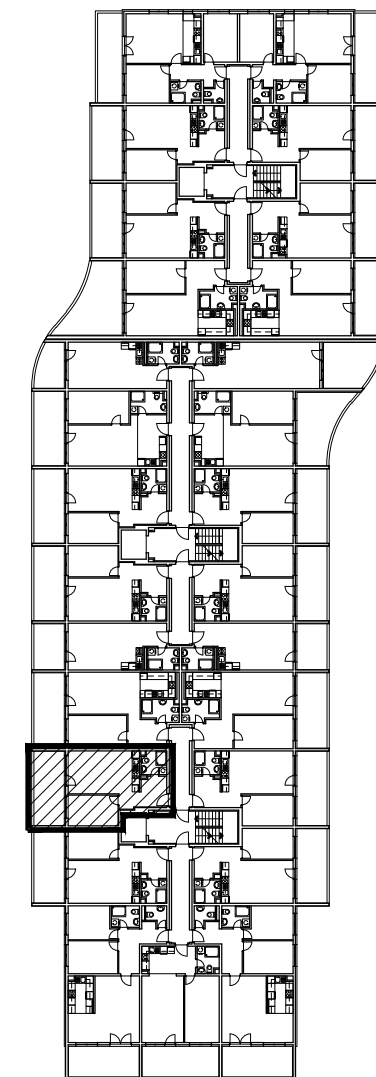

POLOŽAJ U NASELJU

SITUACIJA

MJ 1:100

TLOCRT 2. KATA

POLOŽAJ STANA U ZGRADI

STAN M3A-17 - dvosobni

2. KAT

1. ULAZ		7.65	m2
2. KUHINJA + DNEVNI BORAVAK		20.96	m2
3. KUPAONICA		3.95	m2
4. SOBA		10.52	m2
5. LOGGIA	0.75x15.30	11.48	m2
<b>SVEUKUPNO</b>		<b>54.56</b>	<b>m2</b>

PRESJEK

POLOŽAJ STANA U ZGRADI

STAN M3A-17 P= 54.56 m2