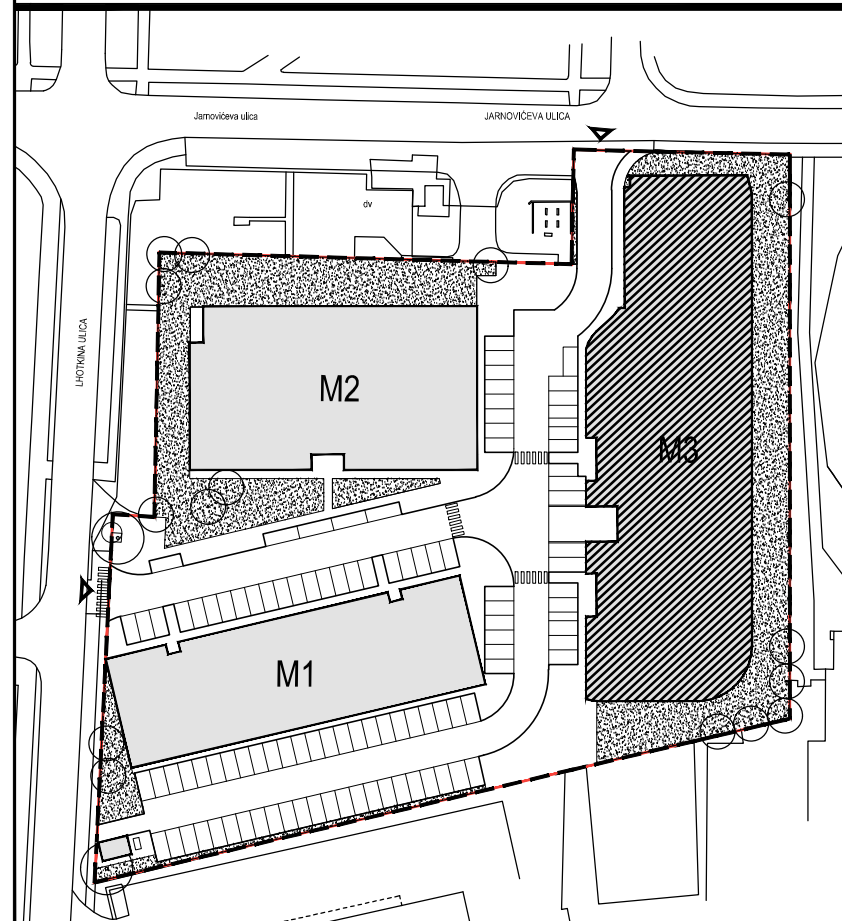

POLOŽAJ U NASELJU

SITUACIJA

MJ 1:100

1. KAT

STAN M3A-16 - dvosobni

1. ULAZ		7.56	m ²
2. KUHNJA + DNEVNI BORAVAK		20.96	m ²
3. KUPAONICA		3.95	m ²
4. SOBA		10.52	m ²
5. LOGGIA	0.75x15.30	11.48	m ²
SVEUKUPNO		54.47	m²

TLOCRT 1. KATA

POLOŽAJ STANA U ZGRADI

PRESJEK

POLOŽAJ STANA U ZGRADI

STAN M3A-16 P= 54.47 m²