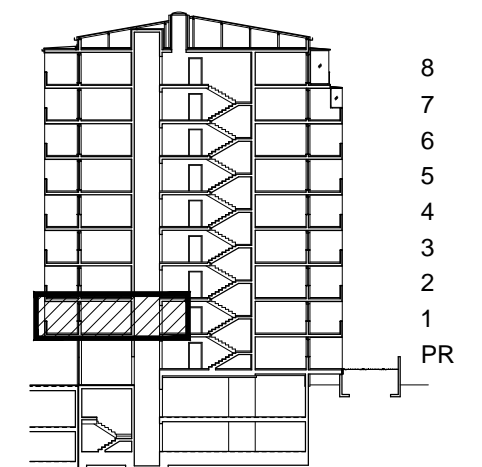

POLOŽAJ U NASELJU

SITUACIJA

MJ 1:100

1. KAT

STAN M3A-16 - dvosobni

1. ULAZ		7.56	m ²
2. KUHNJA + DNEVNI BORAVAK		20.96	m ²
3. KUPAONICA		3.95	m ²
4. SOBA		10.52	m ²
5. LOGGIA	0.75x15.30	11.48	m ²
SVEUKUPNO		54.47	m²

TLOCRT 1. KATA

POLOŽAJ STANA U ZGRADI

PRESJEK

POLOŽAJ STANA U ZGRADI

STAN M3A-16 P= 54.47 m²