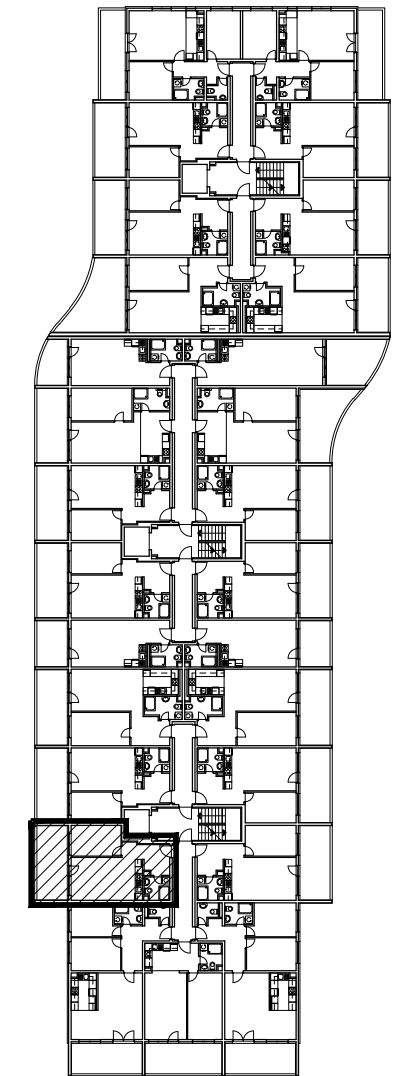

POLOŽAJ U NASELJU

SITUACIJA

MJ 1:100

1. KAT

STAN M3A-16 - dvosobni

1. ULAZ		7.56	m ²
2. KUHNJA + DNEVNI BORAVAK		20.96	m ²
3. KUPAONICA		3.95	m ²
4. SOBA		10.52	m ²
5. LOGGIA	0.75x15.30	11.48	m ²
SVEUKUPNO		54.47	m²

TLOCRT 1. KATA

POLOŽAJ STANA U ZGRADI

PRESJEK

POLOŽAJ STANA U ZGRADI

STAN M3A-16 P= 54.47 m²