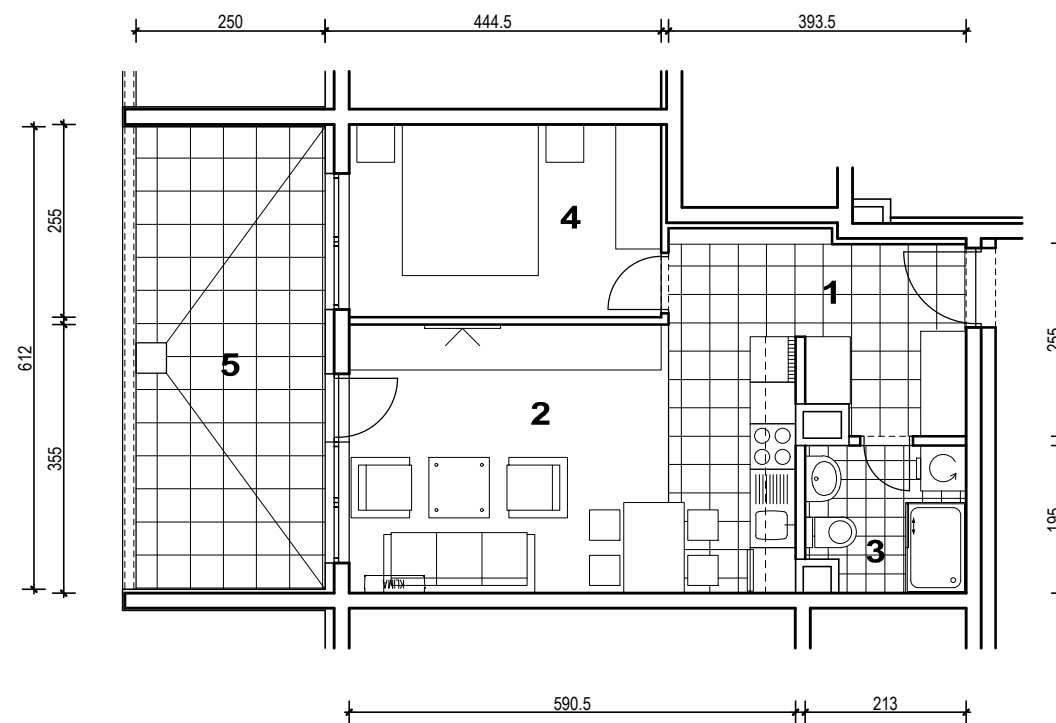

POLOŽAJ U NASELJU

SITUACIJA

MJ 1:100

1. KAT

STAN M3A-16 - dvosobni

1. ULAZ		7.56	m ²
2. KUHNJA + DNEVNI BORAVAK		20.96	m ²
3. KUPAONICA		3.95	m ²
4. SOBA		10.52	m ²
5. LOGGIA	0.75x15.30	11.48	m ²
SVEUKUPNO		54.47	m²

TLOCRT 1. KATA

POLOŽAJ STANA U ZGRADI

PRESJEK

POLOŽAJ STANA U ZGRADI

STAN M3A-16 P= 54.47 m²