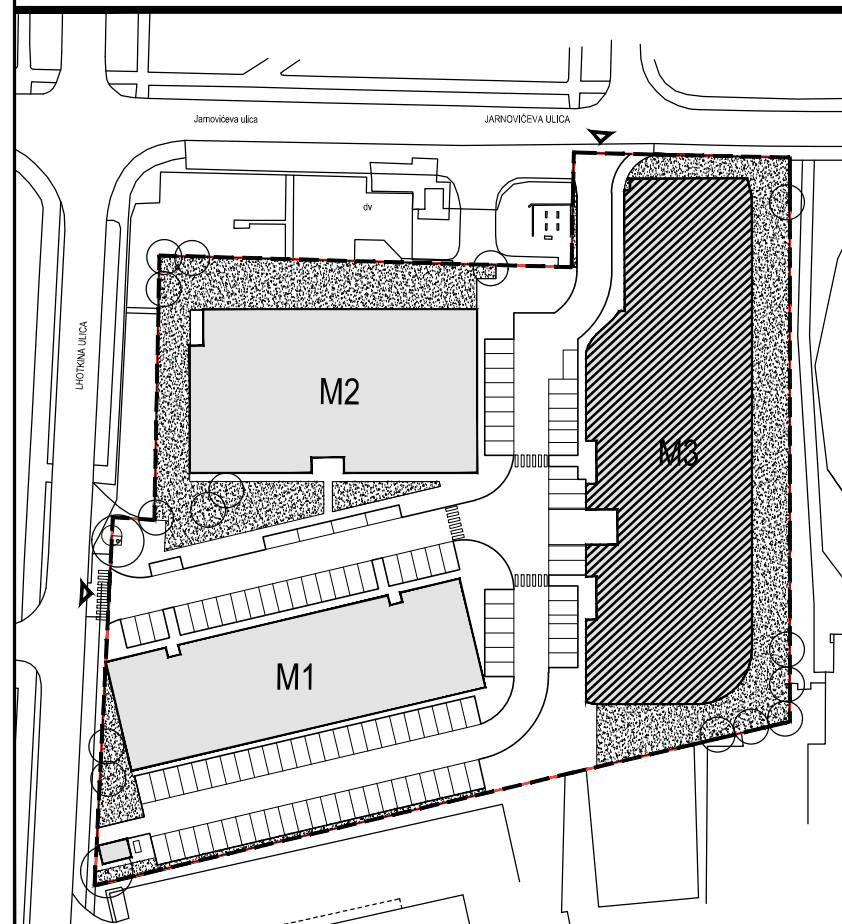

POLOŽAJ U NASELJU

SITUACIJA

TLOCRT 1. KATA

MJ 1:100

1. KAT

POLOŽAJ STANA U ZGRADI

STAN M3A-12 - dvosobni

PRESJEK

1. ULAZ		7.32	m <sup>2</sup>
2. KUHINJA + DNEVNI BORAVAK		20.96	m <sup>2</sup>
3. KUPAONICA		3.95	m <sup>2</sup>
4. SOBA		10.71	m <sup>2</sup>
5. LOGGIA	0.75x15.30	11.48	m <sup>2</sup>
<b>SVEUKUPNO</b>		<b>54.42</b>	<b>m<sup>2</sup></b>

POLOŽAJ STANA U ZGRADI

STAN M3A-12 P=54.42 m<sup>2</sup>