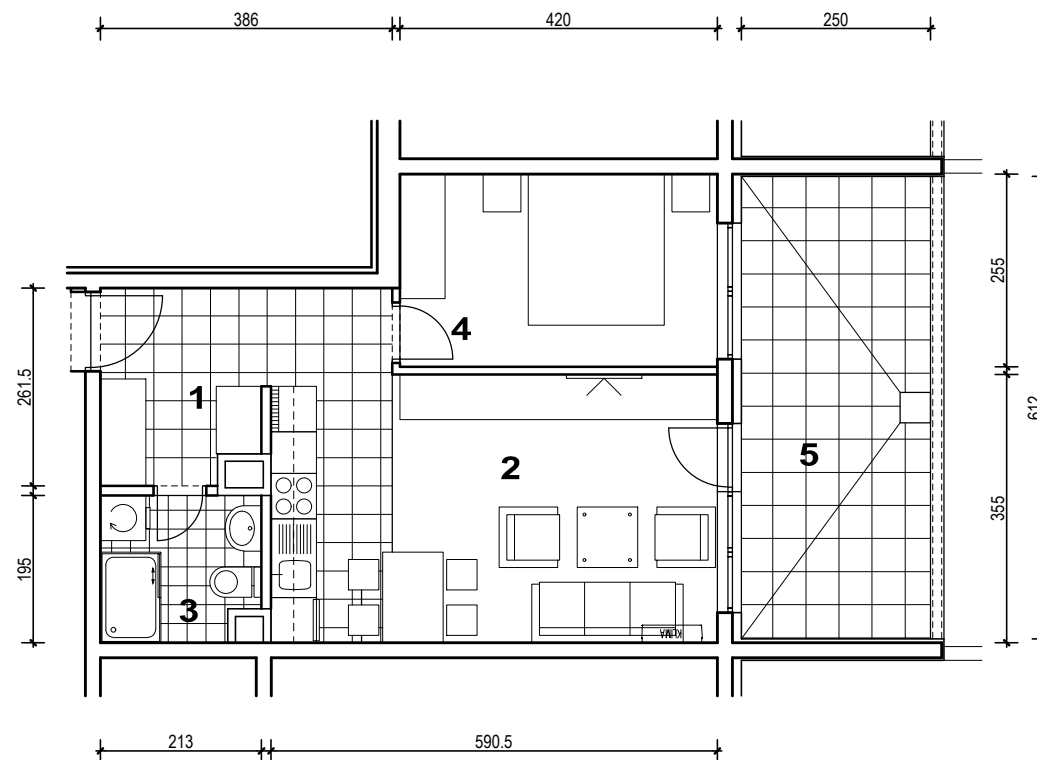

POLOŽAJ U NASELJU

SITUACIJA

TLOCRT 1. KATA

MJ 1:100

1. KAT

POLOŽAJ STANA U ZGRADI

STAN M3A-12 - dvosobni

PRESJEK

1. ULAZ		7.32	m <sup>2</sup>
2. KUHINJA + DNEVNI BORAVAK		20.96	m <sup>2</sup>
3. KUPAONICA		3.95	m <sup>2</sup>
4. SOBA		10.71	m <sup>2</sup>
5. LOGGIA	0.75x15.30	11.48	m <sup>2</sup>
<b>SVEUKUPNO</b>		<b>54.42</b>	<b>m<sup>2</sup></b>

POLOŽAJ STANA U ZGRADI

STAN M3A-12 P=54.42 m<sup>2</sup>