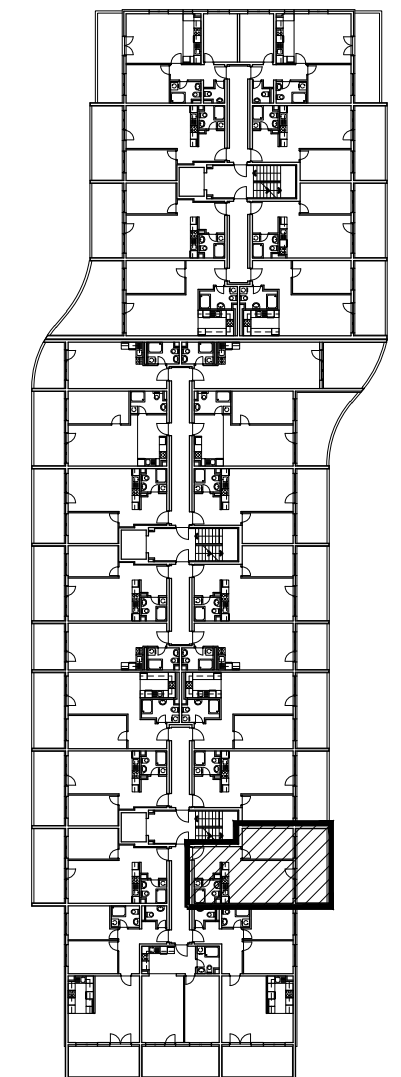

POLOŽAJ U NASELJU

SITUACIJA

TLOCRT 1. KATA

MJ 1:100

1. KAT

POLOŽAJ STANA U ZGRADI

STAN M3A-12 - dvosobni

PRESJEK

1. ULAZ		7.32	m <sup>2</sup>
2. KUHINJA + DNEVNI BORAVAK		20.96	m <sup>2</sup>
3. KUPAONICA		3.95	m <sup>2</sup>
4. SOBA		10.71	m <sup>2</sup>
5. LOGGIA	0.75x15.30	11.48	m <sup>2</sup>
<b>SVEUKUPNO</b>		<b>54.42</b>	<b>m<sup>2</sup></b>

POLOŽAJ STANA U ZGRADI

STAN M3A-12 P=54.42 m<sup>2</sup>