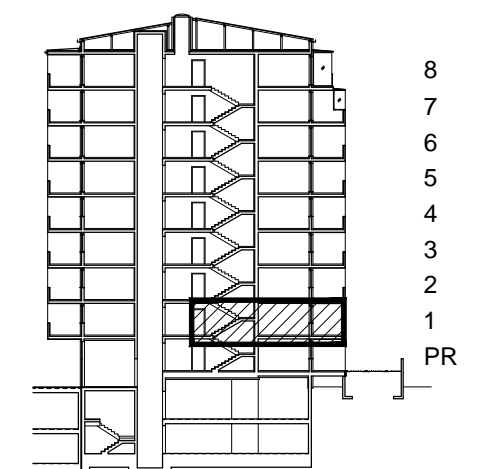

POLOŽAJ U NASELJU

SITUACIJA

TLOCRT 1. KATA

MJ 1:100

1. KAT

POLOŽAJ STANA U ZGRADI

STAN M3A-12 - dvosobni

PRESJEK

1. ULAZ		7.32	m <sup>2</sup>
2. KUHINJA + DNEVNI BORAVAK		20.96	m <sup>2</sup>
3. KUPAONICA		3.95	m <sup>2</sup>
4. SOBA		10.71	m <sup>2</sup>
5. LOGGIA	0.75x15.30	11.48	m <sup>2</sup>
<b>SVEUKUPNO</b>		<b>54.42</b>	<b>m<sup>2</sup></b>

POLOŽAJ STANA U ZGRADI

STAN M3A-12 P=54.42 m<sup>2</sup>