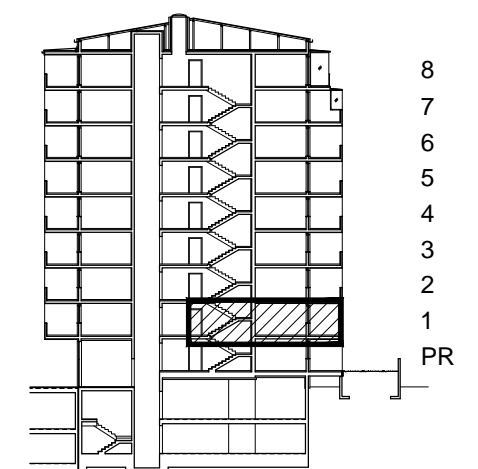

POLOŽAJ U NASELJU

SITUACIJA

TLOCRT 1. KATA

POLOŽAJ STANA U ZGRADI

MJ 1:100

STAN M3A-11 - dvosobni

1. KAT

PRESJEK

1. ULAZ		7.41 m ²
2. KUHINJA + DNEVNI BORAVAK		20.96 m ²
3. KUPAONICA		3.95 m ²
4. SOBA		10.71 m ²
5. LOGGIA	0.75x15.30	11.48 m ²
SVEUKUPNO		54.51 m²

POLOŽAJ STANA U ZGRADI

STAN M3A-11 P=54.51 m²