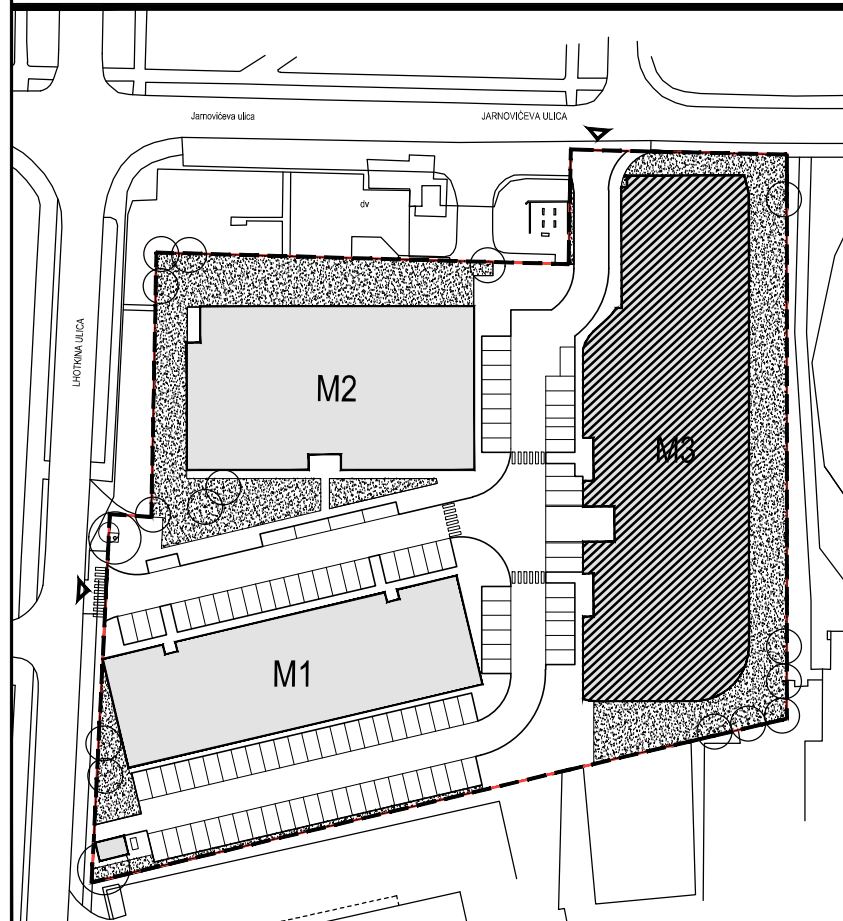

POLOŽAJ U NASELJU

SITUACIJA

TLOCRT 1. KATA

POLOŽAJ STANA U ZGRADI

MJ 1:100

STAN M3A-11 - dvosobni

1. KAT

PRESJEK

1. ULAZ		7.41 m ²
2. KUHINJA + DNEVNI BORAVAK		20.96 m ²
3. KUPAONICA		3.95 m ²
4. SOBA		10.71 m ²
5. LOGGIA	0.75x15.30	11.48 m ²
SVEUKUPNO		54.51 m²

POLOŽAJ STANA U ZGRADI

STAN M3A-11 P=54.51 m²