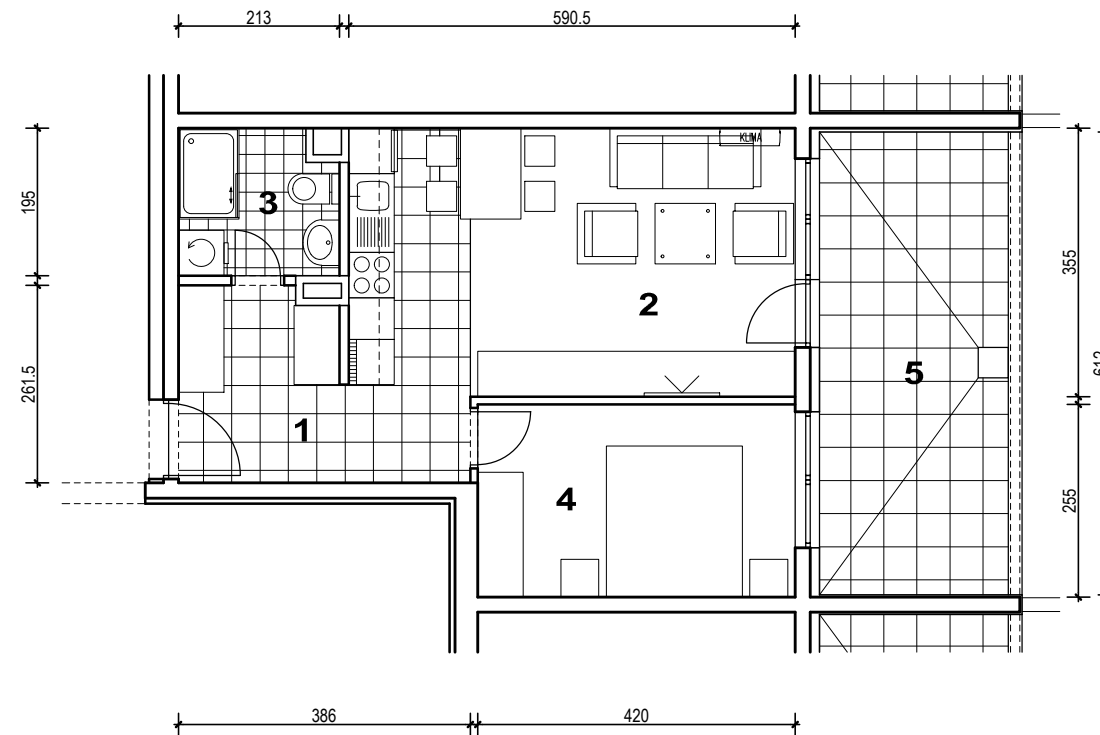

POLOŽAJ U NASELJU

SITUACIJA

TLOCRT 1. KATA

POLOŽAJ STANA U ZGRADI

MJ 1:100

STAN M3A-11 - dvosobni

1. KAT

PRESJEK

1. ULAZ		7.41 m ²
2. KUHINJA + DNEVNI BORAVAK		20.96 m ²
3. KUPAONICA		3.95 m ²
4. SOBA		10.71 m ²
5. LOGGIA	0.75x15.30	11.48 m ²
SVEUKUPNO		54.51 m²

POLOŽAJ STANA U ZGRADI

STAN M3A-11 P=54.51 m²