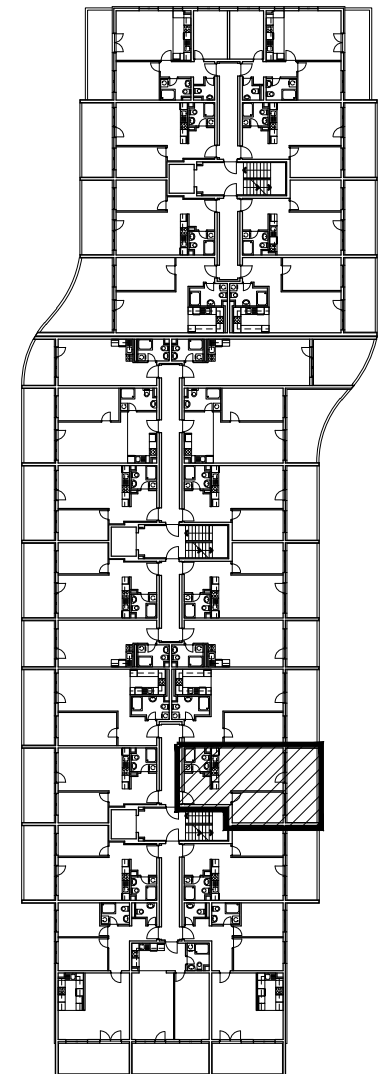

POLOŽAJ U NASELJU

SITUACIJA

TLOCRT 1. KATA

POLOŽAJ STANA U ZGRADI

MJ 1:100

STAN M3A-11 - dvosobni

1. KAT

PRESJEK

1. ULAZ		7.41 m ²
2. KUHINJA + DNEVNI BORAVAK		20.96 m ²
3. KUPAONICA		3.95 m ²
4. SOBA		10.71 m ²
5. LOGGIA	0.75x15.30	11.48 m ²
SVEUKUPNO		54.51 m²

POLOŽAJ STANA U ZGRADI

STAN M3A-11 P=54.51 m²