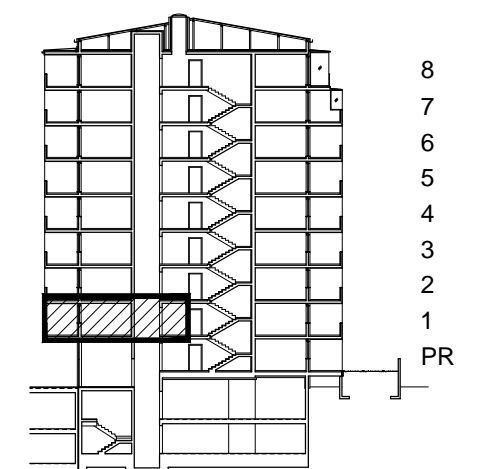

POLOŽAJ STANA U ZGRADI

STAN M3A-8 P= 54.56 m²