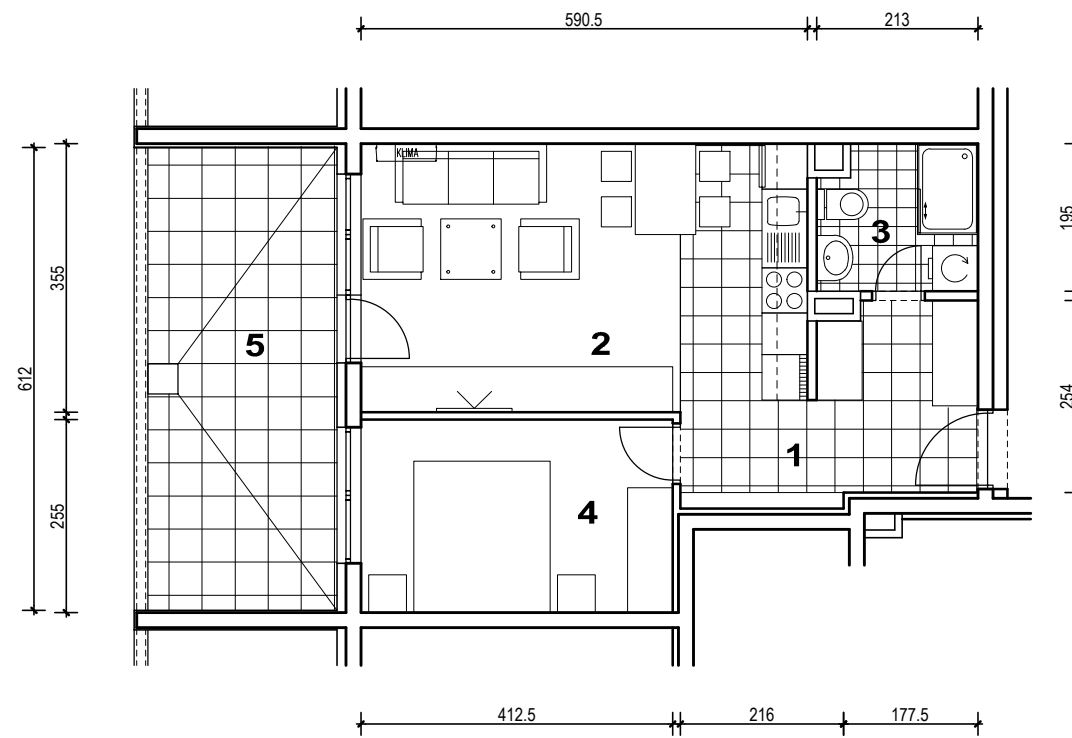

# STAN M3A-8

POLOŽAJ U NASELJU

SITUACIJA

MJ 1:100

1. KAT

TLOCRT 1. KATA

POLOŽAJ STANA U ZGRADI

**STAN M3A-8 - dvosobni**

1. ULAZ		7.65	m <sup>2</sup>
2. KUHINJA + DNEVNI BORAVAK		20.96	m <sup>2</sup>
3. KUPAONICA		3.95	m <sup>2</sup>
4. SOBA		10.52	m <sup>2</sup>
5. LOGGIA	0.75x15.30	11.48	m <sup>2</sup>
<b>SVEUKUPNO</b>		<b>54.56</b>	<b>m<sup>2</sup></b>