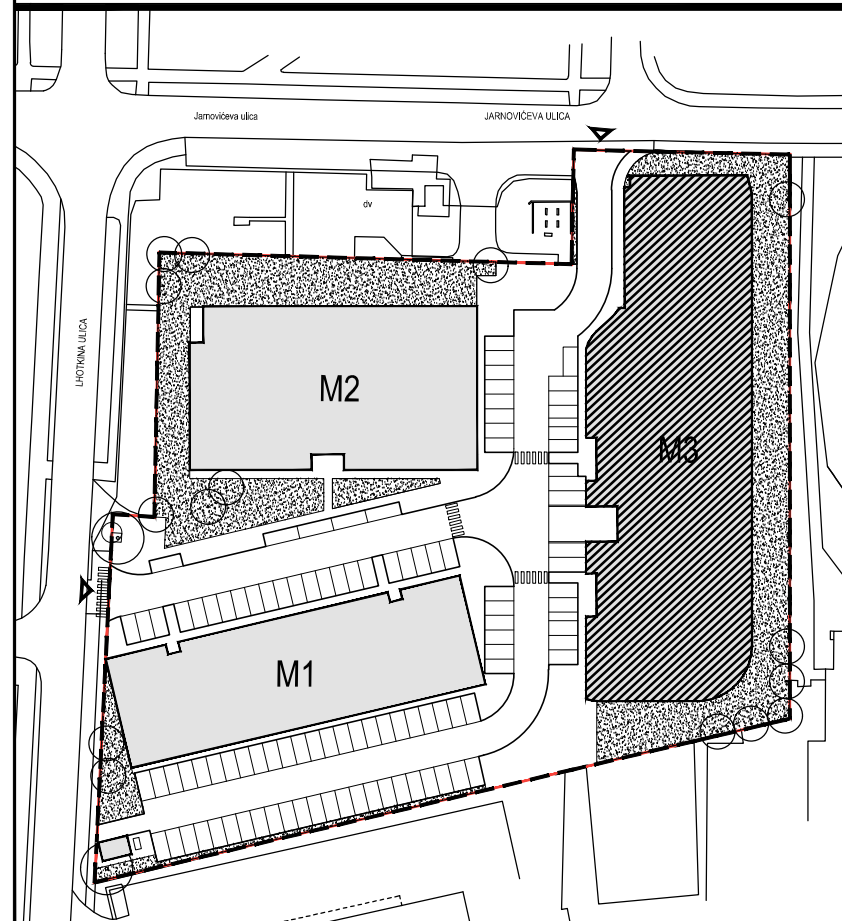

# STAMBENA ZGRADA OZNAKE M3, JARNOVIĆEVA - LHOTKINA, PREČKO, ZAGREB

# STAN M3A-8

POLOŽAJ U NASELJU

SITUACIJA

MJ 1:100

1. KAT

TLOCRT 1. KATA

POLOŽAJ STANA U ZGRADI

**STAN M3A-8 - dvosobni**

1. ULAZ		7.65	m <sup>2</sup>
2. KUHINJA + DNEVNI BORAVAK		20.96	m <sup>2</sup>
3. KUPAONICA		3.95	m <sup>2</sup>
4. SOBA		10.52	m <sup>2</sup>
5. LOGGIA	0.75x15.30	11.48	m <sup>2</sup>
<b>SVEUKUPNO</b>		<b>54.56</b>	<b>m<sup>2</sup></b>

PRESJEK

POLOŽAJ STANA U ZGRADI

**STAN M3A-8 P= 54.56 m<sup>2</sup>**