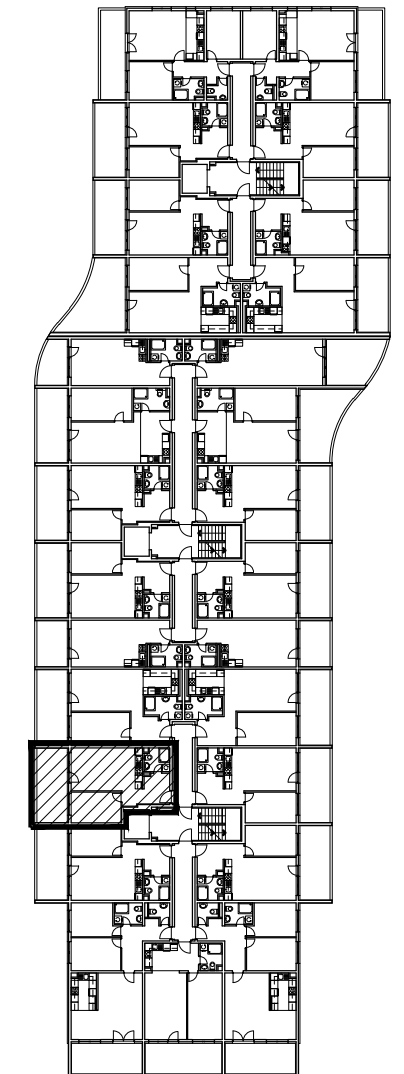

# STAN M3A-8

POLOŽAJ U NASELJU

SITUACIJA

MJ 1:100

1. KAT

TLOCRT 1. KATA

POLOŽAJ STANA U ZGRADI

**STAN M3A-8 - dvosobni**

1. ULAZ		7.65	m <sup>2</sup>
2. KUHINJA + DNEVNI BORAVAK		20.96	m <sup>2</sup>
3. KUPAONICA		3.95	m <sup>2</sup>
4. SOBA		10.52	m <sup>2</sup>
5. LOGGIA	0.75x15.30	11.48	m <sup>2</sup>
<b>SVEUKUPNO</b>		<b>54.56</b>	<b>m<sup>2</sup></b>