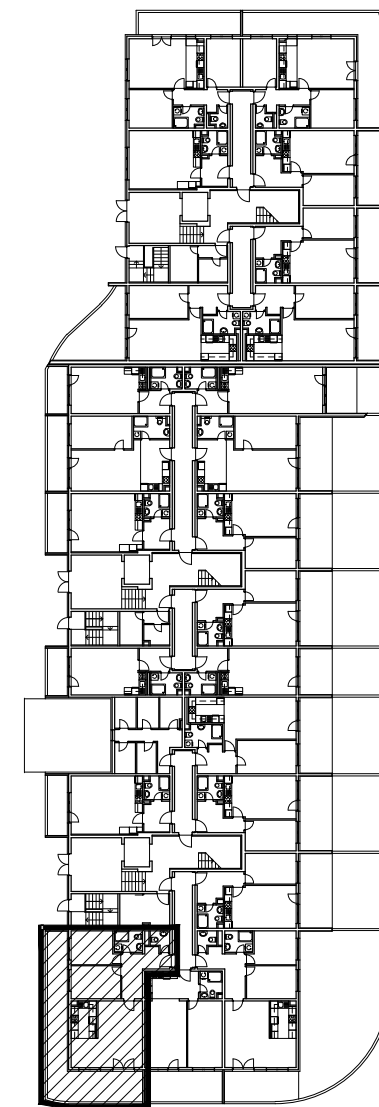

POLOŽAJ U NASELJU

SITUACIJA

MJ 1:100
PRIZEMLJE

TLOCRT PRIZEMLJA

POLOŽAJ STANA I SPREMIŠTA

STAN M3A-7 - trosobni

TLOCRT SPREMIŠTA A2

1. ULAZ		9.81	m ²
2. DNEVNI BORAVAK		25.55	m ²
3. KUPAONICA		4.12	m ²
4. KUHINJA		6.24	m ²
5. SOBA		11.00	m ²
6. SOBA		10.25	m ²
7. WC		2.41	m ²
8. BALKON/TERASA	0.5x15.20 + 0.25x23.02	13.35	m ²
SVEUKUPNO		82.73	m ²

TLOCRT PARKIRALIŠNOG MJESTA VP-15