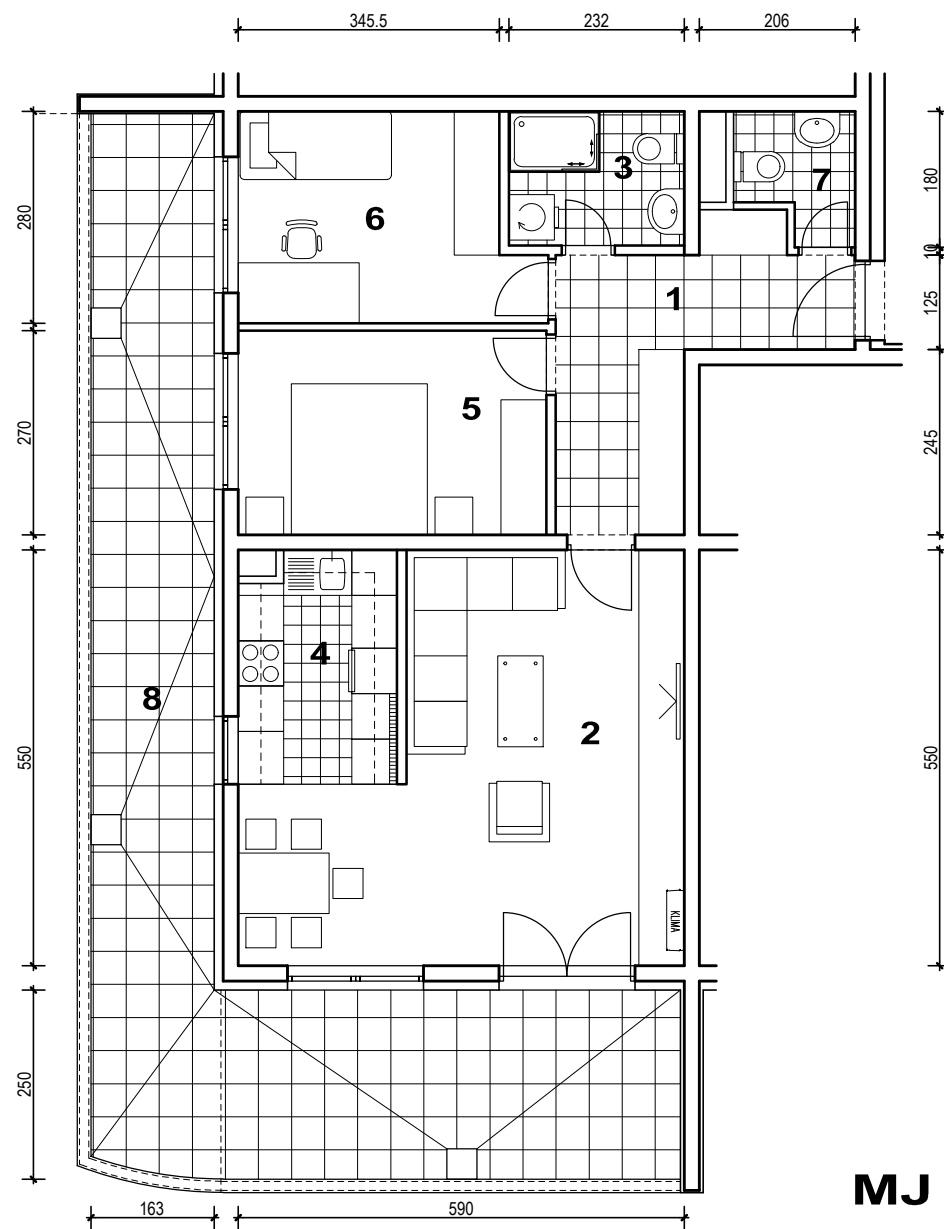

POLOŽAJ U NASELJU

SITUACIJA

MJ 1:100
PRIZEMLJE

TLOCRT PRIZEMLJA

POLOŽAJ STANA I SPREMIŠTA

STAN M3A-7 - trosobni

TLOCRT SPREMIŠTA A2

1. ULAZ		9.81	m ²
2. DNEVNI BORAVAK		25.55	m ²
3. KUPAONICA		4.12	m ²
4. KUHINJA		6.24	m ²
5. SOBA		11.00	m ²
6. SOBA		10.25	m ²
7. WC		2.41	m ²
8. BALKON/TERASA	0.5x15.20 + 0.25x23.02	13.35	m ²
SVEUKUPNO		82.73	m ²

TLOCRT PARKIRALIŠNOG MJESTA VP-15