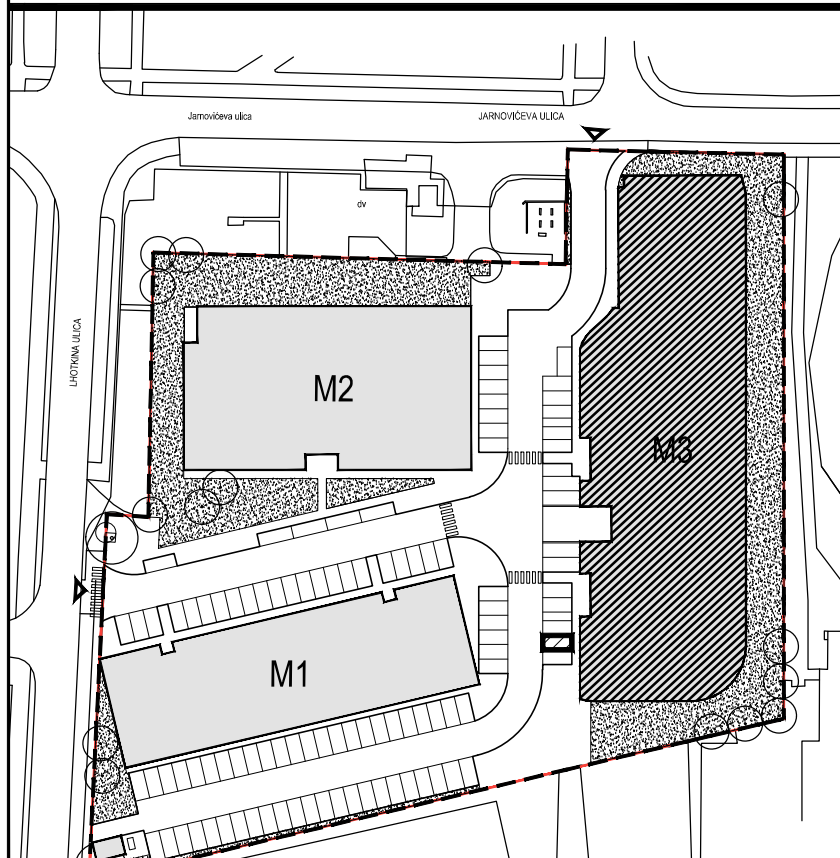

POLOŽAJ U NASELJU

SITUACIJA

MJ 1:100
PRIZEMLJE

TLOCRT PRIZEMLJA

POLOŽAJ STANA I SPREMIŠTA

STAN M3A-7 - trosobni

TLOCRT SPREMIŠTA A2

1. ULAZ		9.81	m ²
2. DNEVNI BORAVAK		25.55	m ²
3. KUPAONICA		4.12	m ²
4. KUHINJA		6.24	m ²
5. SOBA		11.00	m ²
6. SOBA		10.25	m ²
7. WC		2.41	m ²
8. BALKON/TERASA	0.5x15.20 + 0.25x23.02	13.35	m ²
SVEUKUPNO		82.73	m ²

TLOCRT PARKIRALIŠNOG MJESTA VP-15