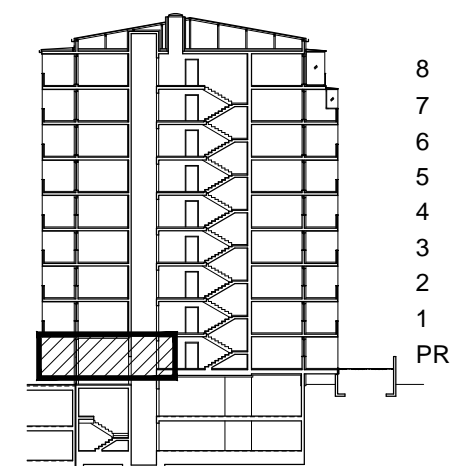

MJ 1:100

STAN M3A-1 - jednosobni

PRIZEMLJE

1. ULAZ		4.42	m <sup>2</sup>
2. KUHINJA + DNEVNI BORAVAK		29.62	m <sup>2</sup>
3. KUPAONICA		3.92	m <sup>2</sup>
4. LOGGIA	0.75x7.86	5.90	m <sup>2</sup>
SVEUKUPNO		43.86	m <sup>2</sup>

TLOCRT PRIZEMLJA

POLOŽAJ STANA U ZGRADI

PRESJEK

POLOŽAJ STANA U ZGRADI

STAN M3A-1 P= 43.86 m<sup>2</sup>