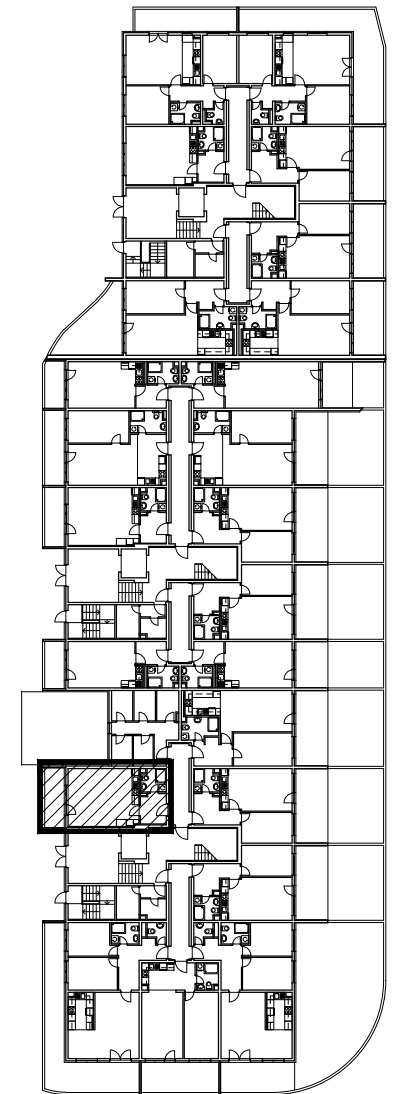

MJ 1:100

STAN M3A-1 - jednosobni

PRIZEMLJE

1. ULAZ		4.42	m <sup>2</sup>
2. KUHINJA + DNEVNI BORAVAK		29.62	m <sup>2</sup>
3. KUPAONICA		3.92	m <sup>2</sup>
4. LOGGIA	0.75x7.86	5.90	m <sup>2</sup>
SVEUKUPNO		43.86	m <sup>2</sup>

TLOCRT PRIZEMLJA

POLOŽAJ STANA U ZGRADI

PRESJEK

POLOŽAJ STANA U ZGRADI

STAN M3A-1 P= 43.86 m<sup>2</sup>