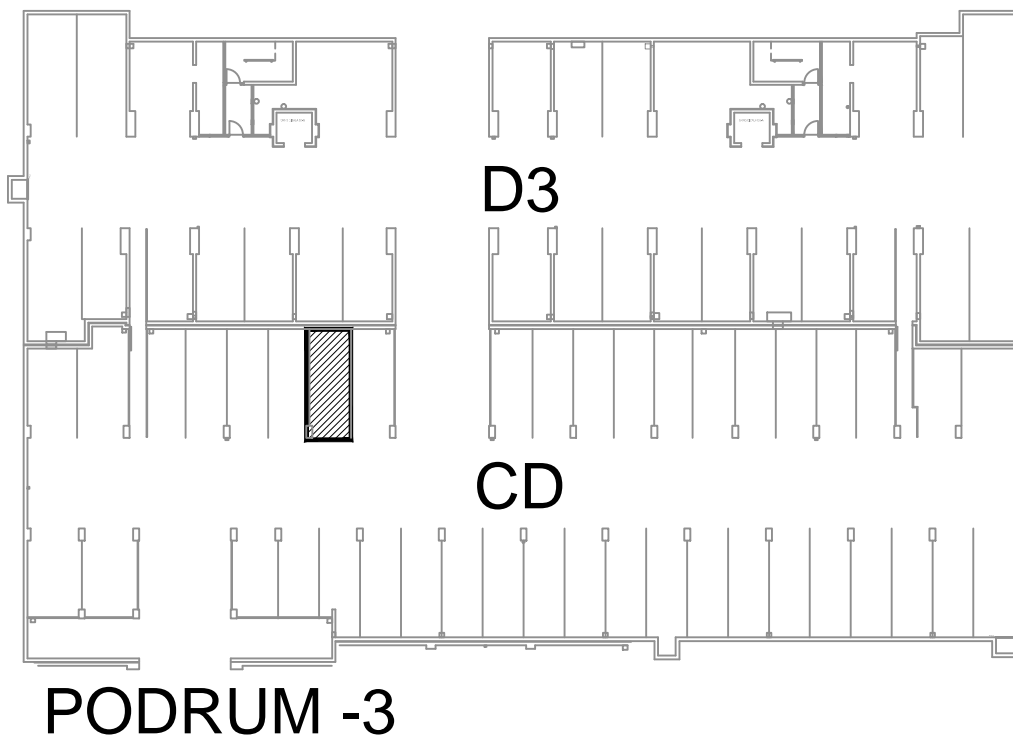

Visina parkirališta cca 250 cm

PODRUM -3, PARKIRALIŠTE CD- 370

P= 19,68 m²

NAPOMENA: PRISTUP ZAJEDNIČKIM INSTALACIJAMA POTREBNO JE OMOGUĆITI PO POTREBI

POLOŽAJ PARKIRALIŠTA U GARAŽI