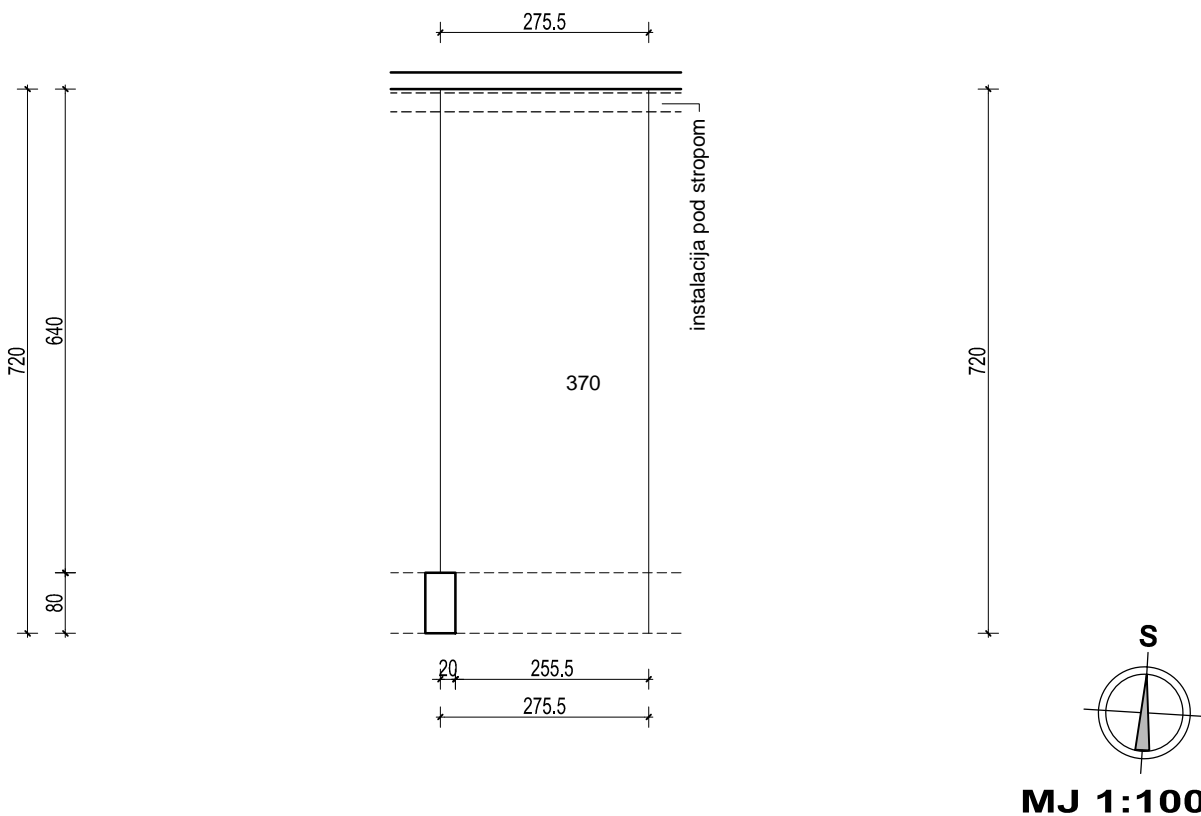

Visina parkirališta cca 250 cm

PODRUM -3, PARKIRALIŠTE CD- 370

P= 19,68 m²

NAPOMENA: PRISTUP ZAJEDNIČKIM INSTALACIJAMA POTREBNO JE OMOGUĆITI PO POTREBI

POLOŽAJ PARKIRALIŠTA U GARAŽI