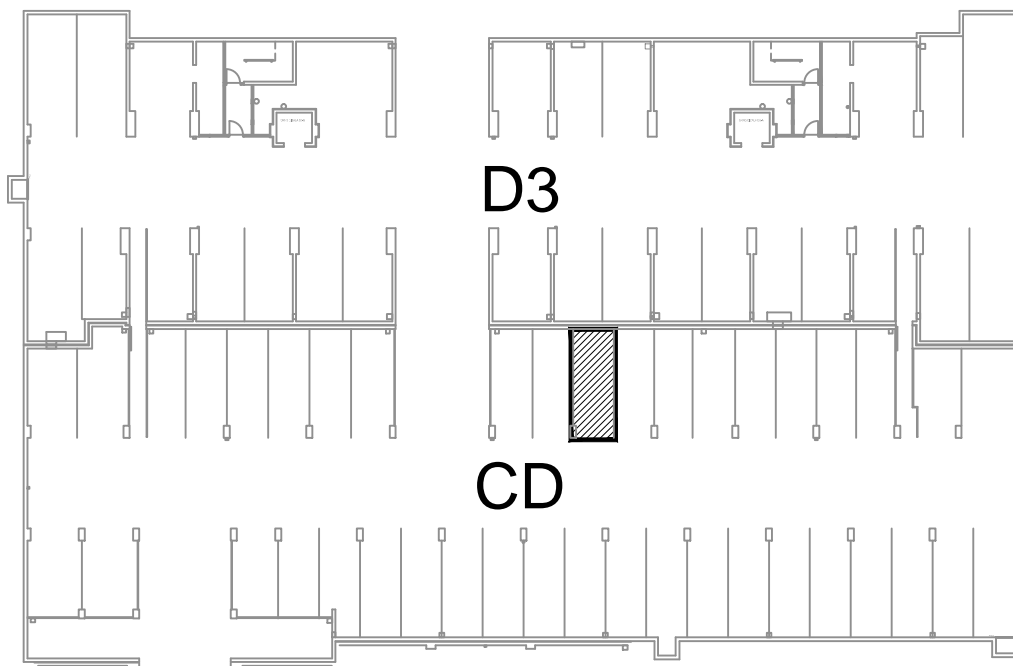

Visina parkirališta cca 250 cm

MJ 1:100

## PODRUM -3, PARKIRALIŠTE CD- 366

P= 19,14 m<sup>2</sup>

NAPOMENA: PRISTUP ZAJEDNIČKIM INSTALACIJAMA POTREBNO JE OMOGUĆITI PO POTREBI

### PODRUM -3

POLOŽAJ PARKIRALIŠTA U GARAŽI