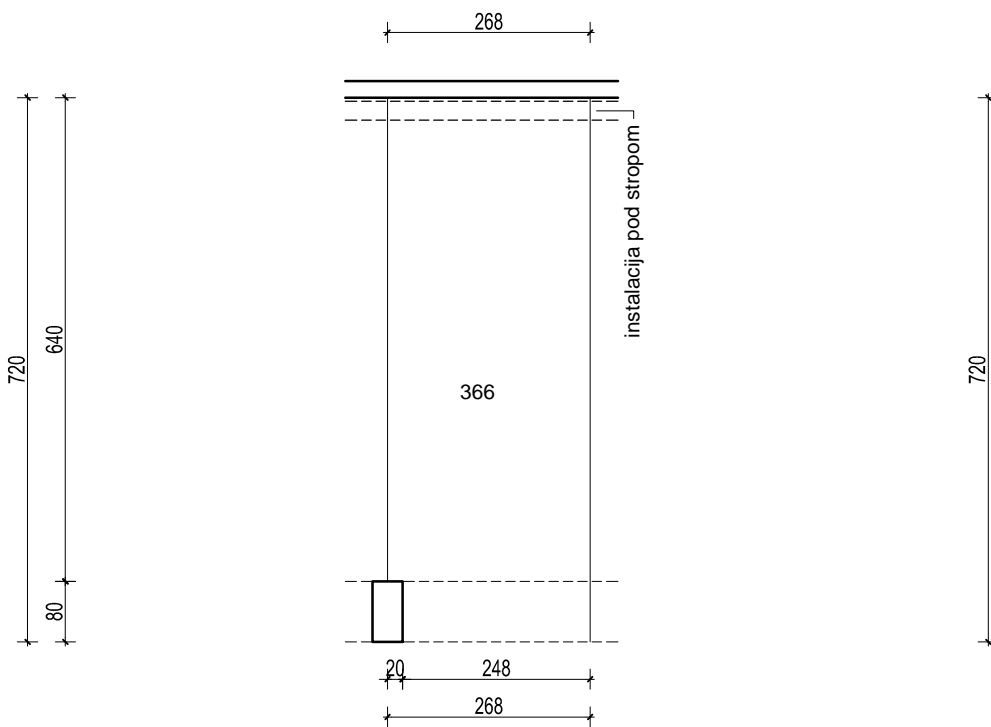

Visina parkirališta cca 250 cm

MJ 1:100

## PODRUM -3, PARKIRALIŠTE CD- 366

P= 19,14 m<sup>2</sup>

NAPOMENA: PRISTUP ZAJEDNIČKIM INSTALACIJAMA POTREBNO JE OMOGUĆITI PO POTREBI