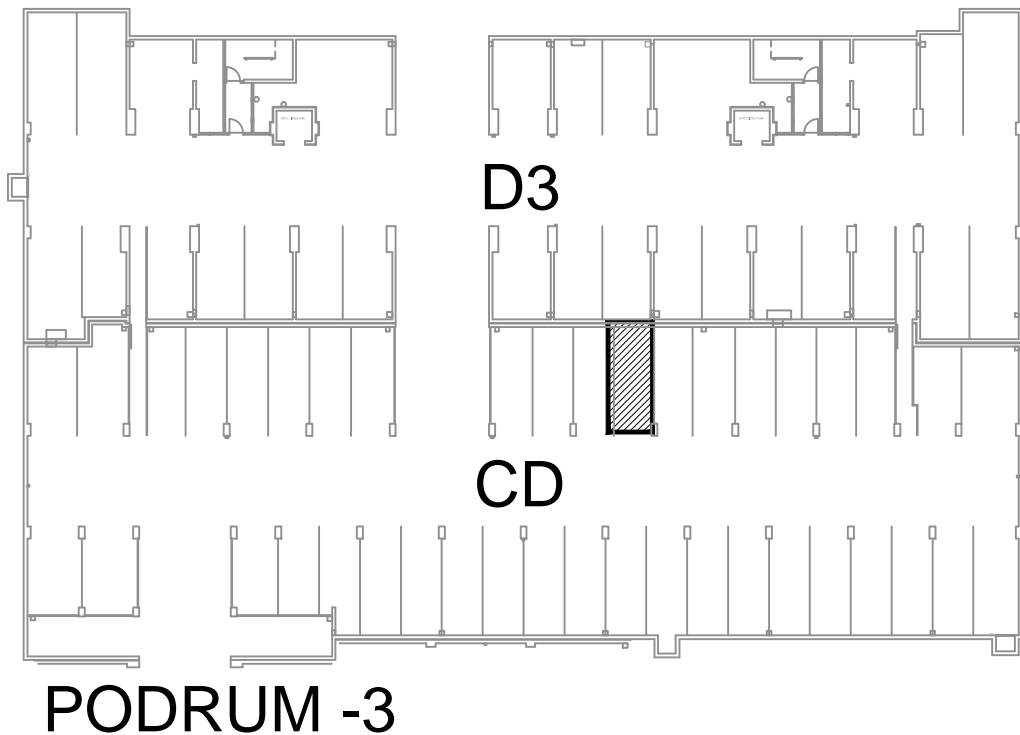

Visina parkirališta cca 250 cm

**PODRUM -3, PARKIRALIŠTE CD- 365**

**P= 19,14 m<sup>2</sup>**

NAPOMENA: PRISTUP ZAJEDNIČKIM INSTALACIJAMA POTREBNO JE OMOGUĆITI PO POTREBI

**POLOŽAJ PARKIRALIŠTA U GARAŽI**