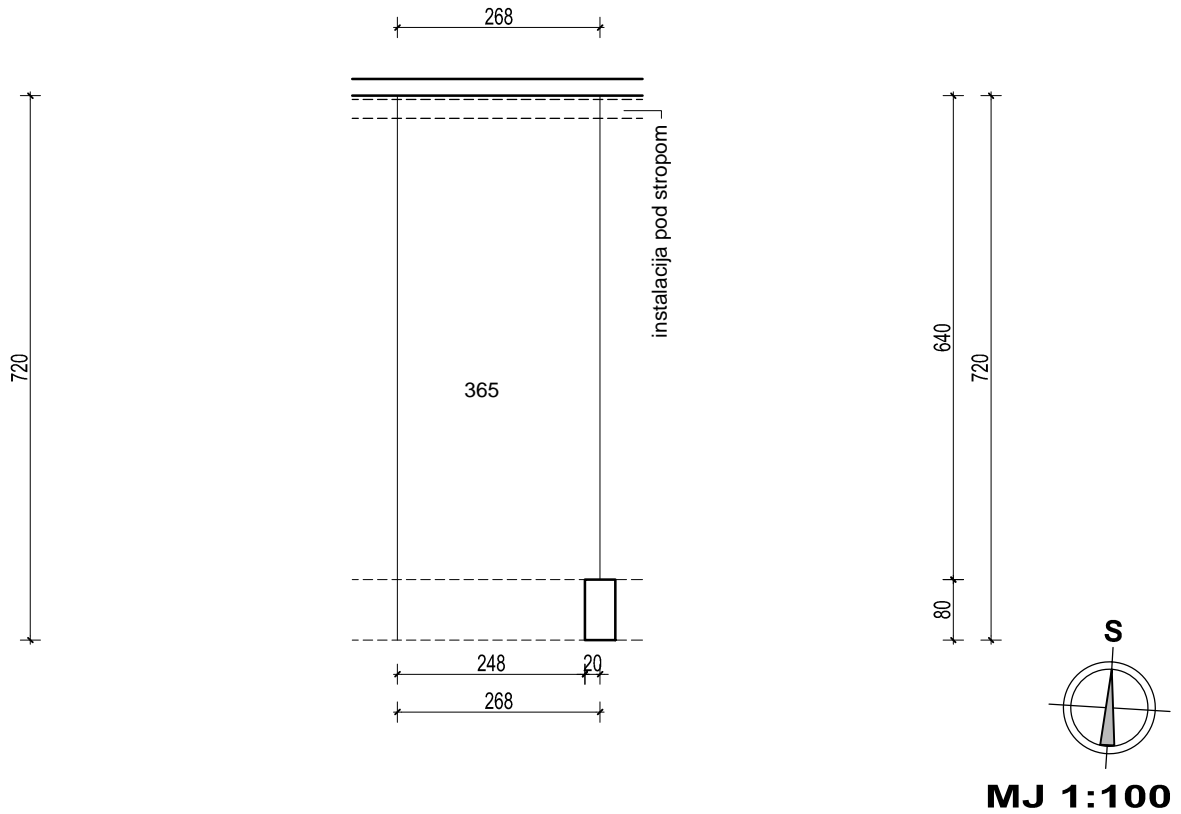

Visina parkirališta cca 250 cm

**PODRUM -3, PARKIRALIŠTE CD- 365**

**P= 19,14 m<sup>2</sup>**

NAPOMENA: PRISTUP ZAJEDNIČKIM INSTALACIJAMA POTREBNO JE OMOGUĆITI PO POTREBI

**POLOŽAJ PARKIRALIŠTA U GARAŽI**