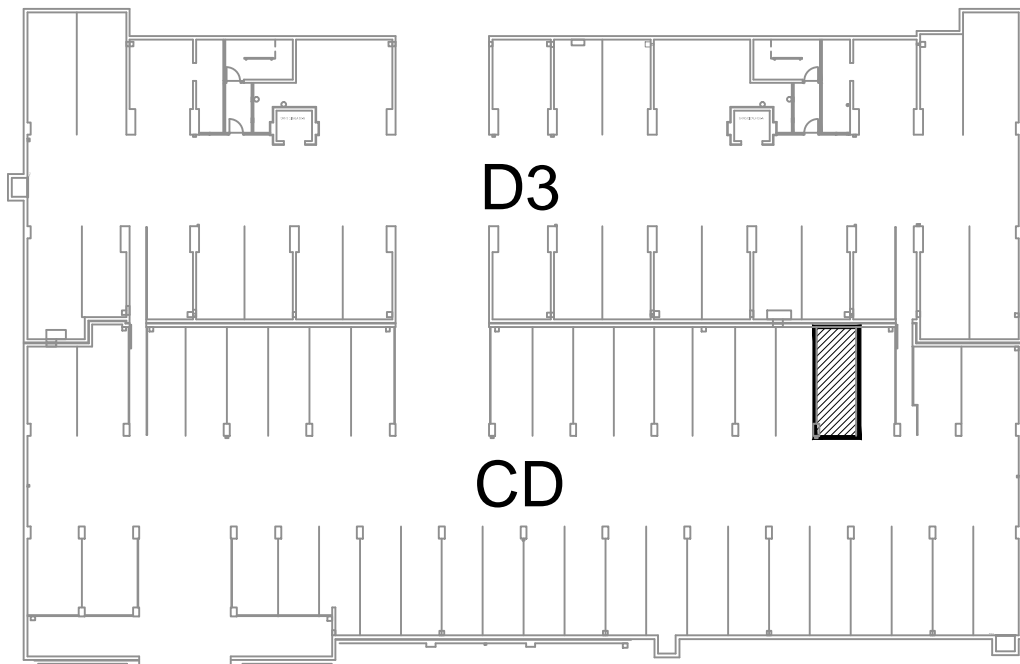

Visina parkirališta cca 250 cm

MJ 1:100

PODRUM -3, PARKIRALIŠTE CD- 360

P= 18,85 m²

NAPOMENA: PRISTUP ZAJEDNIČKIM INSTALACIJAMA POTREBNO JE OMOGUĆITI PO POTREBI

PODRUM -3

POLOŽAJ PARKIRALIŠTA U GARAŽI