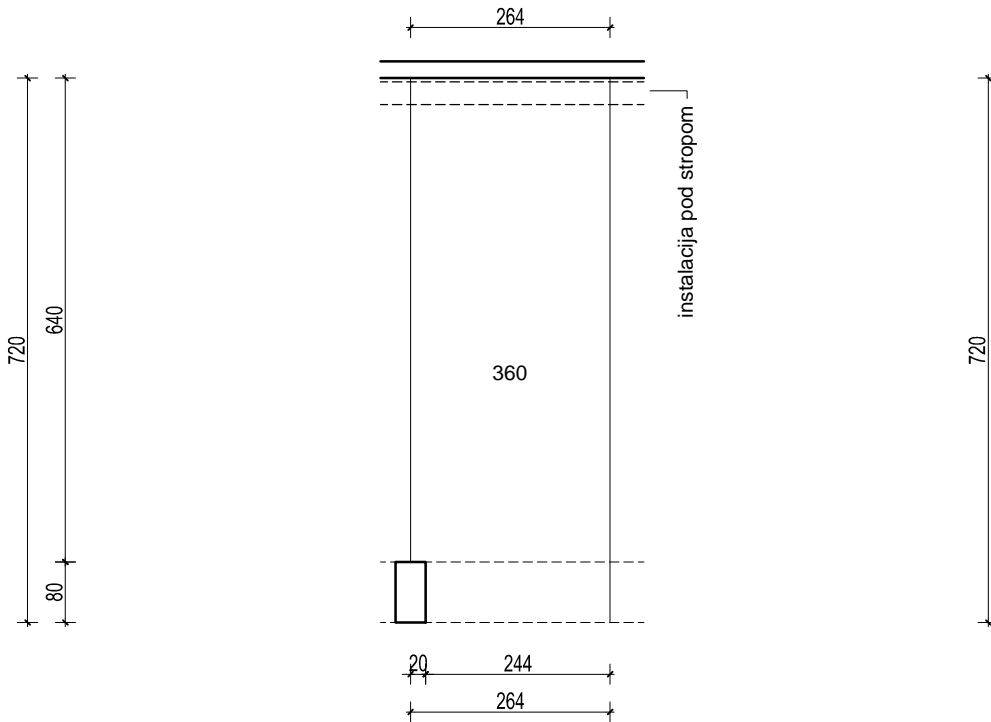

Visina parkirališta cca 250 cm

MJ 1:100

PODRUM -3, PARKIRALIŠTE CD- 360

P= 18,85 m²

NAPOMENA: PRISTUP ZAJEDNIČKIM INSTALACIJAMA POTREBNO JE OMOGUĆITI PO POTREBI

PODRUM -3

POLOŽAJ PARKIRALIŠTA U GARAŽI