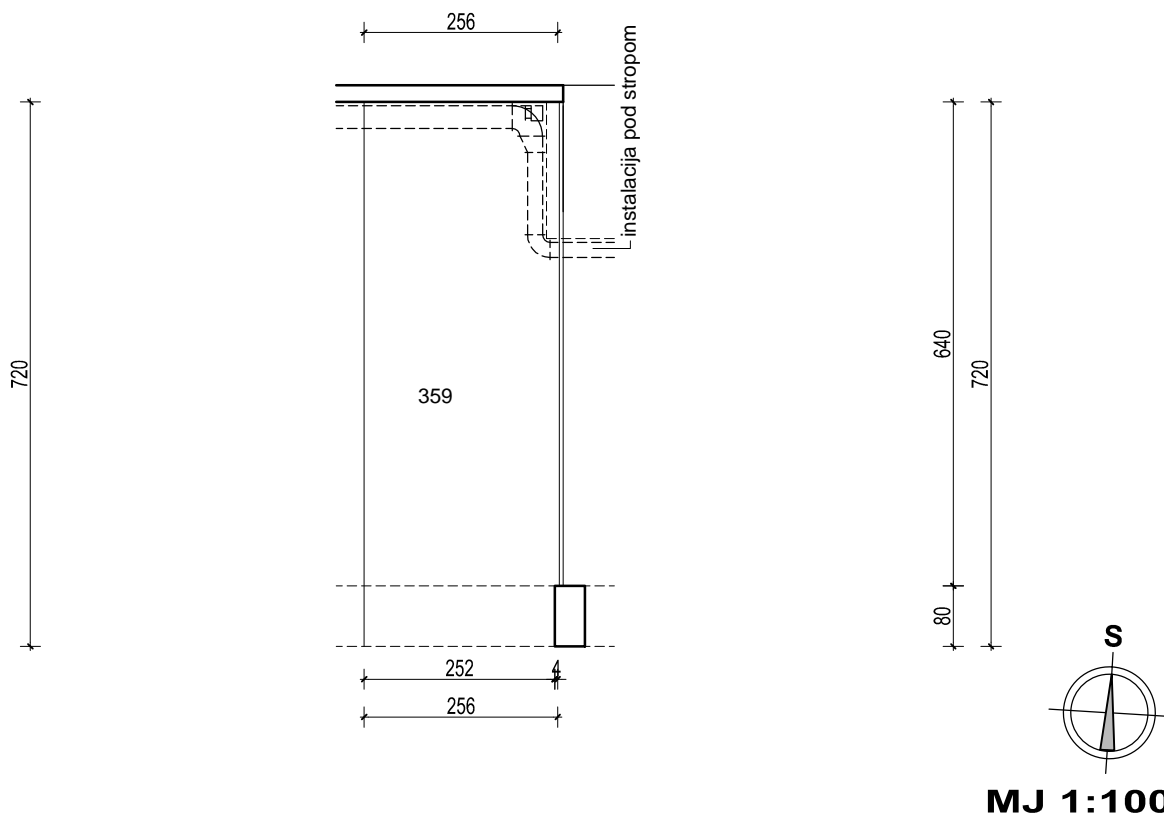

Visina parkirališta cca 250 cm

**PODRUM -3, PARKIRALIŠTE CD- 359**

**P= 18,33 m<sup>2</sup>**

NAPOMENA: PRISTUP ZAJEDNIČKIM INSTALACIJAMA POTREBNO JE OMOGUĆITI PO POTREBI

**PODRUM -3**

**POLOŽAJ PARKIRALIŠTA U GARAŽI**