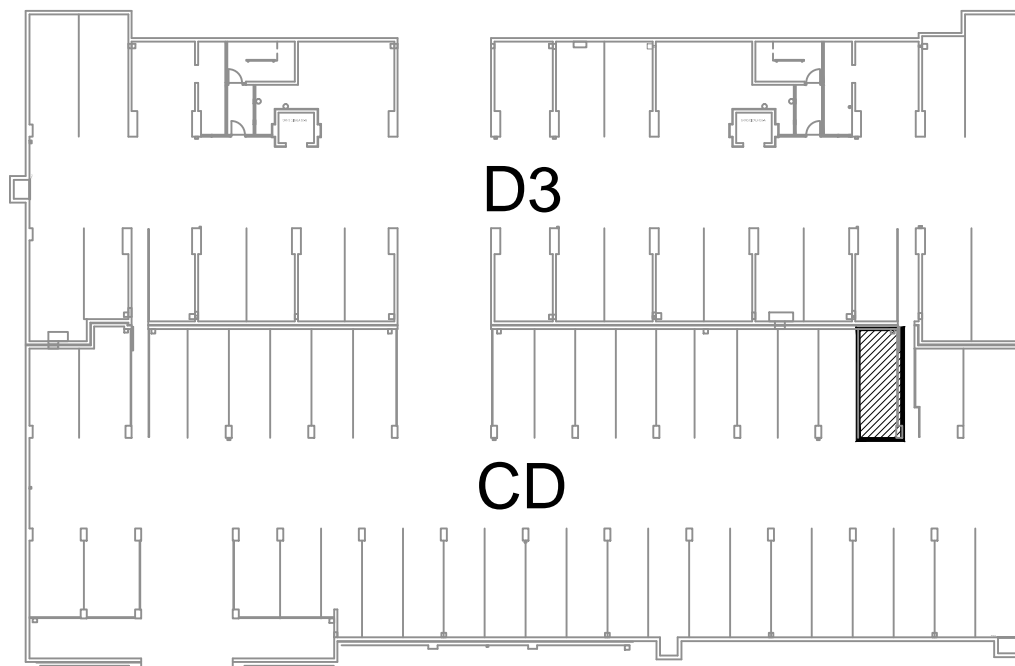

Visina parkirališta cca 250 cm

**PODRUM -3, PARKIRALIŠTE CD- 359**

**P= 18,33 m<sup>2</sup>**

NAPOMENA: PRISTUP ZAJEDNIČKIM INSTALACIJAMA POTREBNO JE OMOGUĆITI PO POTREBI

**PODRUM -3**

**POLOŽAJ PARKIRALIŠTA U GARAŽI**