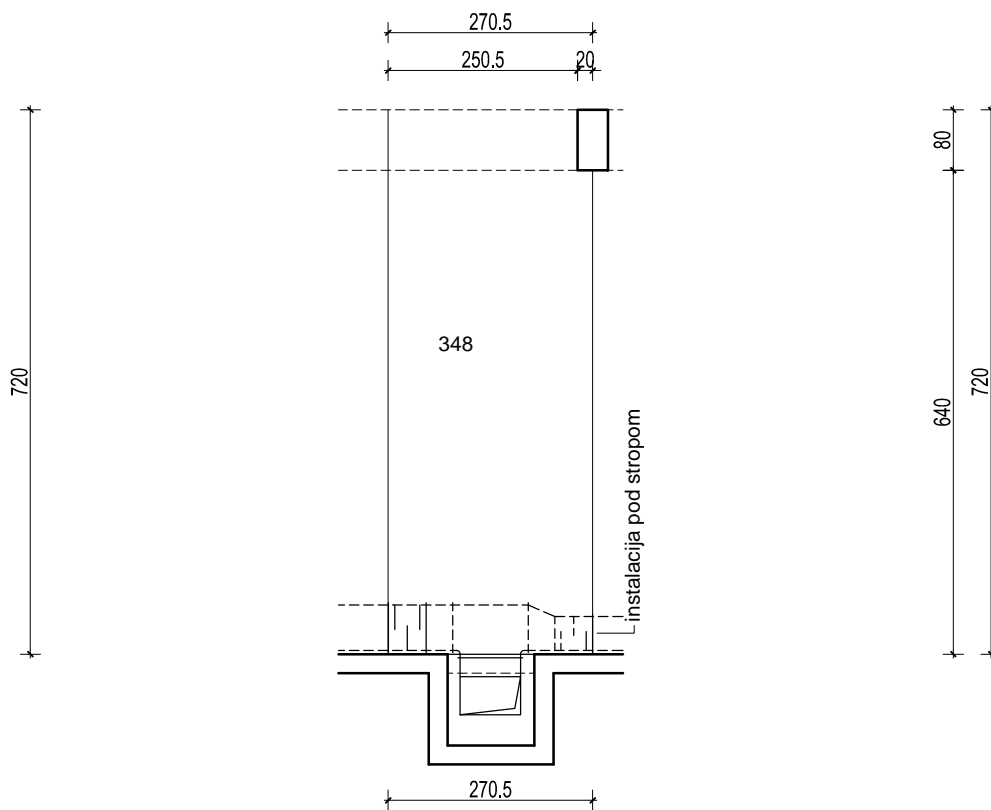

Visina parkirališta cca 250 cm

MJ 1:100

PODRUM -3, PARKIRALIŠTE CD- 348

P= 19,32 m²

NAPOMENA: PRISTUP ZAJEDNIČKIM INSTALACIJAMA POTREBNO JE OMOGUĆITI PO POTREBI

PODRUM -3

POLOŽAJ PARKIRALIŠTA U GARAŽI