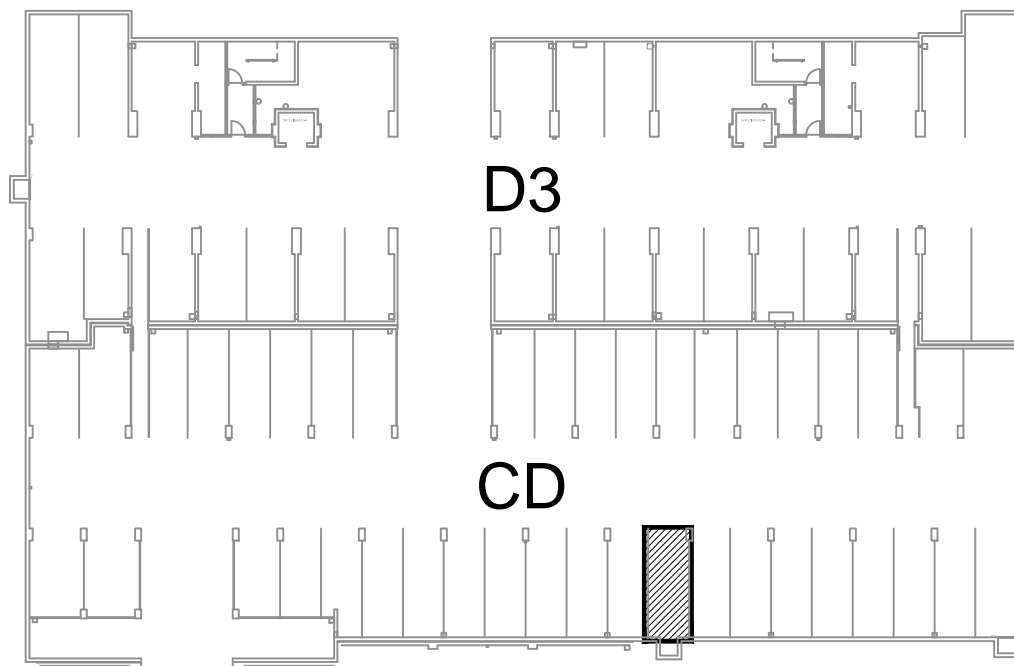

Visina parkirališta cca 250 cm

MJ 1:100

PODRUM -3, PARKIRALIŠTE CD- 348

P= 19,32 m²

NAPOMENA: PRISTUP ZAJEDNIČKIM INSTALACIJAMA POTREBNO JE OMOGUĆITI PO POTREBI

PODRUM -3

POLOŽAJ PARKIRALIŠTA U GARAŽI